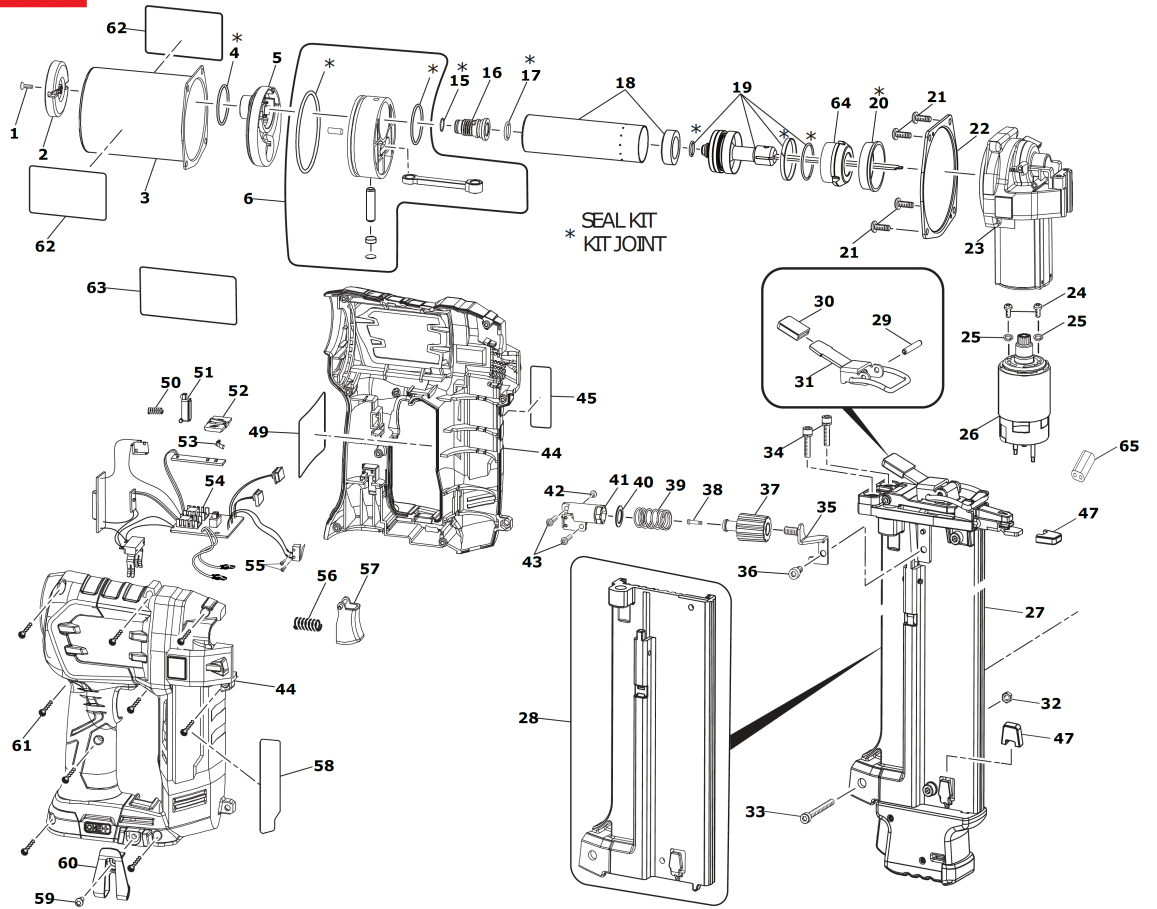

4000475273

Position	Quantity	Description	Part number	EAN
1001 1	1	SCHRAUBE	Item discontinued(5131031698)	
1002 2	1	KNOPF	Item discontinued(5131031699)	
1003 3	1	ZYLINDER	5131033468	4002395163465
1004 4	1	O-Ring	5131031701	4058546129569
1005 5	1	HALTER	5131031702	4058546129576
1006 6	1	KOLBEN KOMPL.	Item discontinued(5131033469)	
1015 7	1	O-Ring	5131031712	4058546129668
1016 8	1	WELLE	5131043952	4058546378882
1017 9	1	O-Ring	5131031714	4058546129682
1018 10	1	ANTRIEBSHUELSE	5131031715	4058546198244
1019 11	1	MITNEHMER	5131031716	4058546129699
1020 12	1	GUMMIBUCHSE	5131031717	4058546129705
1021 13	4	SCHRAUBE	5131031718	4058546193218
1022 14	1	DICHTUNG	Item discontinued(5131031719)	
1023 15	1	GETRIEBEKASTEN	Item discontinued(5131031720)	
1024 16	2	SCHRAUBE	Item discontinued(5131011425)	
1025 17	1	SCHRAUBE	5131033433	4002395161102
1026 18	1	MOTOR	5131043953	4058546378899
1027 19	1	MAGAZIN	5131031722	4058546129736
1028 20	1	DECKEL	5131043954	4058546378905
1029 21	1	STIFT	Item discontinued(5131031724)	
1030 22	1	ABSCHLUSSKAPPE	5131031725	4058546129750
1031 23	1	VERRIEGELUNGSHEBEL	5131031726	4058546129767
1032 24	1	MUTTER	5131011661	4058546067267
1033 25	1	SCHRAUBE	5131031727	4058546193232
1034 26	2	SCHRAUBE	Item discontinued(5131031728)	
1035 27	1	KULISSE	Item discontinued(5131031729)	
1036 28	1	SCHRAUBE	Item discontinued(5131031730)	
1037 29	1	KNOPF	Item discontinued(5131031731)	
1038 30	1	SCHRAUBE	Item discontinued(5131031732)	
1039 31	1	FEDER	Item discontinued(5131031733)	
1040 32	1	SCHEIBE	Item discontinued(5131031734)	
1041 33	1	HALTER	Item discontinued(5131031735)	
1042 34	1	SCHRAUBE	Item discontinued(5131031736)	
1043 35	2	SCHRAUBE	5131031737	4058546193331
1044 36	1	MOTORGEHAEUSE	Item discontinued(5131031738)	
1045 37	1	ETIKETT	5131019705	4058546067700
1047 38	2	KISSEN	Item discontinued(5131033462)	
1049 39	1	ETIKETT	Item discontinued(5131031740)	
1050 40	1	FEDER	5131031741	4058546193348
1051 41	1	DRUECKER	Item discontinued(5131031742)	
1052 42	1	BETAETIGUNGSHEBEL	Item discontinued(5131031743)	
1053 43	1	FEDERBLECH	5131031744	4058546193362
1054 44	1	SCHALTERPLATTE	5131031745	4058546129804
1055 45	1	SCHRAUBE	Item discontinued(5131031746)	
1056 46	1	FEDER	Item discontinued(5131031747)	
1057 47	1	DRUECKER	Item discontinued(5131031748)	
1058 48	1	ETIKETT	5131043956	4058546378929
1059 49	1	SCHRAUBE	Item discontinued(5131011424)	
1060 50	1	HAKEN	5131031750	4058546129835