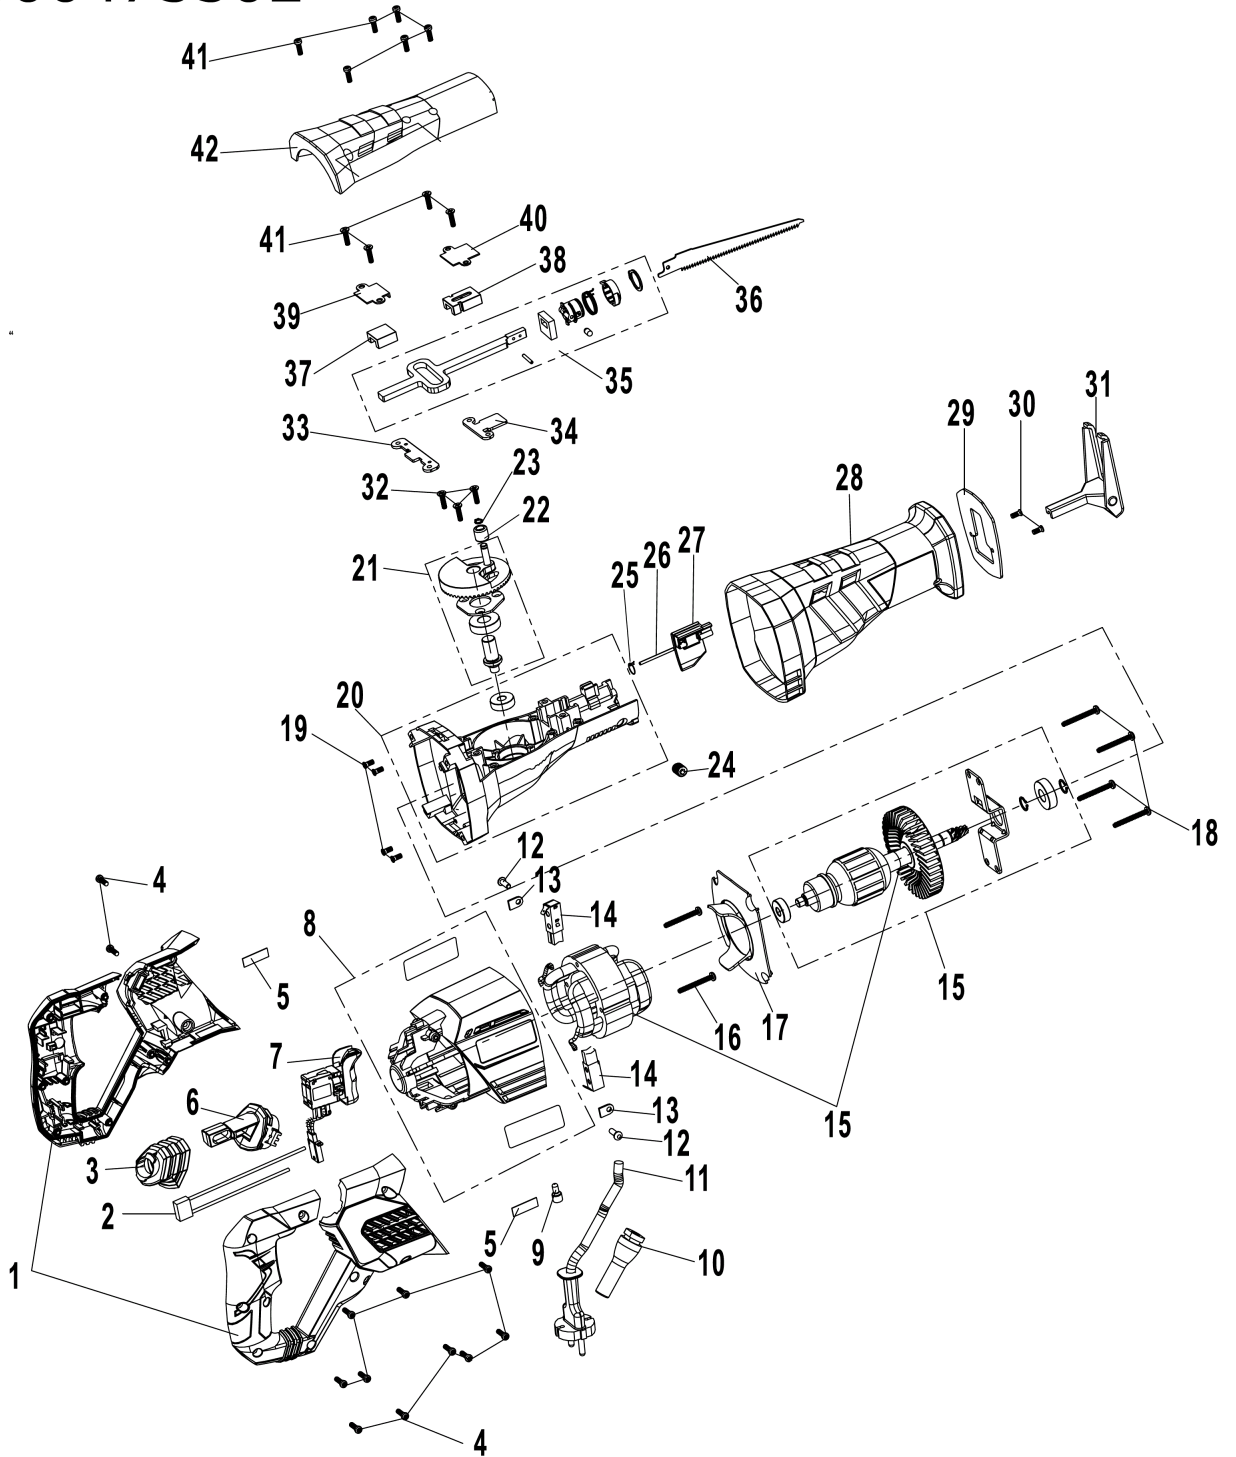

RRS1200-K Saebelsaege

5133002472 - RRS1200-K - 4000475301

4000475301

4000475302

Position	Quantity	Description	Part number	EAN
1001 1	1	HANDGRIFF-SET	Item discontinued(5131033572)	
1002 2	1	KONDENSATOR	5131033573	4002395150069
1003 3	1	GUMMIBUCHSE	Item discontinued(5131029496)	
1004 4	12	SCHRAUBE	Item discontinued(5131029523)	
1005 5	1	ISOLATOR	Item discontinued(5131033574)	
1006 6	1	ANSCHLUSS	Item discontinued(5131029495)	
1007 7	1	SCHALTER	5131033575	4002395150083
1008 8	1	GEHAEUSE	5131044949	4058546398705
1009 9	1	VERBINDUNGSSTUECK	5131033577	4002395147304
1010 10	1	KABELSCHUTZSCHLAUCH	Item discontinued(5131033578)	
1011 11	1	ELEKTRISCHES KABEL EU	Item discontinued(5131033579)	
1012 12	2	SCHRAUBE	Item discontinued(5131011573)	
1013 13	2	BUERSTENABDECKUNG	5131033581	4002395147342
1014 14	2	KOHLEBUERSTE	5131033582	4002395147359
1015 15	1	MOTOR	5131045064	4058546399856
1016 16	2	SCHRAUBE	Item discontinued(5131031159)	
1017 17	1	LUFTLEITBLECH	Item discontinued(5131033584)	
1018 18	4	SCHRAUBE	Item discontinued(5131020049)	
1019 19	4	SCHRAUBE	5131027934	4058546115081
1020 20	1	Getriebekasten	5131033585	4002395147380
1021 21	1	ANTRIEB	5131033586	4002395147397
1022 22	1	NADELLAGER	5131017859	4058546106607
1023 23	1	SICHERUNGSRING	5131033587	4002395148004
1024 24	1	Schraube M10x10	5131000978	4058546080259
1025 25	1	Feder	Item discontinued(5131001125)	
1026 26	1	Stift 2.5x36	5131001126	4058546081096
1027 27	1	ENTRIEGELUNGSSET	5131033588	4002395148011
1028 28	1	SCHUTZKAPPE	5131033589	4002395148028
1029 29	1	ZWISCHENSTUECK	5131033590	4002395148035
1030 30	2	SCHRAUBE	5131033591	4002395148042
1031 31	1	GLEITSCHUH	5131033592	4002395148059
1032 32	3	SCHRAUBE	5131033593	4002395148066
1033 33	1	HALTEPLATTE	Item discontinued(5131033594)	
1034 34	1	HALTEPLATTE	5131033595	4002395148080
1035 35	1	ANTRIEBSWELLE	5131033596	4002395148097
1036 36	1	SAEGBLATT	5131033597	4002395148707
1037 37	1	Fuehrung	5131001122	4058546081065
1038 38	1	FUEHRUNGSSCHLITTEN	5131033598	4002395148714
1039 39	1	Deckel	5131001121	4058546081058
1040 40	1	DECKEL	Item discontinued(5131017938)	
1041 41	10	SCHRAUBE	5131033599	4002395148721
1042 42	1	GETRIEBEBECKEL	5131033600	4002395148738