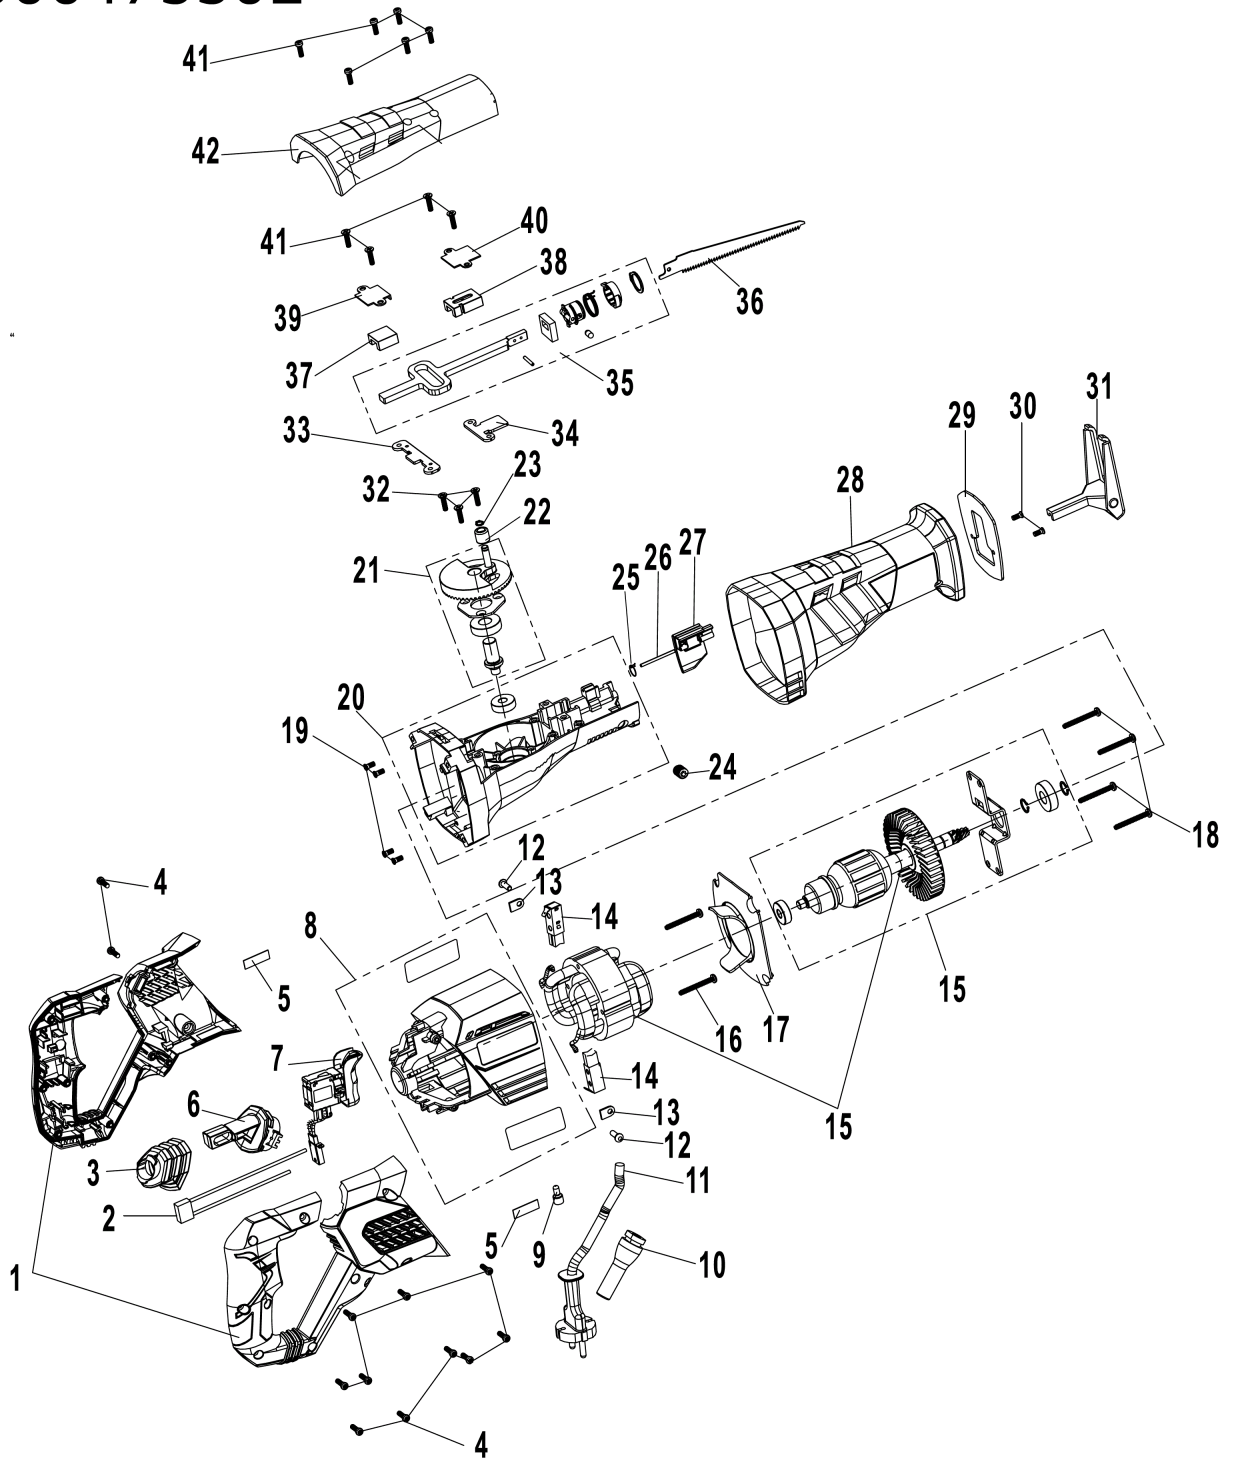

# RRS1200-K Saebelsaege GB2

5133002473 - RRS1200-K - 4000475302

4000475301

4000475302

Position	Quantity	Description	Part number	EAN
1001 1	1	HANDGRIFF-SET	Item discontinued(5131033572)	
1002 2	1	KONDENSATOR	5131033573	4002395150069
1003 3	1	GUMMIBUCHSE	Item discontinued(5131029496)	
1004 4	12	SCHRAUBE	Item discontinued(5131029523)	
1005 5	1	ISOLATOR	Item discontinued(5131033574)	
1006 6	1	ANSCHLUSS	Item discontinued(5131029495)	
1007 7	1	SCHALTER	5131033575	4002395150083
1008 8	1	GEHAEUSE	5131044949	4058546398705
1009 9	1	VERBINDUNGSSTUECK	5131033577	4002395147304
1010 10	1	KABELSCHUTZSCHLAUCH	Item discontinued(5131033578)	
1011 11	1	ELEKTRISCHES KABEL EU	Item discontinued(5131033579)	
1012 12	2	SCHRAUBE	Item discontinued(5131011573)	
1013 13	2	BUERSTENABDECKUNG	5131033581	4002395147342
1014 14	2	KOHLEBUERSTE	5131033582	4002395147359
1015 15	1	MOTOR	5131045064	4058546399856
1016 16	2	SCHRAUBE	Item discontinued(5131031159)	
1017 17	1	LUFTLEITBLECH	Item discontinued(5131033584)	
1018 18	4	SCHRAUBE	Item discontinued(5131020049)	
1019 19	4	SCHRAUBE	5131027934	4058546115081
1020 20	1	Getriebekasten	5131033585	4002395147380
1021 21	1	ANTRIEB	5131033586	4002395147397
1022 22	1	NADELLAGER	5131017859	4058546106607
1023 23	1	SICHERUNGSRING	5131033587	4002395148004
1024 24	1	Schraube M10x10	5131000978	4058546080259
1025 25	1	Feder	Item discontinued(5131001125)	
1026 26	1	Stift 2.5x36	5131001126	4058546081096
1027 27	1	ENTRIEGELUNGSSET	5131033588	4002395148011
1028 28	1	SCHUTZKAPPE	5131033589	4002395148028
1029 29	1	ZWISCHENSTUECK	5131033590	4002395148035
1030 30	2	SCHRAUBE	5131033591	4002395148042
1031 31	1	GLEITSCHUH	5131033592	4002395148059
1032 32	3	SCHRAUBE	5131033593	4002395148066
1033 33	1	HALTEPLATTE	Item discontinued(5131033594)	
1034 34	1	HALTEPLATTE	5131033595	4002395148080
1035 35	1	ANTRIEBSWELLE	5131033596	4002395148097
1036 36	1	SAEGBLATT	5131033597	4002395148707
1037 37	1	Fuehrung	5131001122	4058546081065
1038 38	1	FUEHRUNGSSCHLITTEN	5131033598	4002395148714
1039 39	1	Deckel	5131001121	4058546081058
1040 40	1	DECKEL	Item discontinued(5131017938)	
1041 41	10	SCHRAUBE	5131033599	4002395148721
1042 42	1	GETRIEBEBECKEL	5131033600	4002395148738