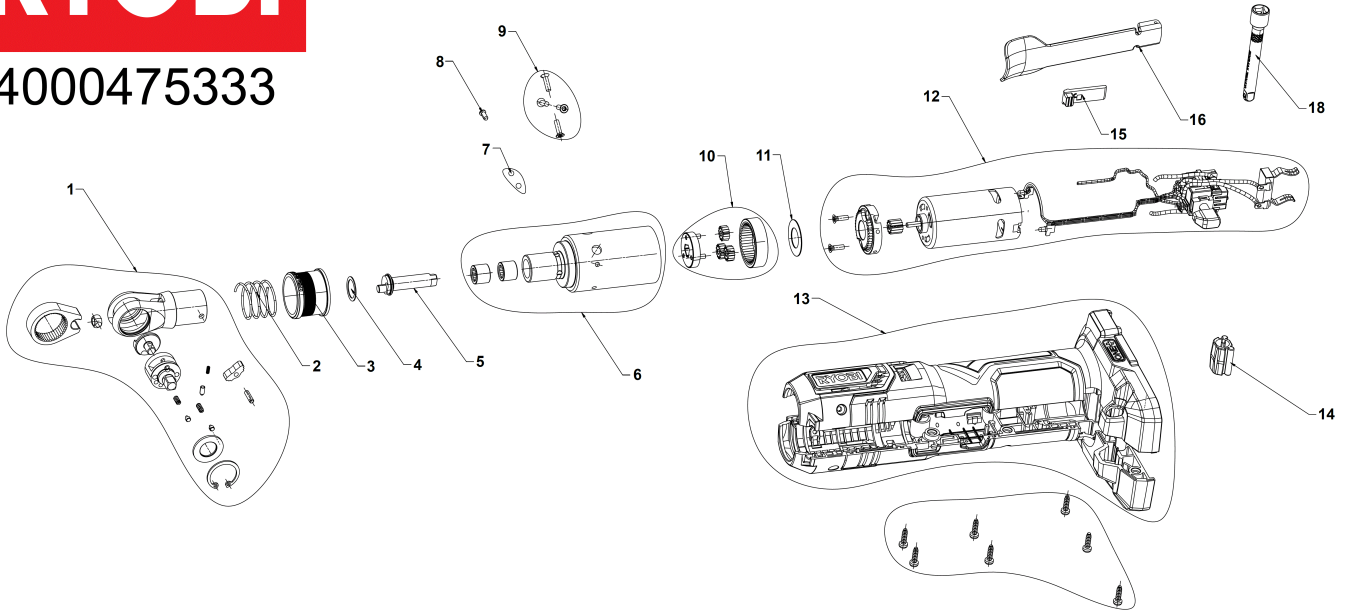

# R18RW2-0 AKKU-RATSCHENSCHRAUBER XXX

5133004833 - R18RW2-0 - 4000475333

4000475333

Position	Quantity	Description	Part number	EAN
1001 1	1	WINKELBOHRKOPF	5131043617	4058546349776
1002 2	1	FEDER	5131043618	4058546349783
1003 3	1	HUELSE	5131043619	4058546349790
1004 4	1	SCHEIBE	5131043620	4058546349806
1005 5	1	KURBELWELLE	5131043621	4058546349813
1006 6	1	GETRIEBEGEHAEUSE	5131043622	4058546349820
1007 7	2	KUGEL	5131017937	4058546172183
1008 8	1	STIFT	5131043623	4058546349837
1009 9	4	SCHRAUBE	5131043624	4058546349844
1010 10	1	GETRIEBE	5131043625	4058546349851
1011 11	1	SCHEIBE	5131043626	4058546349868
1012 12	1	MOTOR	5131043627	4058546349875
1013 13	1	GEHAEUSE	5131043628	4058546349882
1014 14	1	SCHUTZSTOPFEN	5131043629	4058546349899
1015 15	1	SCHIEBER	5131043630	4058546349905
1016 16	1	DRUECKER	5131043631	4058546349912
1018 17	1	BIT	5131043632	4058546349929