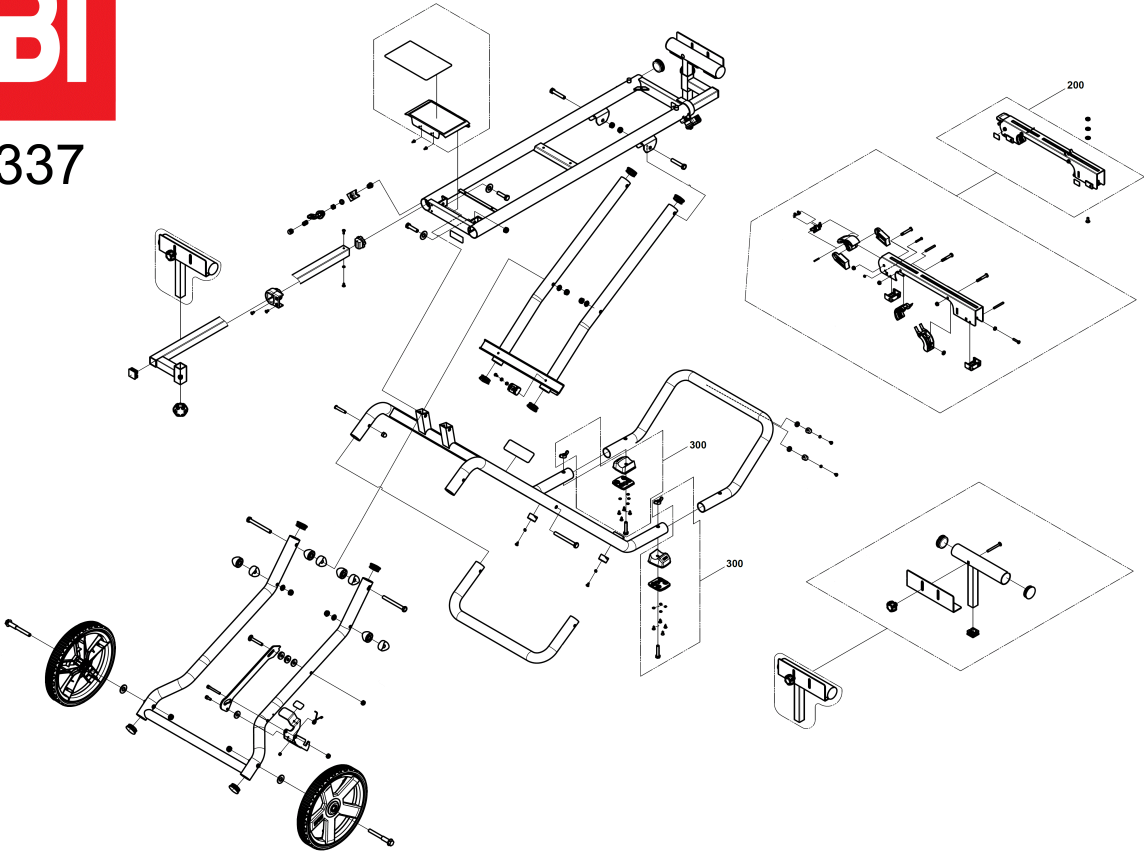

# RLSW01 UNTERGEST.F.SAEGE XXX

5133004826 - RLSW01 - 4000475337

4000475337

| <b>Position</b> | <b>Quantity</b> | <b>Description</b> | <b>Part number</b> | <b>EAN</b>    |
|-----------------|-----------------|--------------------|--------------------|---------------|
| 1200 1          | 2               | HALTEBUEGEL        | 5131043572         | 4058546267865 |
| 1300 2          | 2               | FUSS               | 5131043573         | 4058546267872 |