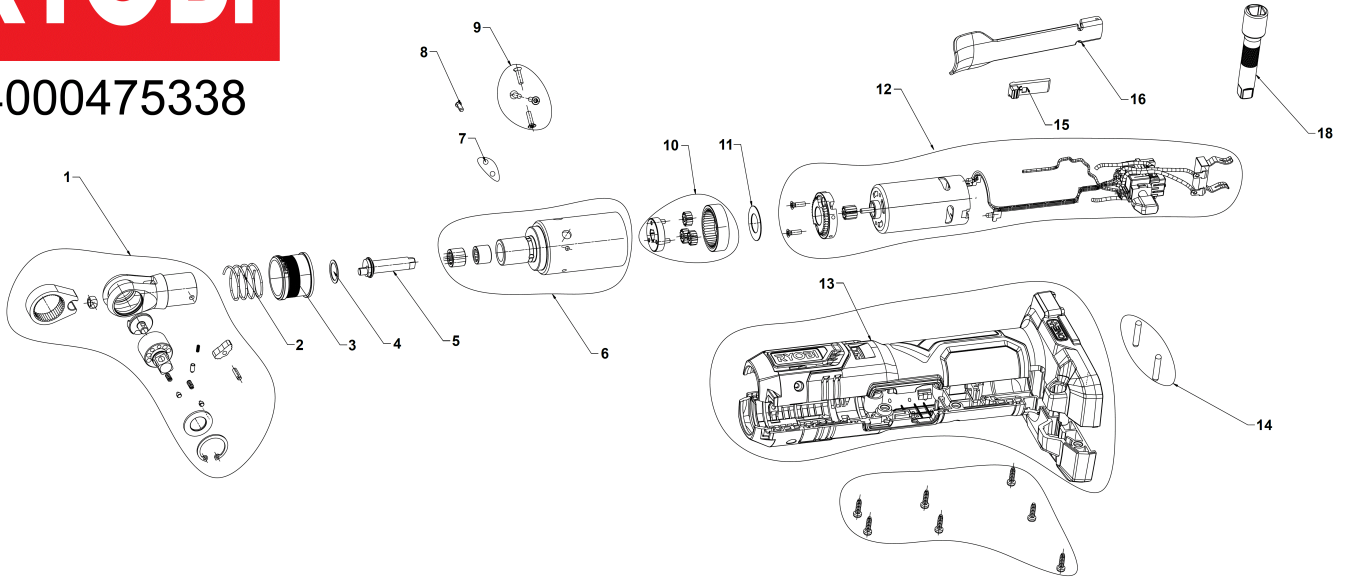

R18RW3-0 AKKU-RATSCHENSCHRAUBER XXX

5133004870 - R18RW3-0 - 4000475338

4000475338

Position	Quantity	Description	Part number	EAN
1001 1	1	WINKELBOHRKOPF	5131043633	4058546349936
1002 2	1	FEDER	5131043618	4058546349783
1003 3	1	HUELSE	5131043634	4058546349943
1004 4	1	SCHEIBE	5131043620	4058546349806
1005 5	1	KURBELWELLE	5131043621	4058546349813
1006 6	1	GETRIEBEGEHAEUSE	5131043622	4058546349820
1007 7	2	KUGEL	5131017937	4058546172183
1008 8	1	STIFT	5131043623	4058546349837
1009 9	4	SCHRAUBE	5131043624	4058546349844
1010 10	1	GETRIEBE	5131043625	4058546349851
1011 11	1	SCHEIBE	5131043626	4058546349868
1012 12	1	MOTOR	5131043627	4058546349875
1013 13	1	GEHAEUSE	5131043628	4058546349882
1014 14	2	SCHUTZSTOPFEN	5131043635	4058546349950
1015 15	1	SCHIEBER	5131043630	4058546349905
1016 16	1	DRUECKER	5131043631	4058546349912
1018 17	1	BIT	5131043636	4058546349967