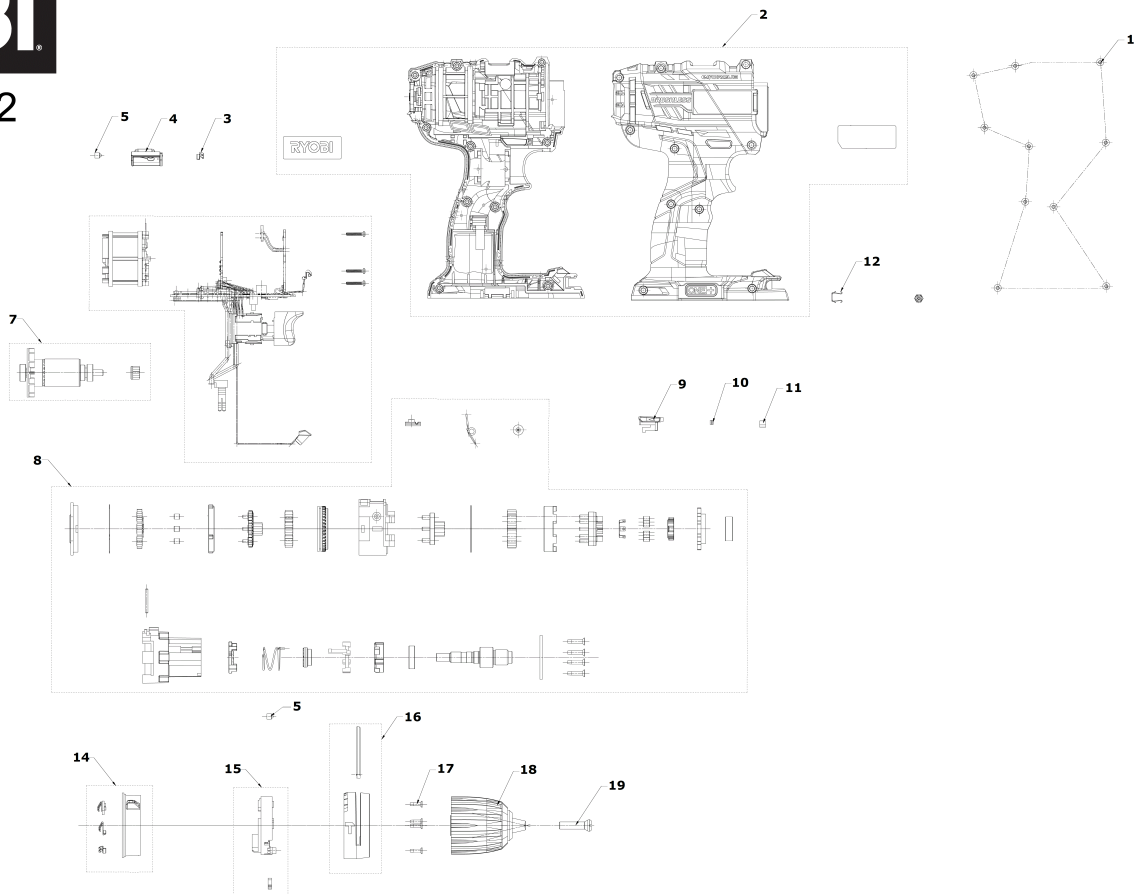

# 18V ONE+ BL Akku-Schlagbohrschrauber

5133003436 - R18PDBL-220S - 4000475372

# RYOBI

4000475372

Position	Quantity	Description	Part number	EAN
1001 1	10	SCHRAUBE	5131011359	4058546168315
1002 2	1	GEHAEUSE	5131041259	4058546065232
1003 3	1	KONTAKT	5131033408	4002395162857
1004 4	1	KNOPF	5131041245	4058546065096
1005 5	2	ENTLASTUNGSK.	5131033410	4002395162871
1007 6	1	ANKER F.ELEKTROMOTOR	5131041257	4058546065218
1008 7	1	GETRIEBEKASTEN	5131041260	4058546065249
1009 8	1	KNOPF	Item discontinued(5131033414)	
1010 9	1	DISTANZSTUECK	5131033415	4002395163526
1011 10	1	ETIKETT	5131033416	4002395163533
1012 11	1	BIT-HALTER	5131031687	4058546193171
1014 12	1	HALTER	5131033426	4002395164233
1015 13	1	KUPPLUNGSGEHAEUSE	5131033427	4002395164240
1016 14	1	KUPPLUNG	5131033428	4002395164257
1017 15	5	SCHRAUBE	5131033422	4002395163595
1018 16	1	BOHRFUTTER	5131033423	4002395164202
1019 17	1	SCHRAUBE	Item discontinued(5131033455)	