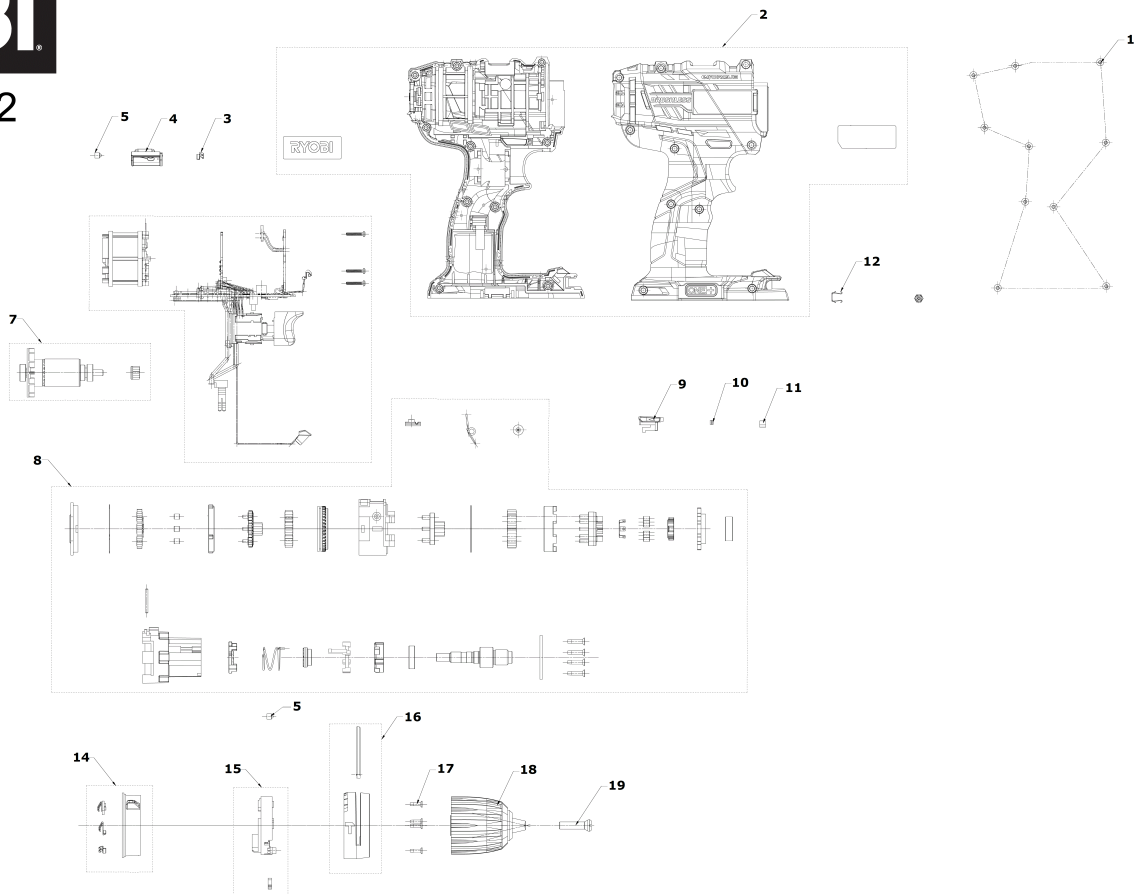

R18PDBL-225S BL.Akku-Schlagbohrschr.

5133003613 - R18PDBL-225S - 4000475372

RYOBI

4000475372

Position	Quantity	Description	Part number	EAN
1001 1	10	SCHRAUBE	5131011359	4058546168315
1002 2	1	GEHAEUSE	5131041259	4058546065232
1003 3	1	KONTAKT	5131033408	4002395162857
1004 4	1	KNOPF	5131041245	4058546065096
1005 5	2	ENTLASTUNGSK.	5131033410	4002395162871
1007 6	1	ANKER F.ELEKTROMOTOR	5131041257	4058546065218
1008 7	1	GETRIEBEKASTEN	5131041260	4058546065249
1009 8	1	KNOPF	Item discontinued(5131033414)	
1010 9	1	DISTANZSTUECK	5131033415	4002395163526
1011 10	1	ETIKETT	5131033416	4002395163533
1012 11	1	BIT-HALTER	5131031687	4058546193171
1014 12	1	HALTER	5131033426	4002395164233
1015 13	1	KUPPLUNGSGEHAEUSE	5131033427	4002395164240
1016 14	1	KUPPLUNG	5131033428	4002395164257
1017 15	5	SCHRAUBE	5131033422	4002395163595
1018 16	1	BOHRFUTTER	5131033423	4002395164202
1019 17	1	SCHRAUBE	Item discontinued(5131033455)	