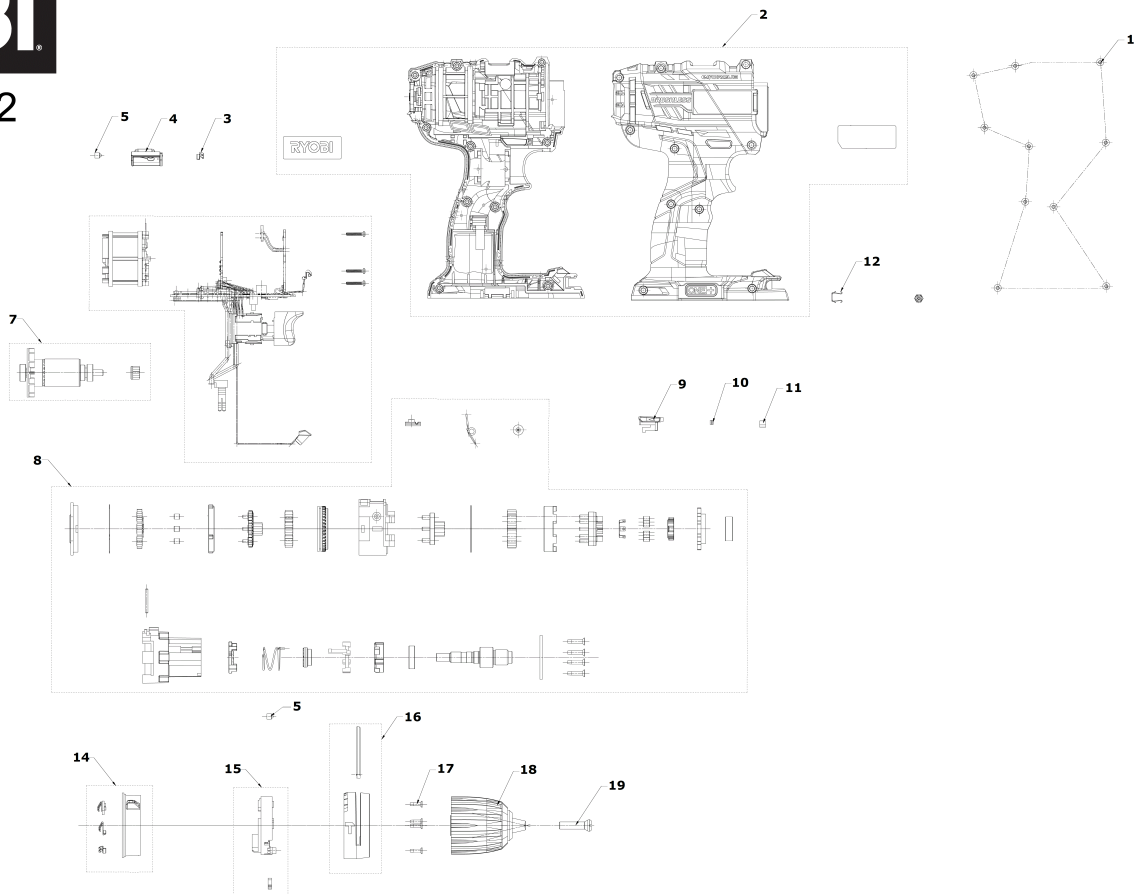

R18PDBL-LL15S Akku-Schlagbohrschr. XXX

5133002534 - R18PDBL-LL15S - 4000475372

RYOBI

4000475372

Position	Quantity	Description	Part number	EAN
1001 1	10	SCHRAUBE	5131011359	4058546168315
1002 2	1	GEHAEUSE	5131041259	4058546065232
1003 3	1	KONTAKT	5131033408	4002395162857
1004 4	1	KNOPF	5131041245	4058546065096
1005 5	2	ENTLASTUNGSK.	5131033410	4002395162871
1007 6	1	ANKER F.ELEKTROMOTOR	5131041257	4058546065218
1008 7	1	GETRIEBEKASTEN	5131041260	4058546065249
1009 8	1	KNOPF	Item discontinued(5131033414)	
1010 9	1	DISTANZSTUECK	5131033415	4002395163526
1011 10	1	ETIKETT	5131033416	4002395163533
1012 11	1	BIT-HALTER	5131031687	4058546193171
1014 12	1	HALTER	5131033426	4002395164233
1015 13	1	KUPPLUNGSGEHAEUSE	5131033427	4002395164240
1016 14	1	KUPPLUNG	5131033428	4002395164257
1017 15	5	SCHRAUBE	5131033422	4002395163595
1018 16	1	BOHRFUTTER	5131033423	4002395164202
1019 17	1	SCHRAUBE	Item discontinued(5131033455)	