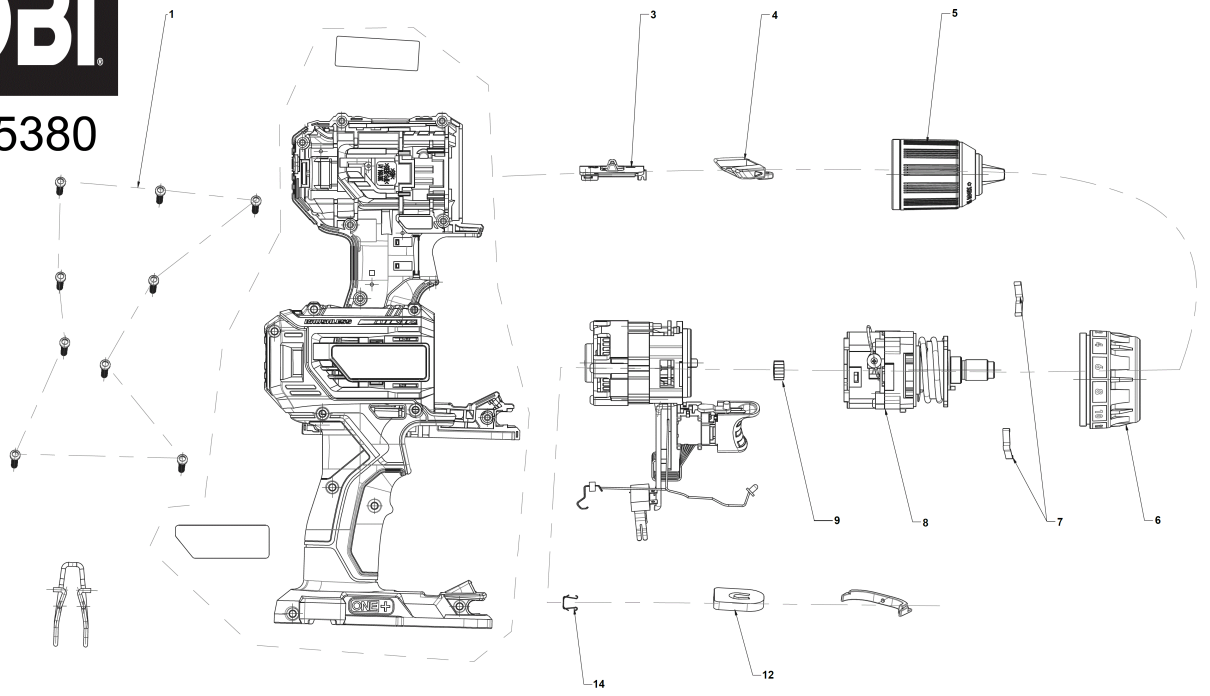

# R18DD7-0 AKKU-SCHRAUBER XXX

5133004532 - R18DD7-0 - 4000475380

4000475380

Position	Quantity	Description	Part number	EAN
1001 1	9	SCHRAUBE	5131041855	4058546250690
1003 2	1	SCHIEBER	5131042412	4058546256265
1004 3	1	KNOPF	5131042413	4058546256272
1005 4	1	BOHRFUTTER	5131042414	4058546256289
1006 5	1	KUPPLUNGSABDECKUNG	5131042415	4058546256296
1007 6	2	FEDER	5131042416	4058546256302
1008 7	1	GETRIEBE	Item discontinued(5131042417)	
1009 8	1	ZAHNRAD	5131042418	4058546256326
1012 9	1	MAGNET	5131042419	4058546256333
1014 10	1	BIT-HALTER	5131031687	4058546193171