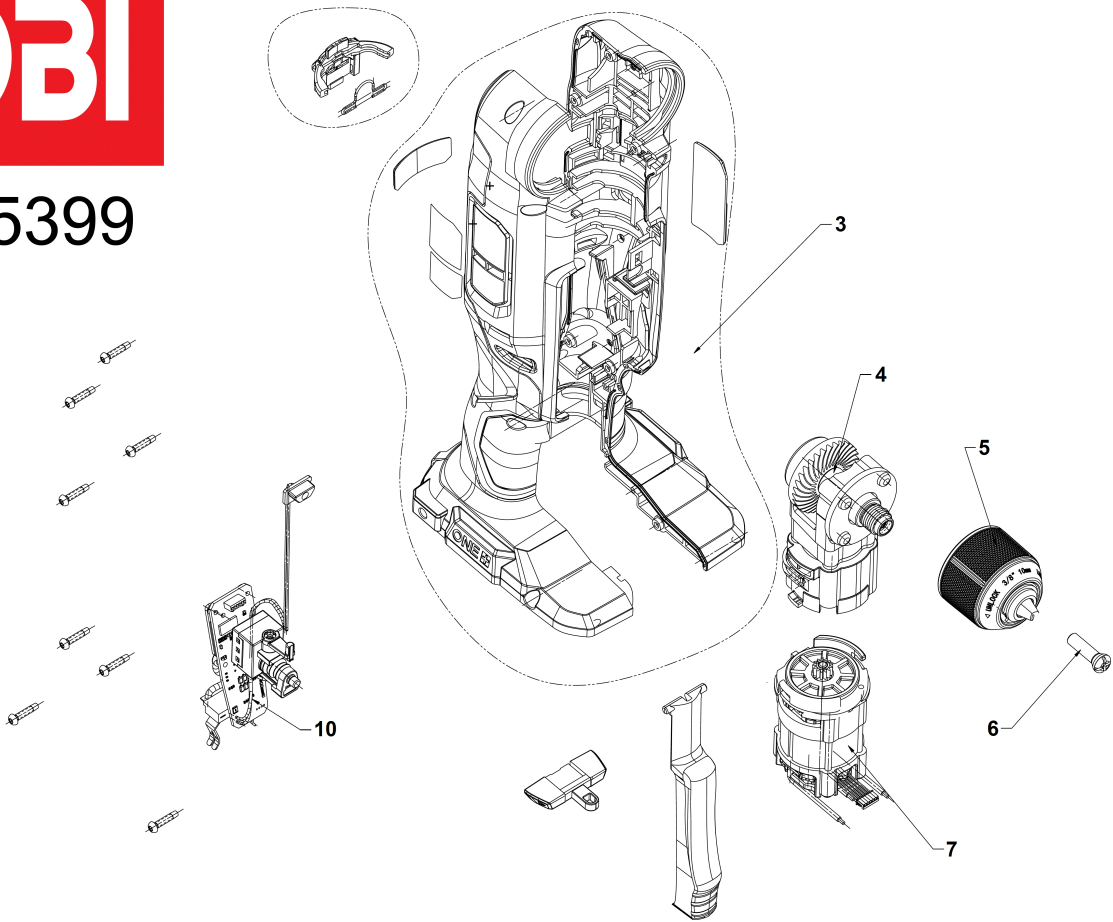

RAD18C-0 AKKU-SCHRAUBER XXX

5133004949 - RAD18C-0 - 4000475399

4000475399

Position	Quantity	Description	Part number	EAN
1003 1	1	GEHAEUSE	5131043730	4058546350901
1004 2	1	GETRIEBE	5131043731	4058546350918
1005 3	1	BOHRFUTTER	5131043732	4058546350925
1006 4	1	SCHRAUBE	Item discontinued(5131033455)	
1007 5	1	MOTOREINHEIT	5131043733	4058546350932
1010 6	1	ELEKTRONIK	5131043734	4058546350949