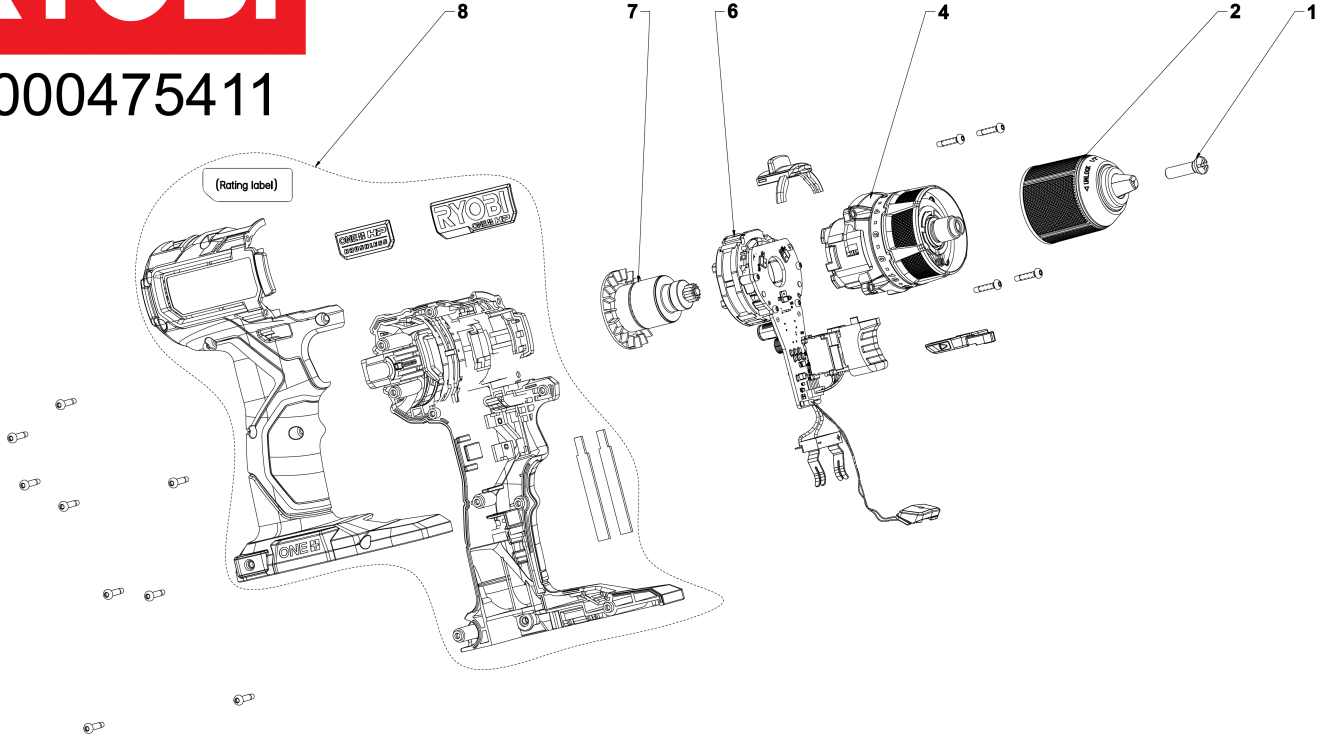

RDD18C-0 AKKU-SCHRAUBER XXX

5133004979 - RDD18C-0 - 4000475411

4000475411

Position	Quantity	Description	Part number	EAN
1001 1	1	SCHRAUBE	Item discontinued(5131033455)	
1002 2	1	BOHRFUTTER	5131043723	4058546350833
1004 3	1	GETRIEBE	5131043724	4058546350840
1006 4	1	ELEKTRONIK	5131043725	4058546350857
1007 5	1	ROTOR	5131043726	4058546350864
1008 6	1	GEHAEUSE	Item discontinued(5131043727)	