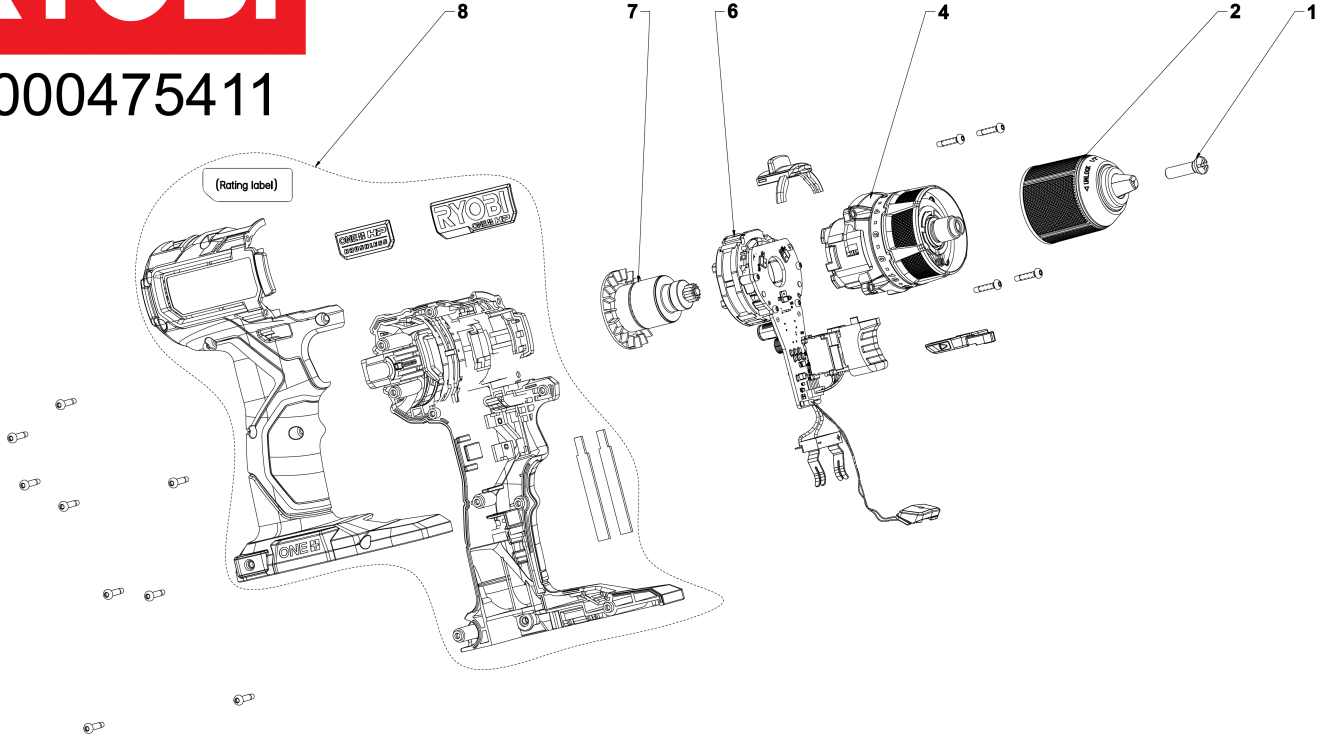

# **RDD18C-1C20SJ AKKU-SCHRAUBER IN2**

**5133005517 - RDD18C-1C20SJ - 4000475411**

4000475411

Position	Quantity	Description	Part number	EAN
1001 1	1	SCHRAUBE	Item discontinued(5131033455)	
1002 2	1	BOHRFUTTER	5131043723	4058546350833
1004 3	1	GETRIEBE	5131043724	4058546350840
1006 4	1	ELEKTRONIK	5131043725	4058546350857
1007 5	1	ROTOR	5131043726	4058546350864
1008 6	1	GEHAEUSE	Item discontinued(5131043727)	