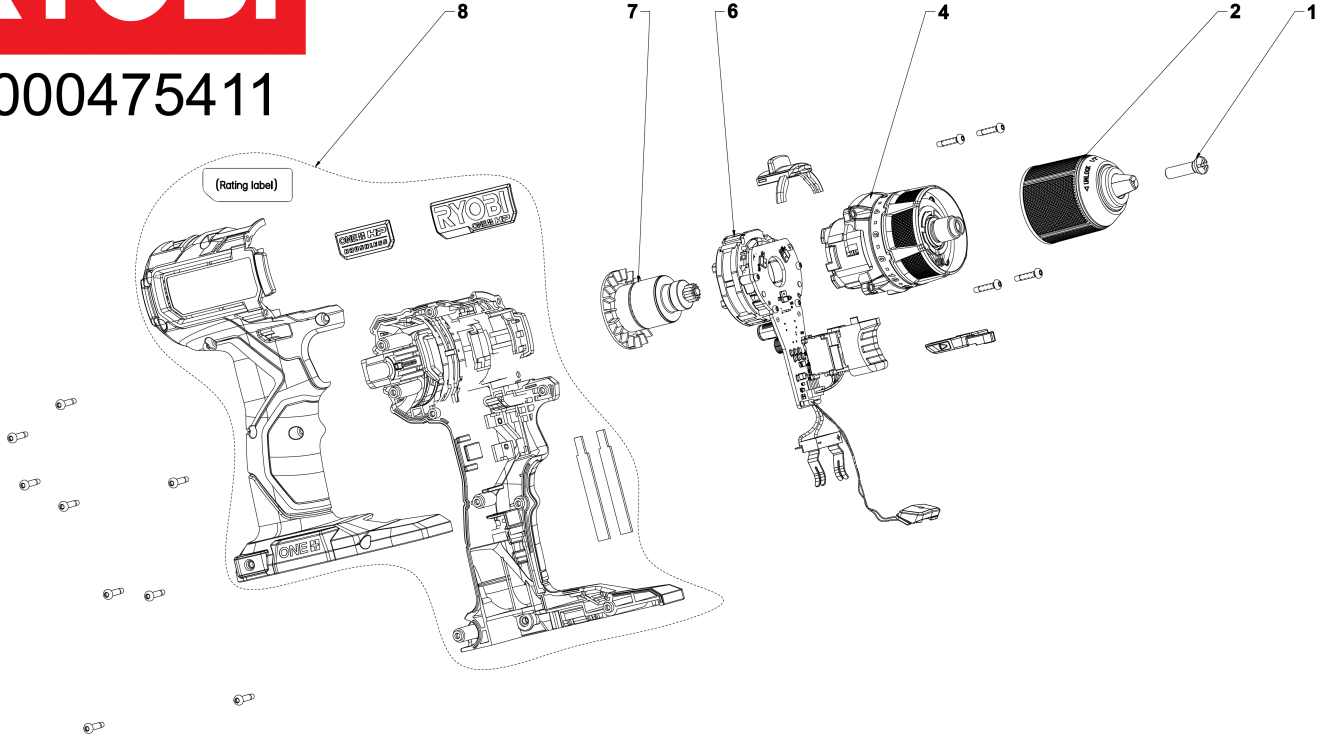

RDD18C-220S AKKU-SCHRAUBER IN2

5133004980 - RDD18C-220S - 4000475411

4000475411

| Position | Quantity | Description | Part number | EAN |
|----------|----------|-------------|-------------------------------|---------------|
| 1001 1 | 1 | SCHRAUBE | Item discontinued(5131033455) | |
| 1002 2 | 1 | BOHRFUTTER | 5131043723 | 4058546350833 |
| 1004 3 | 1 | GETRIEBE | 5131043724 | 4058546350840 |
| 1006 4 | 1 | ELEKTRONIK | 5131043725 | 4058546350857 |
| 1007 5 | 1 | ROTOR | 5131043726 | 4058546350864 |
| 1008 6 | 1 | GEHAEUSE | Item discontinued(5131043727) | |