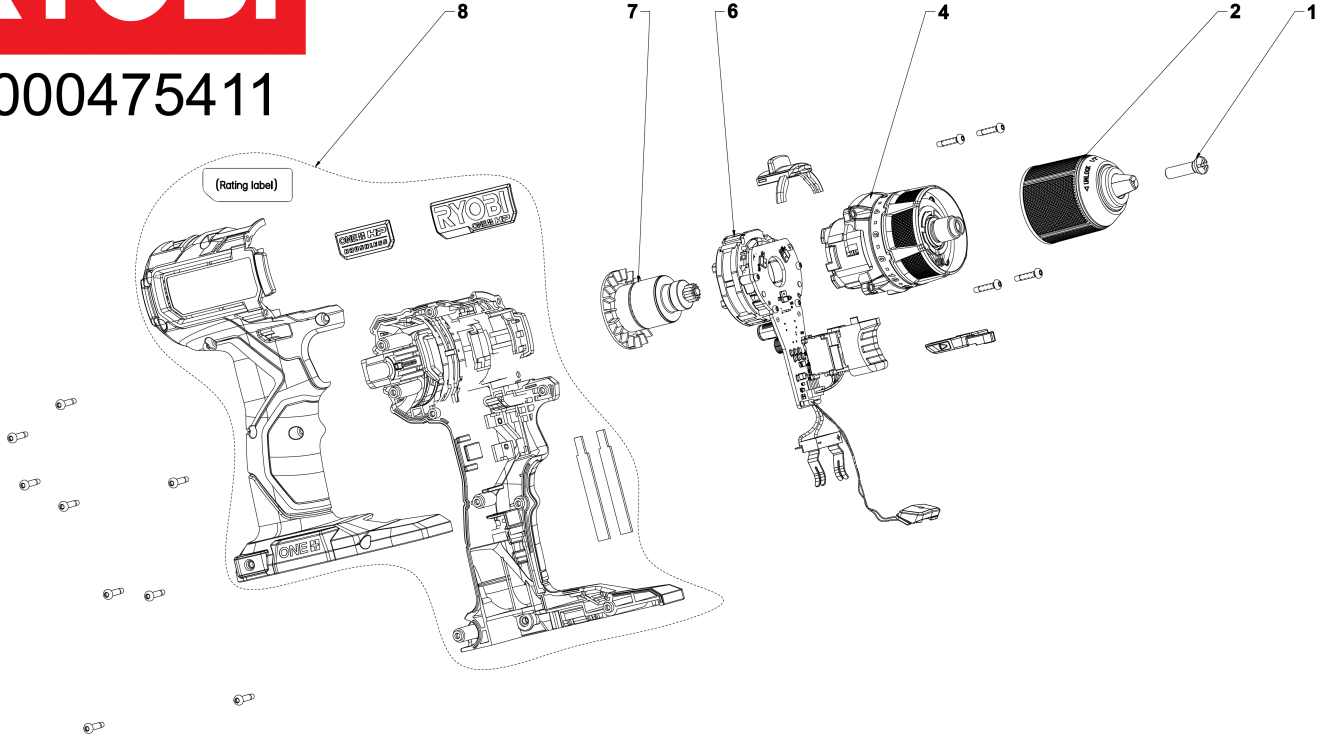

RDD18C-2C15SB AKKU-SCHLAGBOHRER IN2

5133005720 - RDD18C-2C15SB - 4000475411

4000475411

Position	Quantity	Description	Part number	EAN
1001 1	1	SCHRAUBE	Item discontinued(5131033455)	
1002 2	1	BOHRFUTTER	5131043723	4058546350833
1004 3	1	GETRIEBE	5131043724	4058546350840
1006 4	1	ELEKTRONIK	5131043725	4058546350857
1007 5	1	ROTOR	5131043726	4058546350864
1008 6	1	GEHAEUSE	Item discontinued(5131043727)	