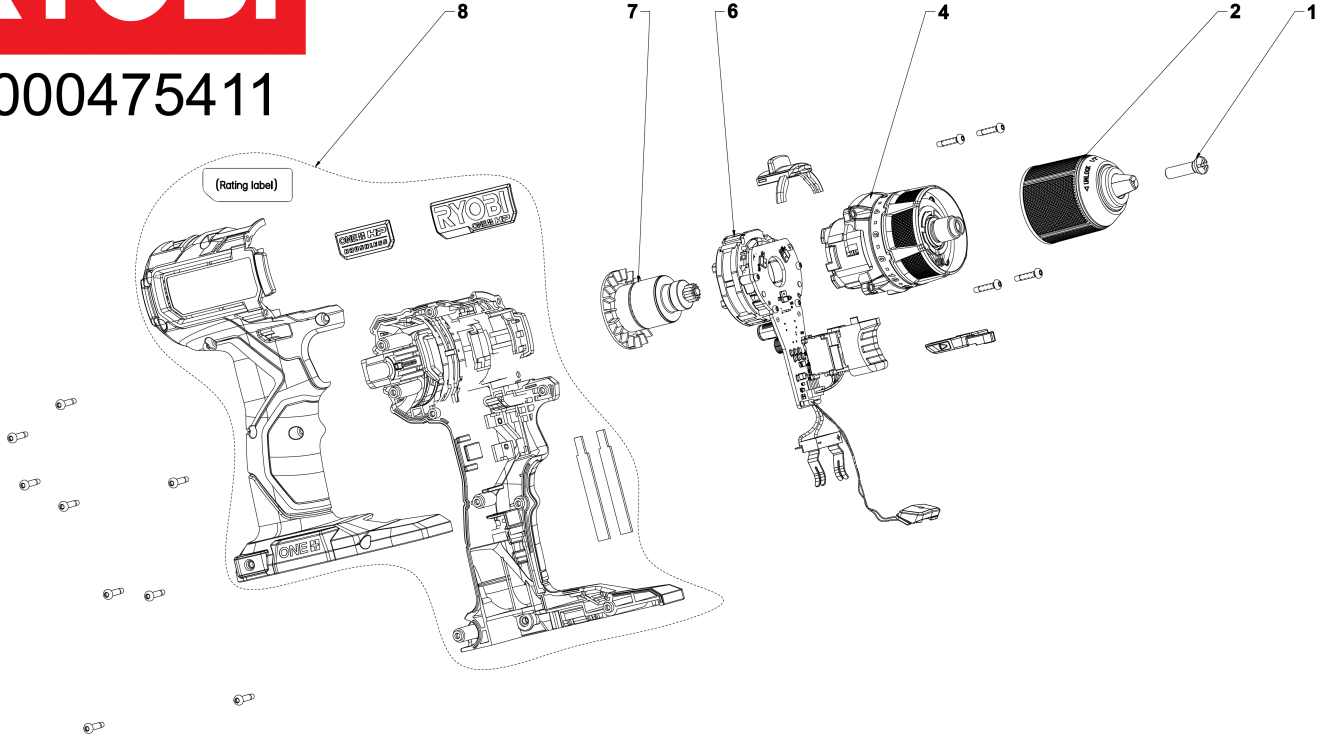

RDD18C-2C40S AKKU-SCHRAUBER IN2

5133005690 - RDD18C-2C40S - 4000475411

4000475411

Position	Quantity	Description	Part number	EAN
1001 1	1	SCHRAUBE	Item discontinued(5131033455)	
1002 2	1	BOHRFUTTER	5131043723	4058546350833
1004 3	1	GETRIEBE	5131043724	4058546350840
1006 4	1	ELEKTRONIK	5131043725	4058546350857
1007 5	1	ROTOR	5131043726	4058546350864
1008 6	1	GEHAEUSE	Item discontinued(5131043727)	