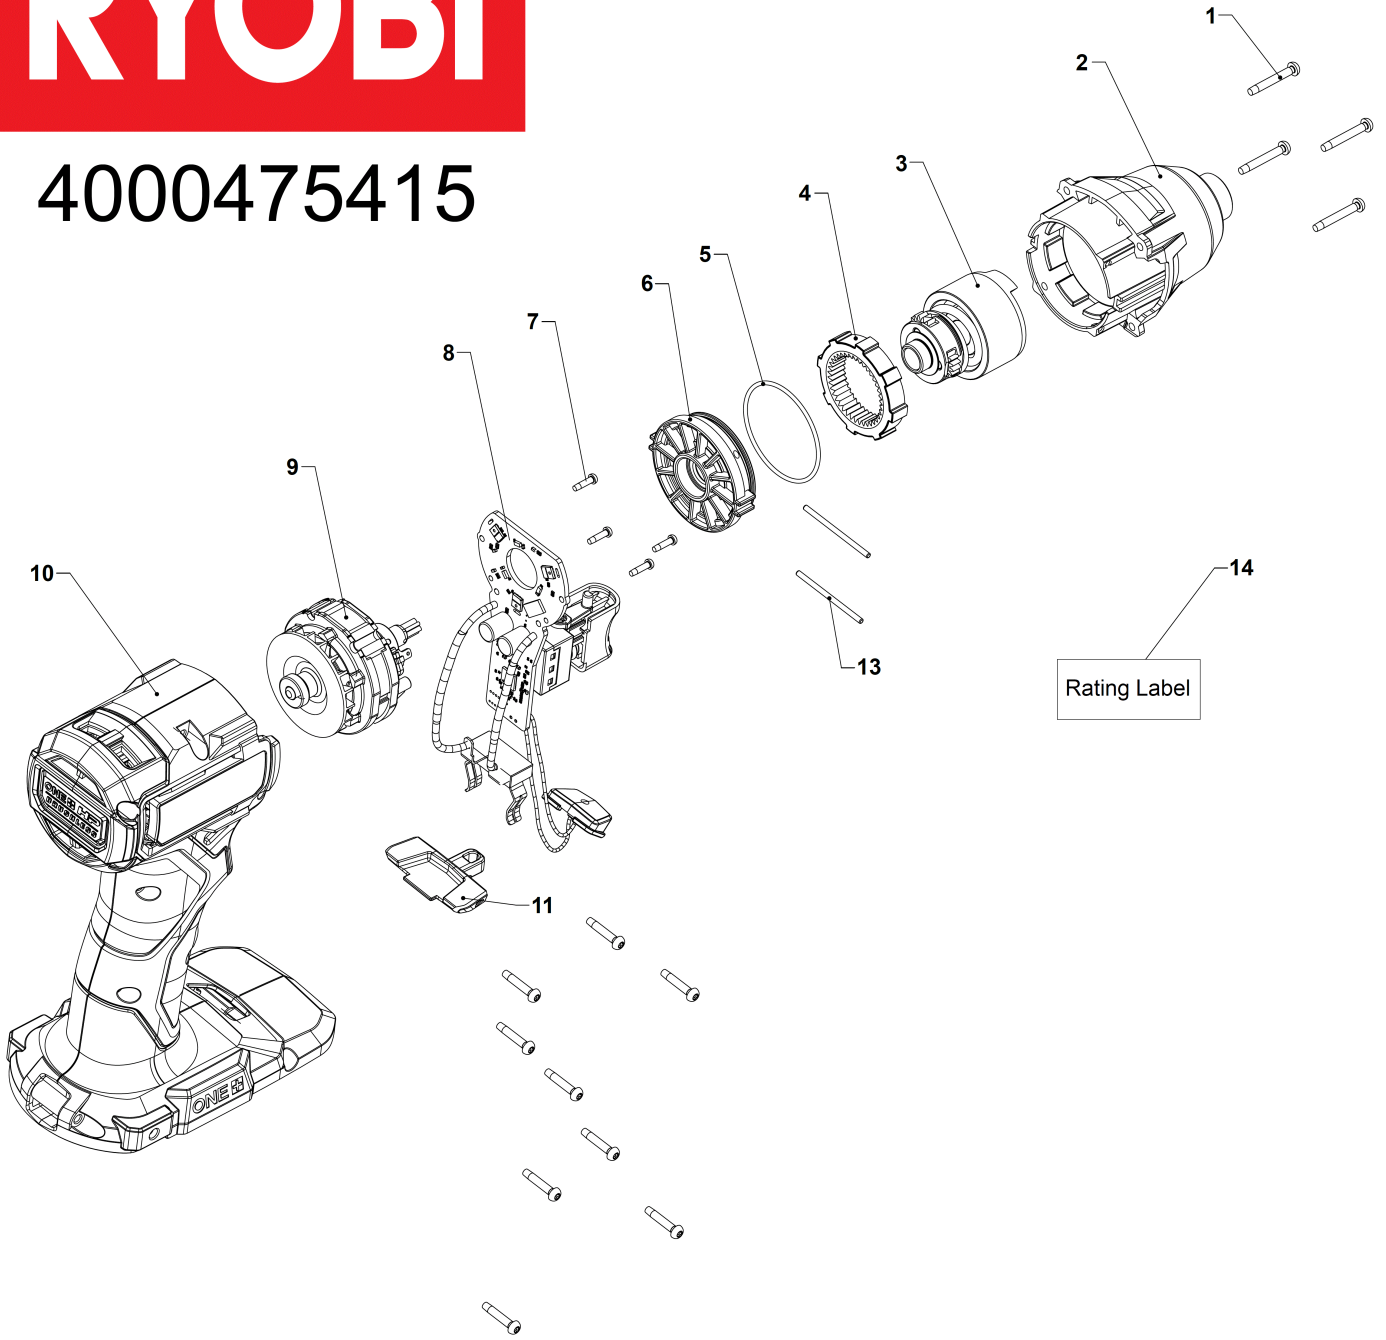

# RID18C-0 AKKU-SCHLAGSCHRAUBER GBX

5133005038 - RID18C-0 - 4000475415

4000475415

Position	Quantity	Description	Part number	EAN
1001 1	4	SCHRAUBE	5131043750	4058546351106
1002 2	1	GETRIEBEDECKEL	5131043751	4058546351113
1003 3	1	GETRIEBE	5131043752	4058546351120
1004 4	1	HOHLRAD	5131043753	4058546351137
1005 5	1	O-RING	5131043754	4058546351144
1006 6	1	LAGERSCHILD	5131043755	4058546351151
1007 7	4	SCHRAUBE	5131043756	4058546351168
1008 8	1	ELEKTRONIK	Item discontinued(5131043757)	
1009 9	1	MOTOREINHEIT	5131043758	4058546351182
1010 10	1	GEHAEUSE	5131043759	4058546351199
1011 11	1	DRUECKER	5131043760	4058546351205
1013 12	2	STIFT	5131043761	4058546351212
1014 13	1	LEISTUNGSSCHILD	5131043762	4058546351229