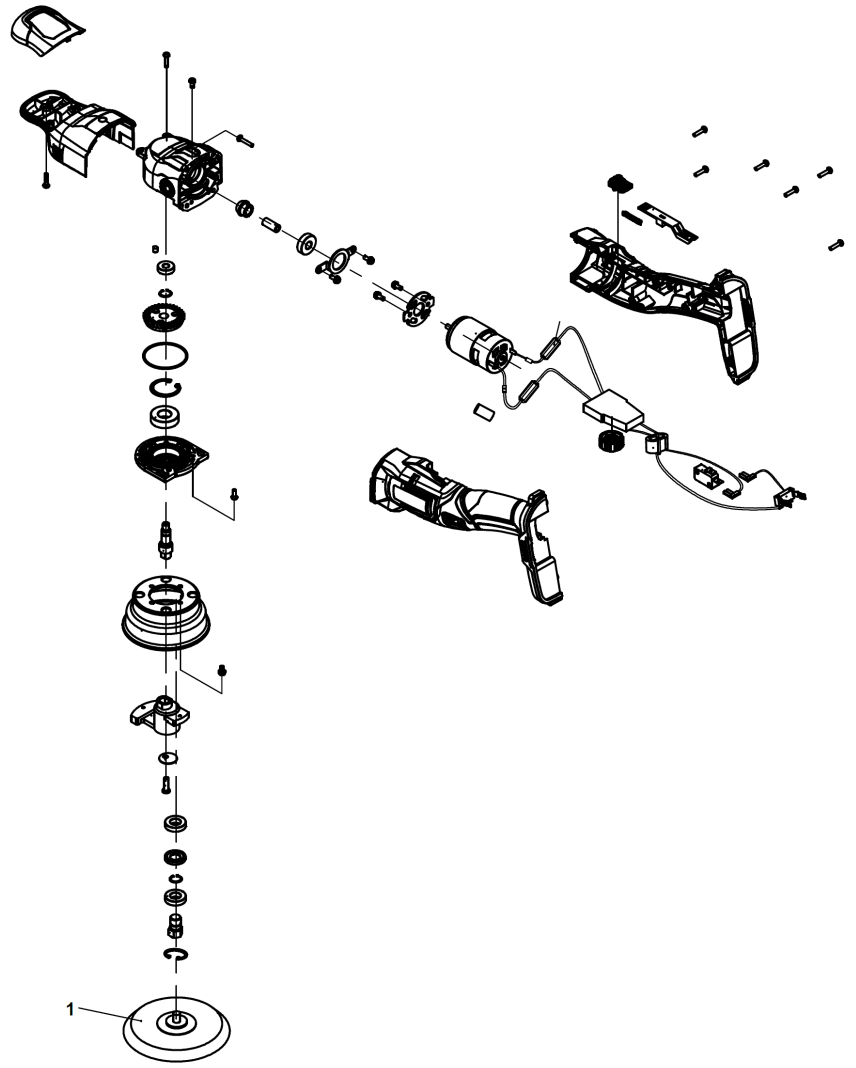

# R18P-0 AKKU-POLIERMASCHINE XXX

5133004845 - R18P-0 - 4000475427

# RYOBI

4000475427

<b>Position</b>	<b>Quantity</b>	<b>Description</b>	<b>Part number</b>	<b>EAN</b>
1001 1	1	AUFNAHMESCHEIBE	5131043767	4058546351274
1044 2	1	SCHLUESSEL	5131046177	4058546458096
1045 3	1	SCHMIRGELSCHEIBE	5131043768	4058546351281
1046 4	1	FINISHING SCHEIBE	5131043769	4058546351298
1047 5	1	POLIERSCHEIBE	5131043770	4058546351304