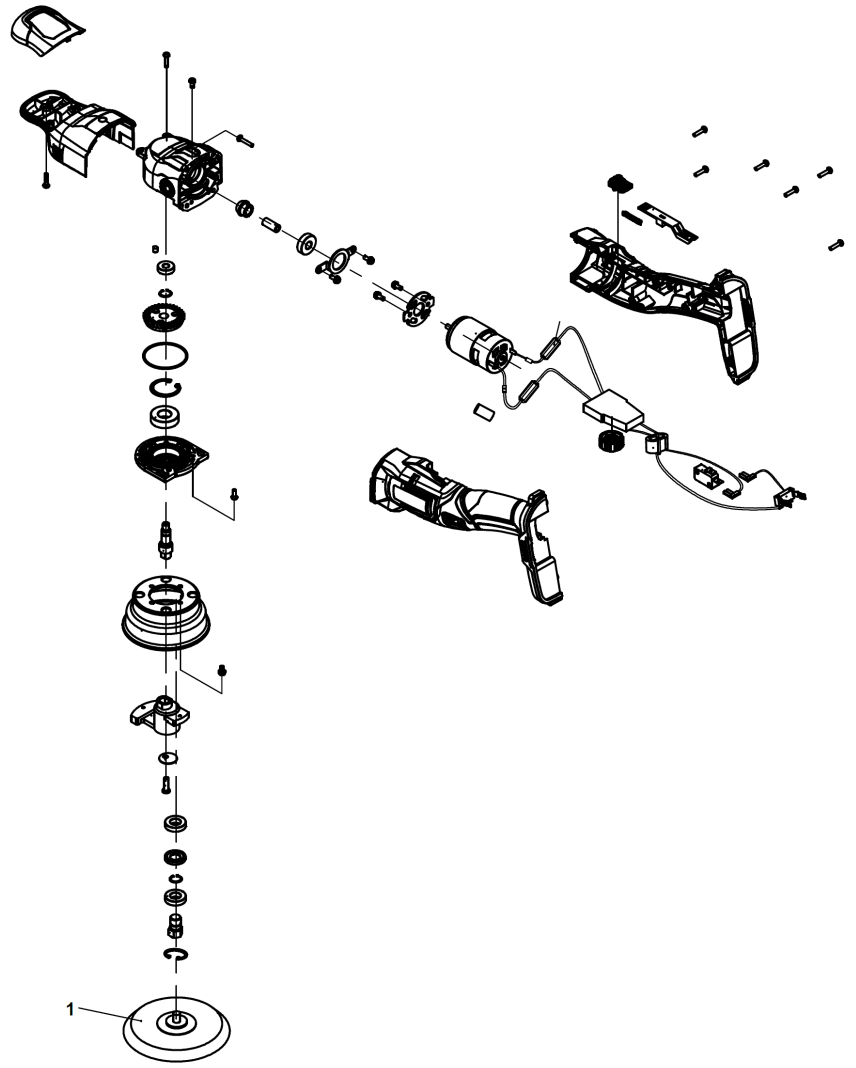

R18P-120GJ AKKU-POLIERMASCHINE IN2

5133005324 - R18P-120GJ - 4000475427

RYOBI

4000475427

- 44 
- 45 
- 46 
- 47 

Position	Quantity	Description	Part number	EAN
1001 1	1	AUFNAHMESCHEIBE	5131043767	4058546351274
1044 2	1	SCHLUESSEL	5131046177	4058546458096
1045 3	1	SCHMIRGELSCHEIBE	5131043768	4058546351281
1046 4	1	FINISHING SCHEIBE	5131043769	4058546351298
1047 5	1	POLIERSCHEIBE	5131043770	4058546351304