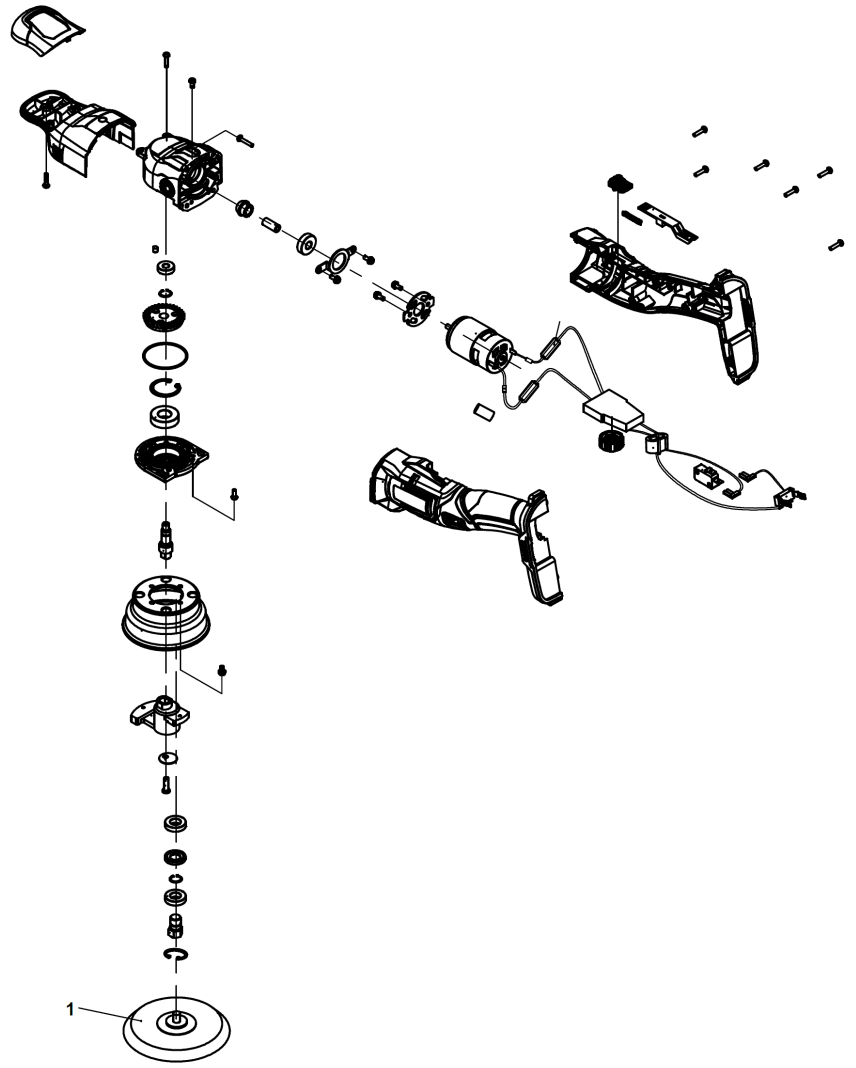

R18P-140TBJ AKKU-POLIERMASCHINE IN2

5133006632 - R18P-140TBJ - 4000475427

RYOBI

4000475427

- 44 
- 45 
- 46 
- 47 

Position	Quantity	Description	Part number	EAN
1001 1	1	AUFNAHMESCHEIBE	5131043767	4058546351274
1044 2	1	SCHLUESSEL	5131046177	4058546458096
1045 3	1	SCHMIRGELSCHEIBE	5131043768	4058546351281
1046 4	1	FINISHING SCHEIBE	5131043769	4058546351298
1047 5	1	POLIERSCHEIBE	5131043770	4058546351304