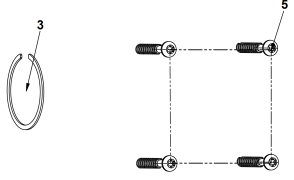

RIW18X-0 AKKU-SCHLAGSCHRAUBER XXX

5133004960 - RIW18X-0 - 4000475455

4000475455

Position	Quantity	Description	Part number	EAN
1001 1	1	GEHAEUSE	5131044766	4058546384890
1002 2	1	LED LICHT	5131044767	4058546384906
1003 3	1	SICHERUNGSRING	5131044768	4058546384913
1004 4	1	ETIKETT	5131044764	4058546384876
1005 5	4	SCHRAUBE	5131044769	4058546384920
1006 6	1	DRUECKER	5131044770	4058546384937
1007 7	1	ETIKETT	5131044771	4058546384944
1008 8	1	ETIKETT	5131044772	4058546384951
1009 9	1	ETIKETT	5131044773	4058546384968
1011 10	1	VERBINDUNGSTEIL	5131044774	4058546384975
1012 11	2	STIFT	5131044775	4058546384982
1013 12	1	SCHRAUBE	5131044776	4058546384999
1014 13	1	DC-MOTOR	5131044777	4058546385002
1015 14	1	DICHTUNG	5131044778	4058546385019
1016 15	1	SCHEIBE	5131044779	4058546385026
1017 16	1	ZAHNRAD	5131044780	4058546385033
1018 17	2	STIFT	5131044781	4058546385040
1019 18	2	ZAHNRAD	5131044782	4058546385057
1020 19	1	SCHLAGKOERPER	5131044783	4058546385064
1021 20	1	KUGEL	5131046063	4058546456955
1022 21	1	NOCKENWELLE	5131044784	4058546385071
1023 22	1	O-RING	5131044785	4058546385088
1024 23	1	SICHERUNGSRING	4931416493	4002395898374
1025 24	1	SCHEIBE	5131044787	4058546385101
1026 25	1	GETRIEBEBEDECKEL	5131044788	4058546385118