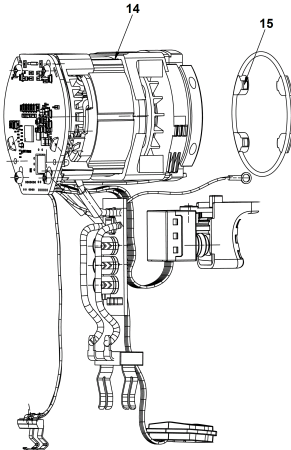

RIW18X-0 AKKU-SCHLAGSCHRAUBER XXX

5133004960 - RIW18X-0 - 4000475455

4000475455

Position	Quantity	Description	Part number	EAN
1001 1	1	GEHAEUSE	5131044766	4058546384890
1002 2	1	LED LICHT	5131044767	4058546384906
1003 3	1	SICHERUNGSRING	5131044768	4058546384913
1004 4	1	ETIKETT	5131044764	4058546384876
1005 5	4	SCHRAUBE	5131044769	4058546384920
1006 6	1	DRUECKER	5131044770	4058546384937
1007 7	1	ETIKETT	5131044771	4058546384944
1008 8	1	ETIKETT	5131044772	4058546384951
1009 9	1	ETIKETT	5131044773	4058546384968
1011 10	1	VERBINDUNGSTEIL	5131044774	4058546384975
1012 11	2	STIFT	5131044775	4058546384982
1013 12	1	SCHRAUBE	5131044776	4058546384999
1014 13	1	DC-MOTOR	5131044777	4058546385002
1015 14	1	DICHTUNG	5131044778	4058546385019
1016 15	1	SCHEIBE	5131044779	4058546385026
1017 16	1	ZAHNRAD	5131044780	4058546385033
1018 17	2	STIFT	5131044781	4058546385040
1019 18	2	ZAHNRAD	5131044782	4058546385057
1020 19	1	SCHLAGKOERPER	5131044783	4058546385064
1021 20	1	KUGEL	5131046063	4058546456955
1022 21	1	NOCKENWELLE	5131044784	4058546385071
1023 22	1	O-RING	5131044785	4058546385088
1024 23	1	SICHERUNGSRING	4931416493	4002395898374
1025 24	1	SCHEIBE	5131044787	4058546385101
1026 25	1	GETRIEBEBEDECKEL	5131044788	4058546385118