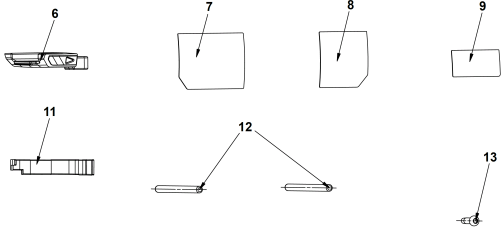

RIW18X-0 AKKU-SCHLAGSCHRAUBER XXX

5133004960 - RIW18X-0 - 4000475455

4000475455

Position	Quantity	Description	Part number	EAN
1001 1	1	GEHAEUSE	5131044766	4058546384890
1002 2	1	LED LICHT	5131044767	4058546384906
1003 3	1	SICHERUNGSRING	5131044768	4058546384913
1004 4	1	ETIKETT	5131044764	4058546384876
1005 5	4	SCHRAUBE	5131044769	4058546384920
1006 6	1	DRUECKER	5131044770	4058546384937
1007 7	1	ETIKETT	5131044771	4058546384944
1008 8	1	ETIKETT	5131044772	4058546384951
1009 9	1	ETIKETT	5131044773	4058546384968
1011 10	1	VERBINDUNGSTEIL	5131044774	4058546384975
1012 11	2	STIFT	5131044775	4058546384982
1013 12	1	SCHRAUBE	5131044776	4058546384999
1014 13	1	DC-MOTOR	5131044777	4058546385002
1015 14	1	DICHTUNG	5131044778	4058546385019
1016 15	1	SCHEIBE	5131044779	4058546385026
1017 16	1	ZAHNRAD	5131044780	4058546385033
1018 17	2	STIFT	5131044781	4058546385040
1019 18	2	ZAHNRAD	5131044782	4058546385057
1020 19	1	SCHLAGKOERPER	5131044783	4058546385064
1021 20	1	KUGEL	5131046063	4058546456955
1022 21	1	NOCKENWELLE	5131044784	4058546385071
1023 22	1	O-RING	5131044785	4058546385088
1024 23	1	SICHERUNGSRING	4931416493	4002395898374
1025 24	1	SCHEIBE	5131044787	4058546385101
1026 25	1	GETRIEBEBEDECKEL	5131044788	4058546385118