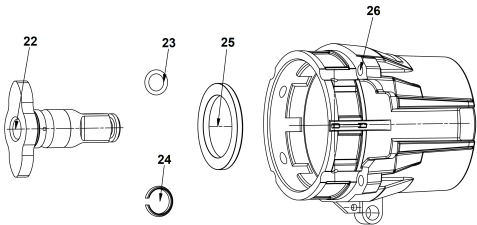

RIW18X-0 AKKU-SCHLAGSCHRAUBER XXX

5133004960 - RIW18X-0 - 4000475455

4000475455

Position	Quantity	Description	Part number	EAN
1001 1	1	GEHAEUSE	5131044766	4058546384890
1002 2	1	LED LICHT	5131044767	4058546384906
1003 3	1	SICHERUNGSRING	5131044768	4058546384913
1004 4	1	ETIKETT	5131044764	4058546384876
1005 5	4	SCHRAUBE	5131044769	4058546384920
1006 6	1	DRUECKER	5131044770	4058546384937
1007 7	1	ETIKETT	5131044771	4058546384944
1008 8	1	ETIKETT	5131044772	4058546384951
1009 9	1	ETIKETT	5131044773	4058546384968
1011 10	1	VERBINDUNGSTEIL	5131044774	4058546384975
1012 11	2	STIFT	5131044775	4058546384982
1013 12	1	SCHRAUBE	5131044776	4058546384999
1014 13	1	DC-MOTOR	5131044777	4058546385002
1015 14	1	DICHTUNG	5131044778	4058546385019
1016 15	1	SCHEIBE	5131044779	4058546385026
1017 16	1	ZAHNRAD	5131044780	4058546385033
1018 17	2	STIFT	5131044781	4058546385040
1019 18	2	ZAHNRAD	5131044782	4058546385057
1020 19	1	SCHLAGKOERPER	5131044783	4058546385064
1021 20	1	KUGEL	5131046063	4058546456955
1022 21	1	NOCKENWELLE	5131044784	4058546385071
1023 22	1	O-RING	5131044785	4058546385088
1024 23	1	SICHERUNGSRING	4931416493	4002395898374
1025 24	1	SCHEIBE	5131044787	4058546385101
1026 25	1	GETRIEBEBEDECKEL	5131044788	4058546385118