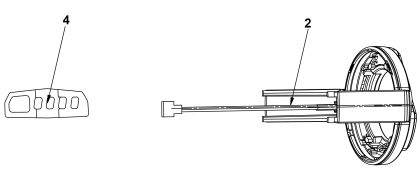

RIW18X-0 AKKU-SCHLAGSCHRAUBER XXX

5133004960 - RIW18X-0 - 4000475455

4000475455

Position	Quantity	Description	Part number	EAN
1001 1	1	GEHAEUSE	5131044766	4058546384890
1002 2	1	LED LICHT	5131044767	4058546384906
1003 3	1	SICHERUNGSRING	5131044768	4058546384913
1004 4	1	ETIKETT	5131044764	4058546384876
1005 5	4	SCHRAUBE	5131044769	4058546384920
1006 6	1	DRUECKER	5131044770	4058546384937
1007 7	1	ETIKETT	5131044771	4058546384944
1008 8	1	ETIKETT	5131044772	4058546384951
1009 9	1	ETIKETT	5131044773	4058546384968
1011 10	1	VERBINDUNGSTEIL	5131044774	4058546384975
1012 11	2	STIFT	5131044775	4058546384982
1013 12	1	SCHRAUBE	5131044776	4058546384999
1014 13	1	DC-MOTOR	5131044777	4058546385002
1015 14	1	DICHTUNG	5131044778	4058546385019
1016 15	1	SCHEIBE	5131044779	4058546385026
1017 16	1	ZAHNRAD	5131044780	4058546385033
1018 17	2	STIFT	5131044781	4058546385040
1019 18	2	ZAHNRAD	5131044782	4058546385057
1020 19	1	SCHLAGKOERPER	5131044783	4058546385064
1021 20	1	KUGEL	5131046063	4058546456955
1022 21	1	NOCKENWELLE	5131044784	4058546385071
1023 22	1	O-RING	5131044785	4058546385088
1024 23	1	SICHERUNGSRING	4931416493	4002395898374
1025 24	1	SCHEIBE	5131044787	4058546385101
1026 25	1	GETRIEBEBEDECKEL	5131044788	4058546385118