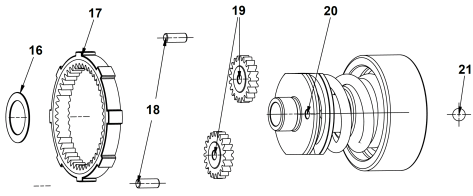

RIW18X-0 AKKU-SCHLAGSCHRAUBER XXX

5133004960 - RIW18X-0 - 4000475455

4000475455

Position	Quantity	Description	Part number	EAN
1001 1	1	GEHAEUSE	5131044766	4058546384890
1002 2	1	LED LICHT	5131044767	4058546384906
1003 3	1	SICHERUNGSRING	5131044768	4058546384913
1004 4	1	ETIKETT	5131044764	4058546384876
1005 5	4	SCHRAUBE	5131044769	4058546384920
1006 6	1	DRUECKER	5131044770	4058546384937
1007 7	1	ETIKETT	5131044771	4058546384944
1008 8	1	ETIKETT	5131044772	4058546384951
1009 9	1	ETIKETT	5131044773	4058546384968
1011 10	1	VERBINDUNGSTEIL	5131044774	4058546384975
1012 11	2	STIFT	5131044775	4058546384982
1013 12	1	SCHRAUBE	5131044776	4058546384999
1014 13	1	DC-MOTOR	5131044777	4058546385002
1015 14	1	DICHTUNG	5131044778	4058546385019
1016 15	1	SCHEIBE	5131044779	4058546385026
1017 16	1	ZAHNRAD	5131044780	4058546385033
1018 17	2	STIFT	5131044781	4058546385040
1019 18	2	ZAHNRAD	5131044782	4058546385057
1020 19	1	SCHLAGKOERPER	5131044783	4058546385064
1021 20	1	KUGEL	5131046063	4058546456955
1022 21	1	NOCKENWELLE	5131044784	4058546385071
1023 22	1	O-RING	5131044785	4058546385088
1024 23	1	SICHERUNGSRING	4931416493	4002395898374
1025 24	1	SCHEIBE	5131044787	4058546385101
1026 25	1	GETRIEBEBEDECKEL	5131044788	4058546385118