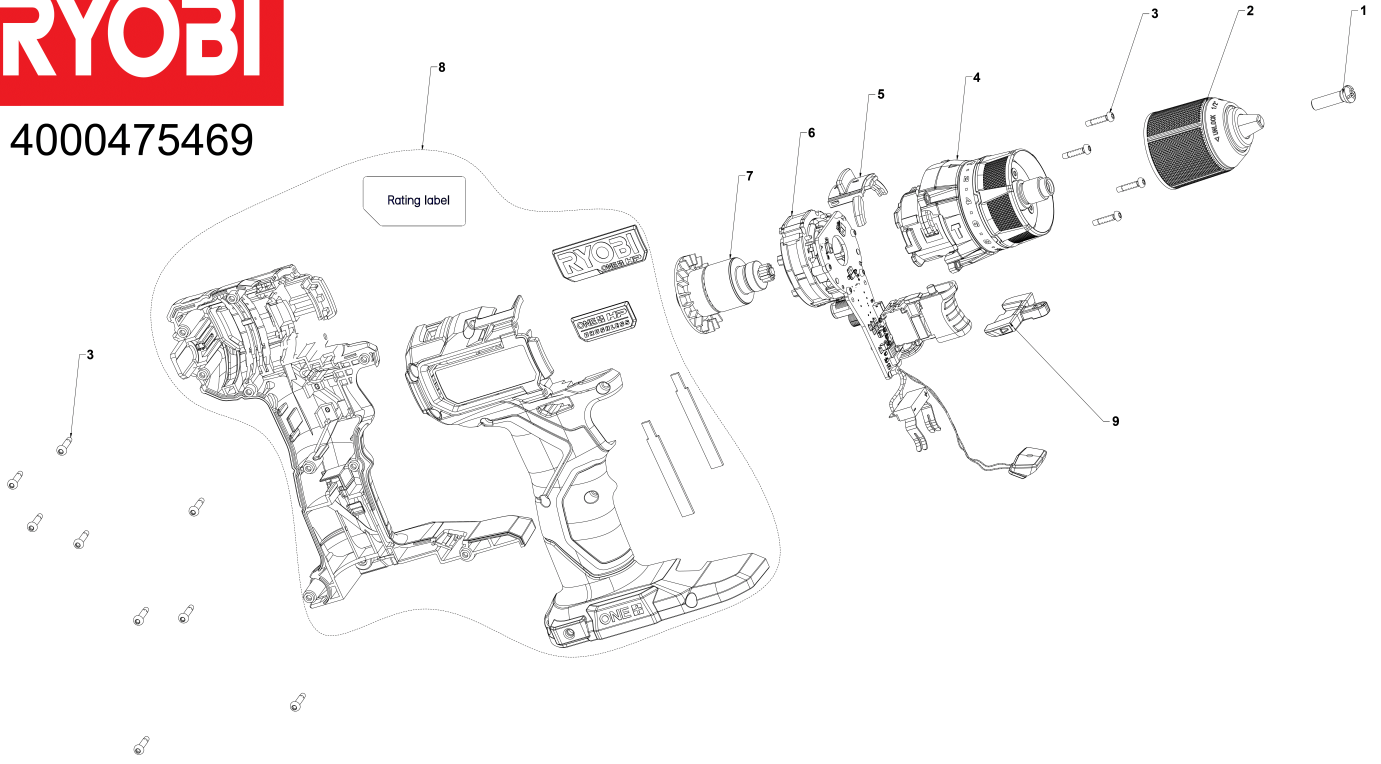

RPD18C-0 AKKU-SCHLAGBOHRER XXX

5133004981 - RPD18C-0 - 4000475469

4000475469

Position	Quantity	Description	Part number	EAN
1001 1	1	SCHRAUBE	Item discontinued(5131033455)	
1002 2	1	BOHRFUTTER	5131043723	4058546350833
1003 3	13	SCHRAUBE	5131043412	4058546266264
1004 4	1	GETRIEBE	5131043946	4058546378820
1005 5	1	WECHSELKNOPF	5131043947	4058546378837
1006 6	1	ELEKTRONIK	5131043725	4058546350857
1007 7	1	ROTOR	5131043726	4058546350864
1008 8	1	GEHAEUSE	5131043948	4058546378844
1009 9	1	WECHSELKNOPF	5131043949	4058546378851