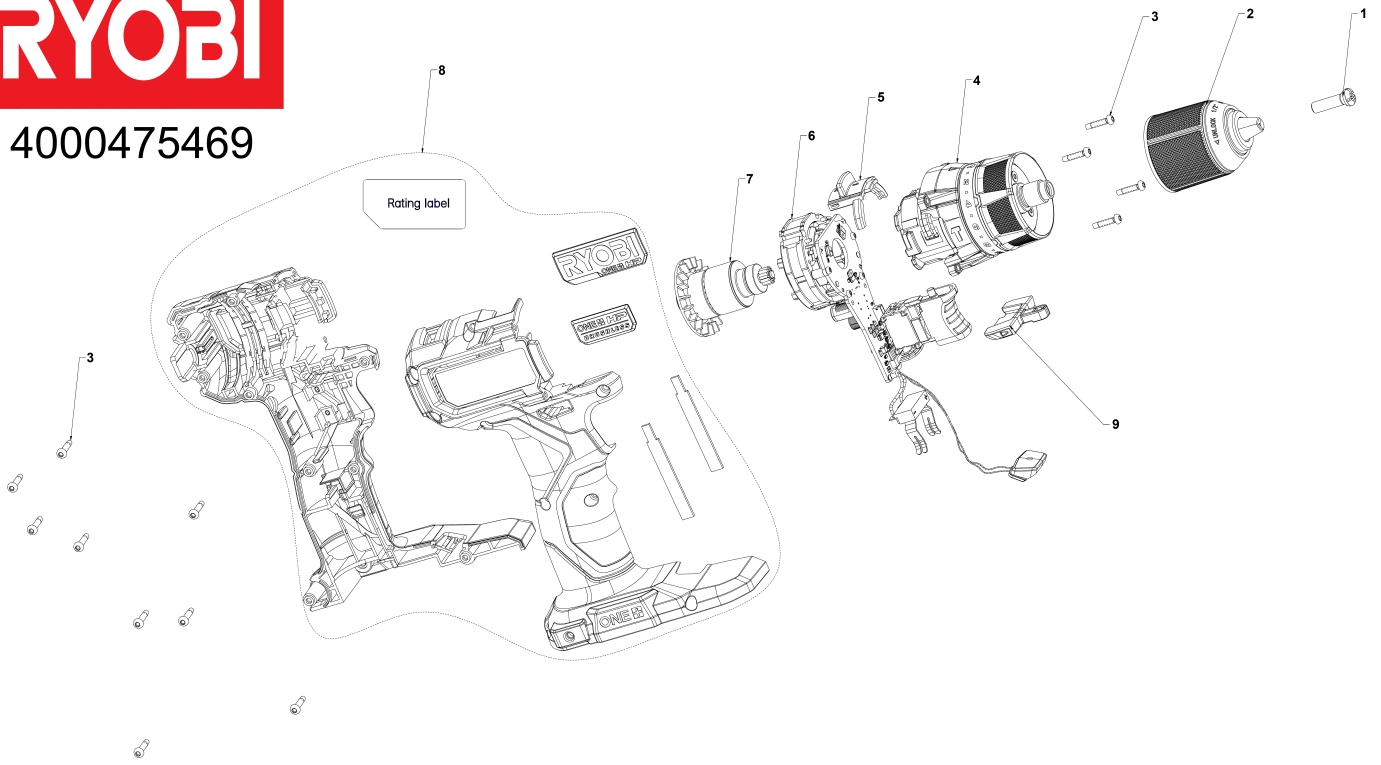

# **RPD18C-1C20G AKKU-SCHLAGBOHRER IN2**

**5133006115 - RPD18C-1C20G - 4000475469**

4000475469

Position	Quantity	Description	Part number	EAN
1001 1	1	SCHRAUBE	Item discontinued(5131033455)	
1002 2	1	BOHRFUTTER	5131043723	4058546350833
1003 3	13	SCHRAUBE	5131043412	4058546266264
1004 4	1	GETRIEBE	5131043946	4058546378820
1005 5	1	WECHSELKNOPF	5131043947	4058546378837
1006 6	1	ELEKTRONIK	5131043725	4058546350857
1007 7	1	ROTOR	5131043726	4058546350864
1008 8	1	GEHAEUSE	5131043948	4058546378844
1009 9	1	WECHSELKNOPF	5131043949	4058546378851