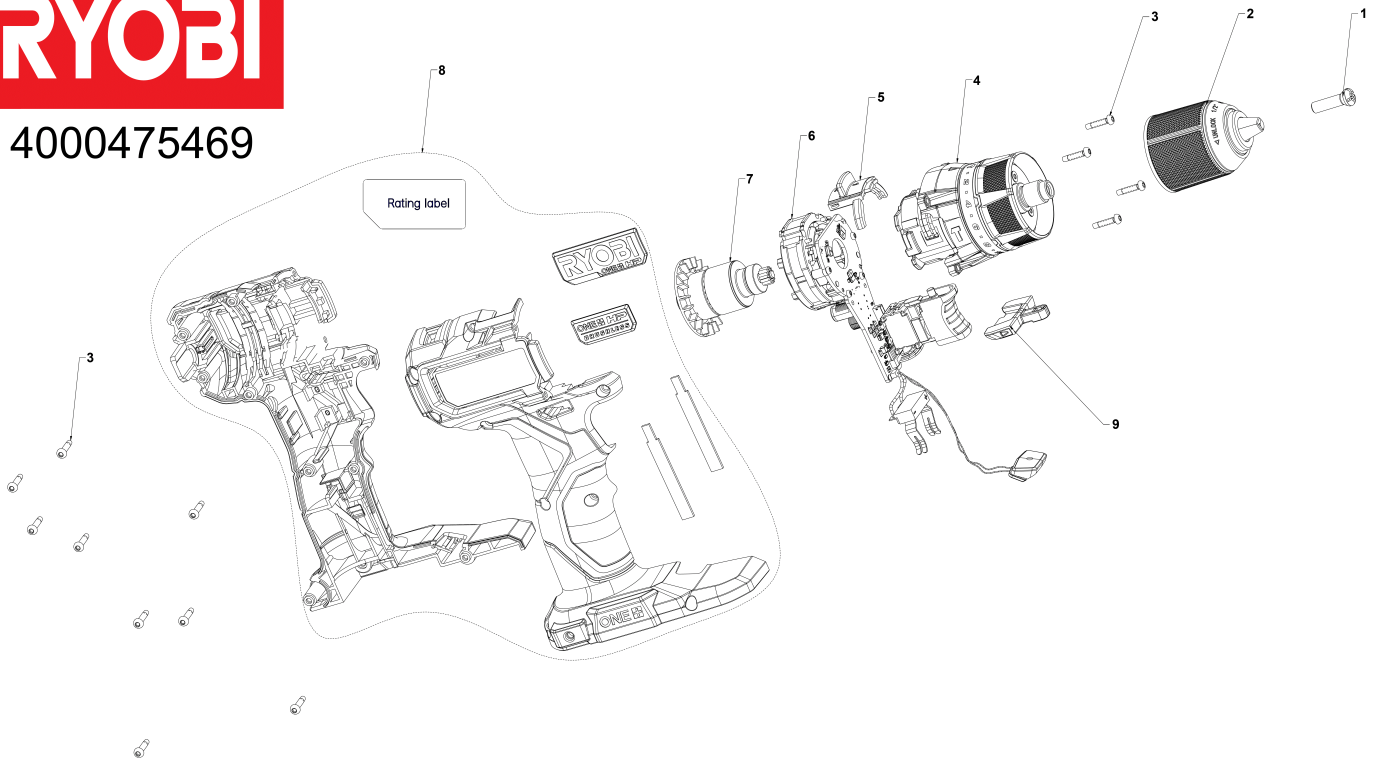

RPD18C-2C42TA79 AKKU-SCHLAGBOHRER IN2

5133005442 - RPD18C-2C42TA79 - 4000475469

4000475469

Position	Quantity	Description	Part number	EAN
1001 1	1	SCHRAUBE	Item discontinued(5131033455)	
1002 2	1	BOHRFUTTER	5131043723	4058546350833
1003 3	13	SCHRAUBE	5131043412	4058546266264
1004 4	1	GETRIEBE	5131043946	4058546378820
1005 5	1	WECHSELKNOPF	5131043947	4058546378837
1006 6	1	ELEKTRONIK	5131043725	4058546350857
1007 7	1	ROTOR	5131043726	4058546350864
1008 8	1	GEHAEUSE	5131043948	4058546378844
1009 9	1	WECHSELKNOPF	5131043949	4058546378851