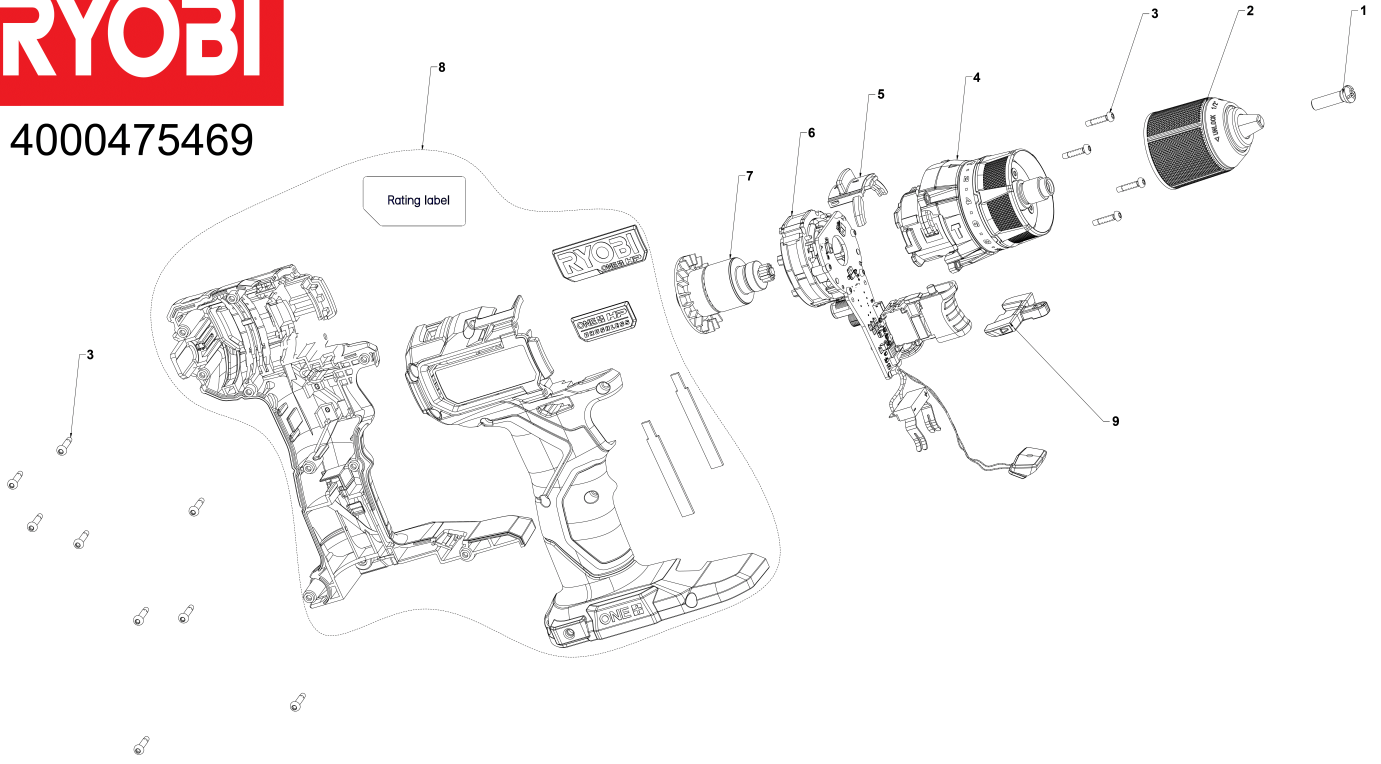

# **RPD18C-320S AKKU-SCHLAGBOHRER IN2**

**5133005360 - RPD18C-320S - 4000475469**

4000475469

Position	Quantity	Description	Part number	EAN
1001 1	1	SCHRAUBE	Item discontinued(5131033455)	
1002 2	1	BOHRFUTTER	5131043723	4058546350833
1003 3	13	SCHRAUBE	5131043412	4058546266264
1004 4	1	GETRIEBE	5131043946	4058546378820
1005 5	1	WECHSELKNOPF	5131043947	4058546378837
1006 6	1	ELEKTRONIK	5131043725	4058546350857
1007 7	1	ROTOR	5131043726	4058546350864
1008 8	1	GEHAEUSE	5131043948	4058546378844
1009 9	1	WECHSELKNOPF	5131043949	4058546378851