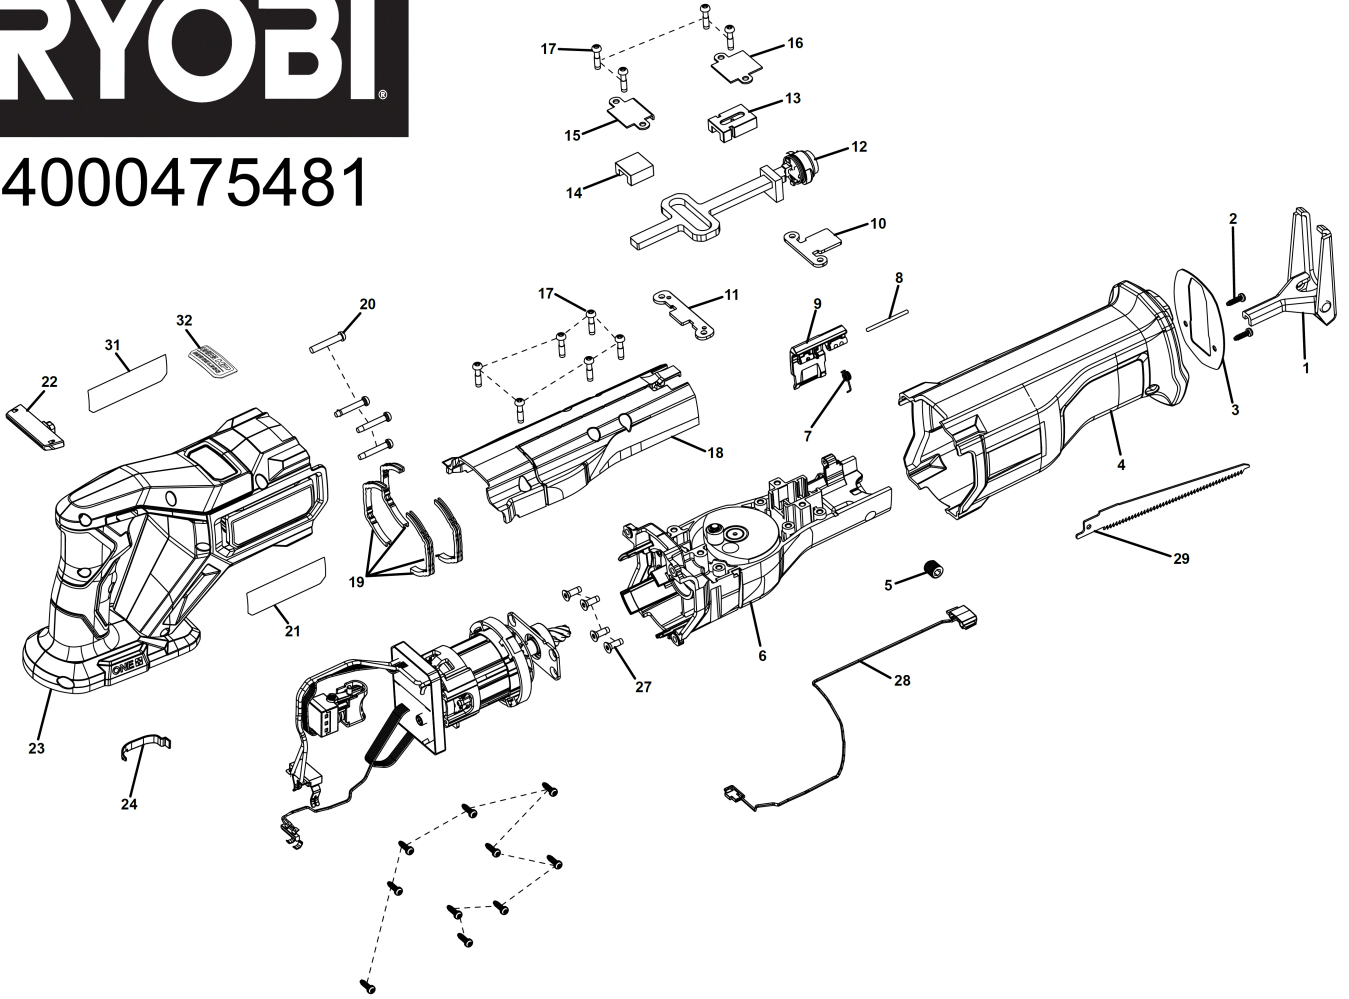

RRS18X-0 AKKU-SÄEBELSAEGE XXX

5133005013 - RRS18X-0 - 4000475481

4000475481

Position	Quantity	Description	Part number	EAN
1001 1	1	GLEITSCHUH	5131033592	4002395148059
1002 2	2	SCHRAUBE	5131033591	4002395148042
1003 3	1	FUEHRUNGSPLATTE	5131044739	4058546384623
1004 4	1	SCHUTZKAPPE	5131044740	4058546384630
1005 5	1	Schraube M10x10	5131000978	4058546080259
1006 6	1	GETRIEBEKASTEN	5131044741	4058546384647
1007 7	1	FEDER	5131044742	4058546384654
1008 8	1	STIFT	5131044743	4058546384661
1009 9	1	AUSLOESEHEBEL	5131044744	4058546384678
1010 10	1	HALTEPLATTE	5131033595	4002395148080
1011 11	1	HALTEPLATTE	5131044745	4058546384685
1012 12	1	SCHUBSTANGE	5131044746	4058546384692
1013 13	1	FUEHRUNGSSCHLITTEN	5131033598	4002395148714
1014 14	1	Fuehrung	5131001122	4058546081065
1015 15	1	Deckel	5131001121	4058546081058
1016 16	1	DECKEL	5131044747	4058546384708
1017 17	10	SCHRAUBE	5131033599	4002395148721
1018 18	1	GETRIEBEDECKEL	5131044748	4058546384715
1019 19	4	GUMMIRING	5131044749	4058546384722
1020 20	4	PART NOT DETAILED	1000063920	
1021 21	1	LEISTUNGSSCHILD	5131044750	4058546384739
1022 22	1	UMSCHALTER	5131044751	4058546384746
1023 23	1	GEHAEUSE	5131044752	4058546384753
1024 24	1	ANSCHLUSSKLEMME	5131044753	4058546384760
1027 25	4	SCHRAUBE	5131033593	4002395148066
1028 26	1	LED LICHT	5131044754	4058546384777
1031 27	1	ETIKETT	5131044755	4058546384784
1032 28	1	ETIKETT	5131044756	4058546384791
1029 29	1	RAK06RB Saebelsaegeblattset (6tlg.)	5132002547	4892210119285