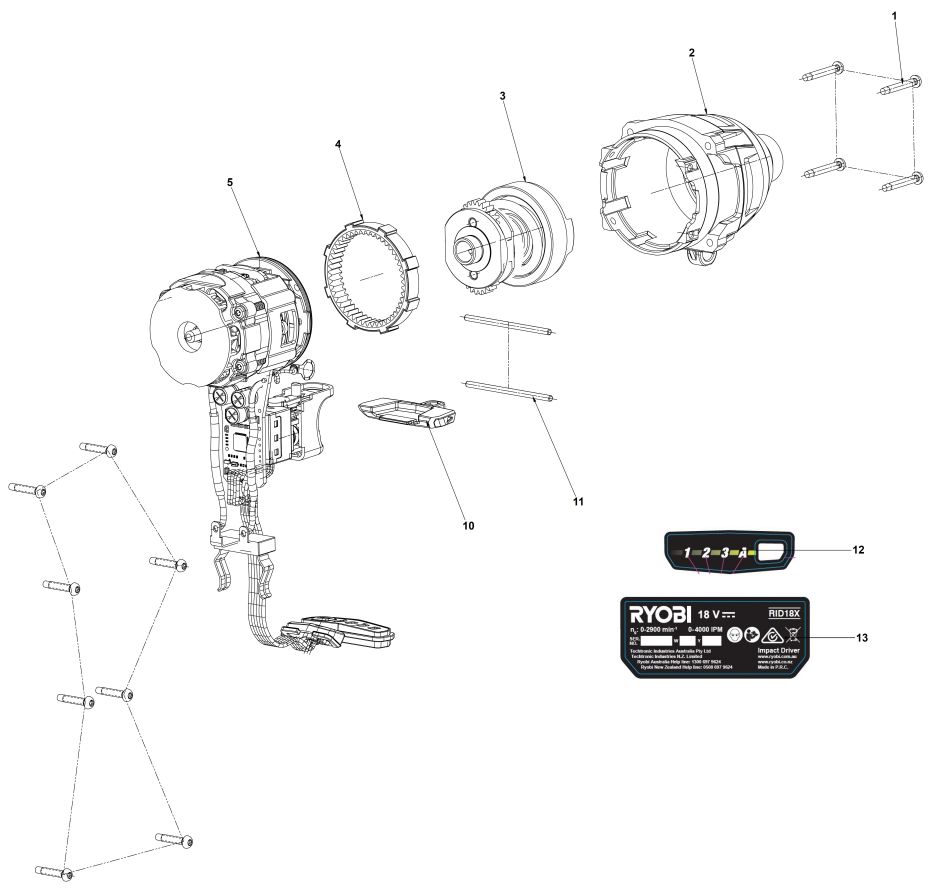

RID18X-0 AKKU-SCHLAGSCHRAUBER XXX

5133004961 - RID18X-0 - 4000475502

4000475502

Position	Quantity	Description	Part number	EAN
1001 1	4	SCHRAUBE	5131043750	4058546351106
1002 2	1	AUFNAHME	5131044757	4058546384807
1003 3	1	GETRIEBE	5131044758	4058546384814
1004 4	1	ZAHNRAD	5131044759	4058546384821
1005 5	1	DC-MOTOR	5131044760	4058546384838
1006 6	1	GEHAEUSE	5131044761	4058546384845
1007 7	1	ETIKETT	5131044755	4058546384784
1008 8	1	ETIKETT	5131044762	4058546384852
1010 9	1	DRUECKER	5131043760	4058546351205
1011 10	2	STIFT	5131044763	4058546384869
1012 11	1	ETIKETT	5131044764	4058546384876
1013 12	1	LEISTUNGSSCHILD	5131044765	4058546384883