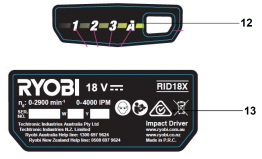

RID18X-0 AKKU-SCHLAGSCHRAUBER XXX

5133004961 - RID18X-0 - 4000475502

4000475502

Position	Quantity	Description	Part number	EAN
1001 1	4	SCHRAUBE	5131043750	4058546351106
1002 2	1	AUFNAHME	5131044757	4058546384807
1003 3	1	GETRIEBE	5131044758	4058546384814
1004 4	1	ZAHNRAD	5131044759	4058546384821
1005 5	1	DC-MOTOR	5131044760	4058546384838
1006 6	1	GEHAEUSE	5131044761	4058546384845
1007 7	1	ETIKETT	5131044755	4058546384784
1008 8	1	ETIKETT	5131044762	4058546384852
1010 9	1	DRUECKER	5131043760	4058546351205
1011 10	2	STIFT	5131044763	4058546384869
1012 11	1	ETIKETT	5131044764	4058546384876
1013 12	1	LEISTUNGSSCHILD	5131044765	4058546384883