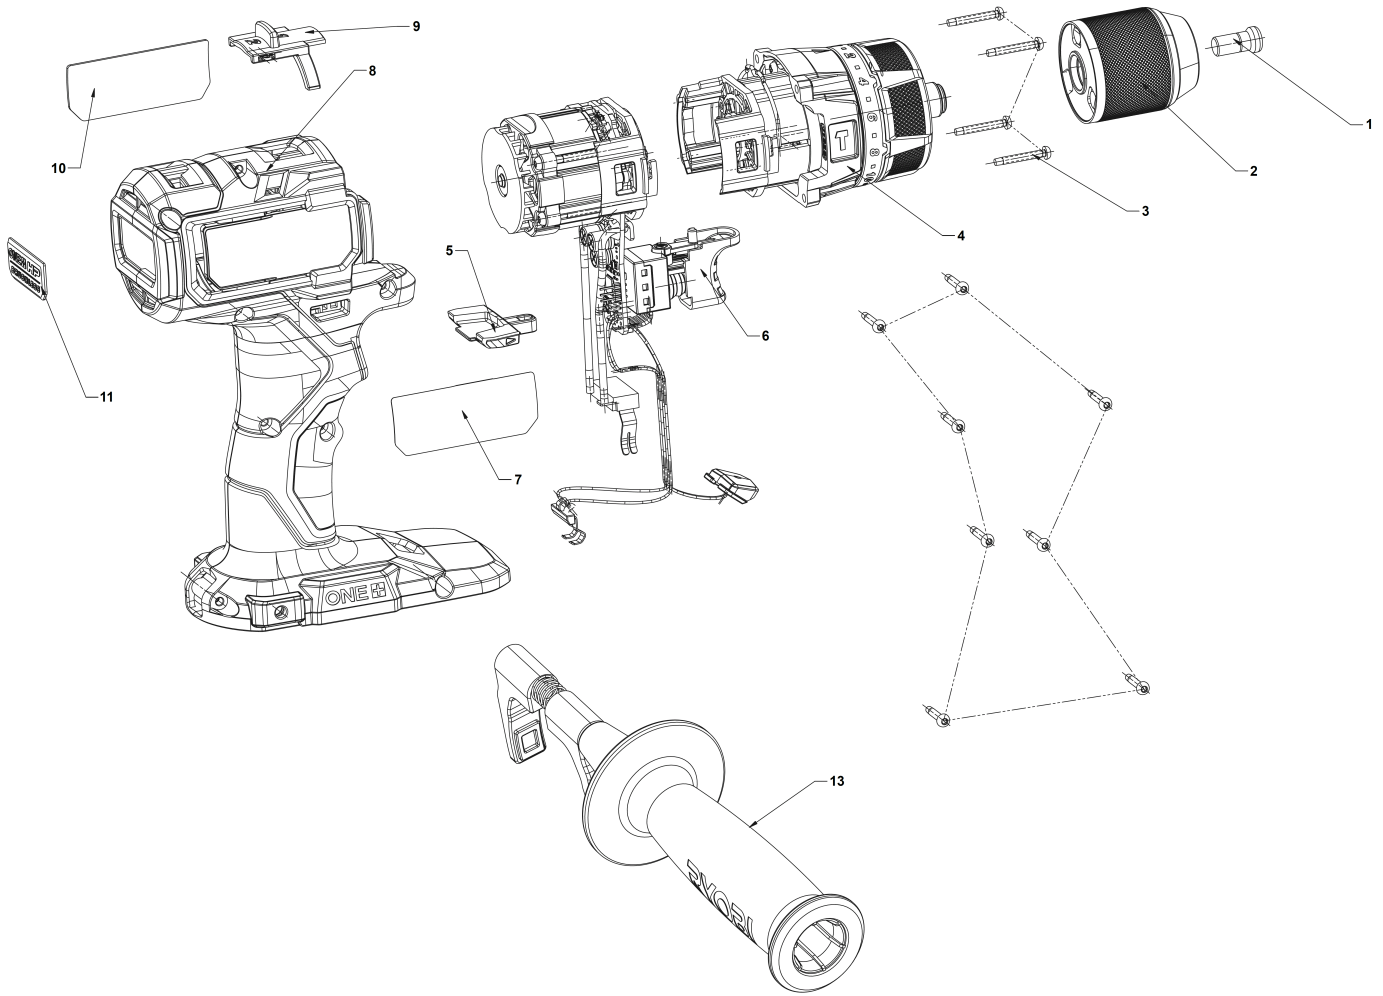

RPD18X-0 AKKU-SCHLAGBOHRER XXX

5133004984 - RPD18X-0 - 4000475510

RYOBI

4000475510

Position	Quantity	Description	Part number	EAN
1001 1	1	SCHRAUBE	5131045028	4058546399498
1002 2	1	BOHRFUTTER	5131045029	4058546399504
1003 3	4	SCHRAUBE	5131043750	4058546351106
1004 4	1	GETRIEBEKASTEN	5131045037	4058546399580
1005 5	1	KNOPF	5131045031	4058546399528
1006 6	1	PART NOT DETAILED	1000063920	
1007 7	1	LEISTUNGSSCHILD	5131045038	4058546399597
1008 8	1	GEHAEUSE	5131045034	4058546399559
1009 9	1	KNOPF	5131045035	4058546399566
1010 10	1	LOGO	5131045036	4058546399573
1011 11	1	ETIKETT	5131044762	4058546384852
1013 12	1	HANDGRIFF	5131045039	4058546399603