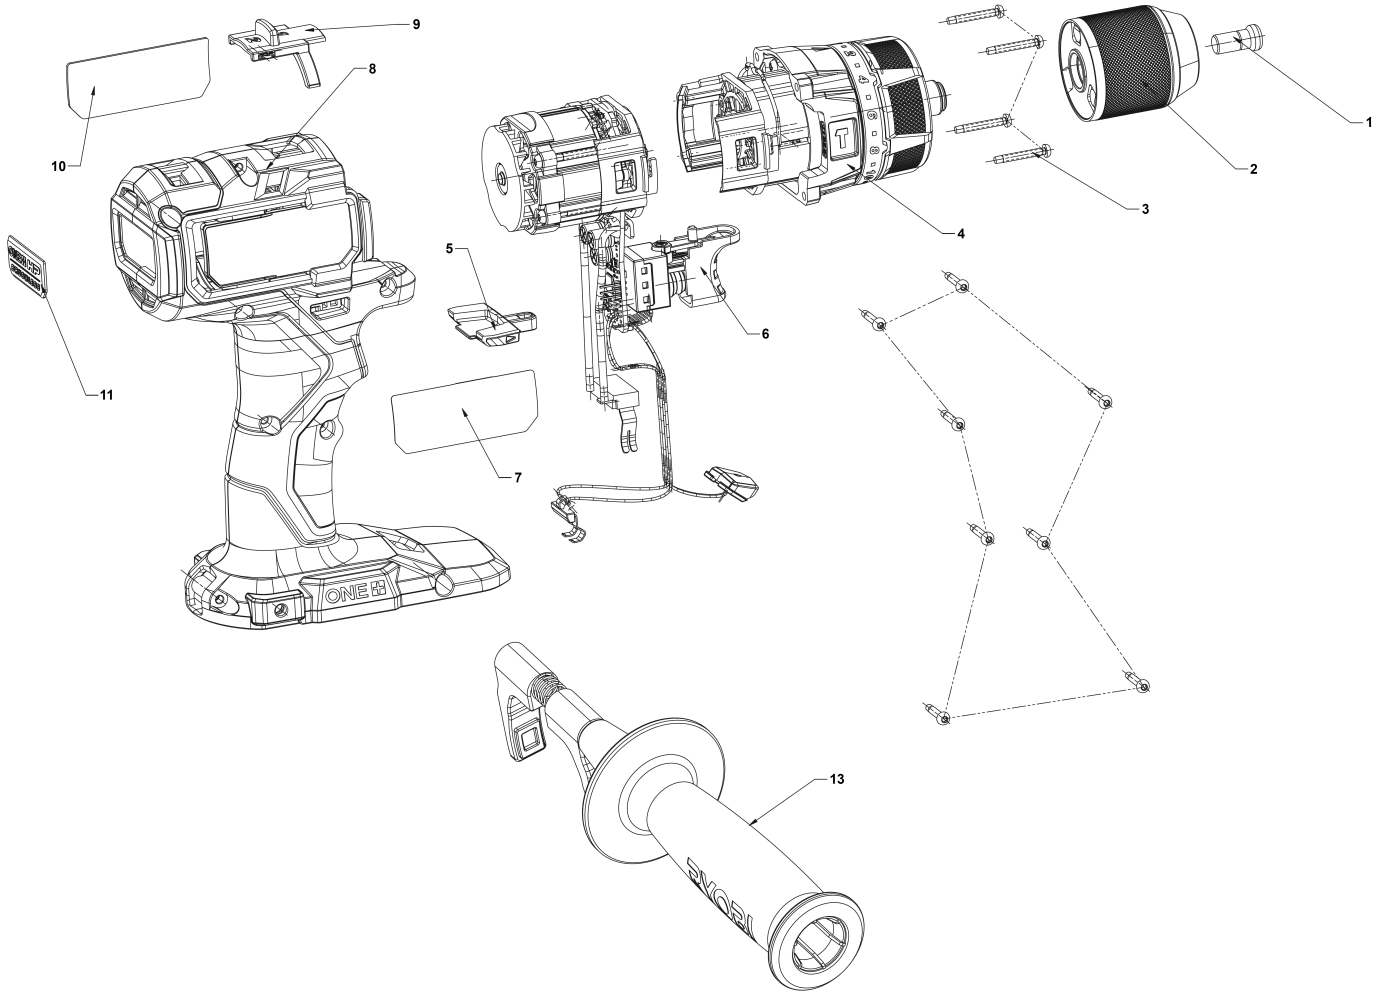

RPD18X-1C40SJ AKKU-SCHLAGBOHRER IN2

5133005518 - RPD18X-1C40SJ - 4000475510

RYOBI

4000475510

Position	Quantity	Description	Part number	EAN
1001 1	1	SCHRAUBE	5131045028	4058546399498
1002 2	1	BOHRFUTTER	5131045029	4058546399504
1003 3	4	SCHRAUBE	5131043750	4058546351106
1004 4	1	GETRIEBEKASTEN	5131045037	4058546399580
1005 5	1	KNOPF	5131045031	4058546399528
1006 6	1	PART NOT DETAILED	1000063920	
1007 7	1	LEISTUNGSSCHILD	5131045038	4058546399597
1008 8	1	GEHAEUSE	5131045034	4058546399559
1009 9	1	KNOPF	5131045035	4058546399566
1010 10	1	LOGO	5131045036	4058546399573
1011 11	1	ETIKETT	5131044762	4058546384852
1013 12	1	HANDGRIFF	5131045039	4058546399603