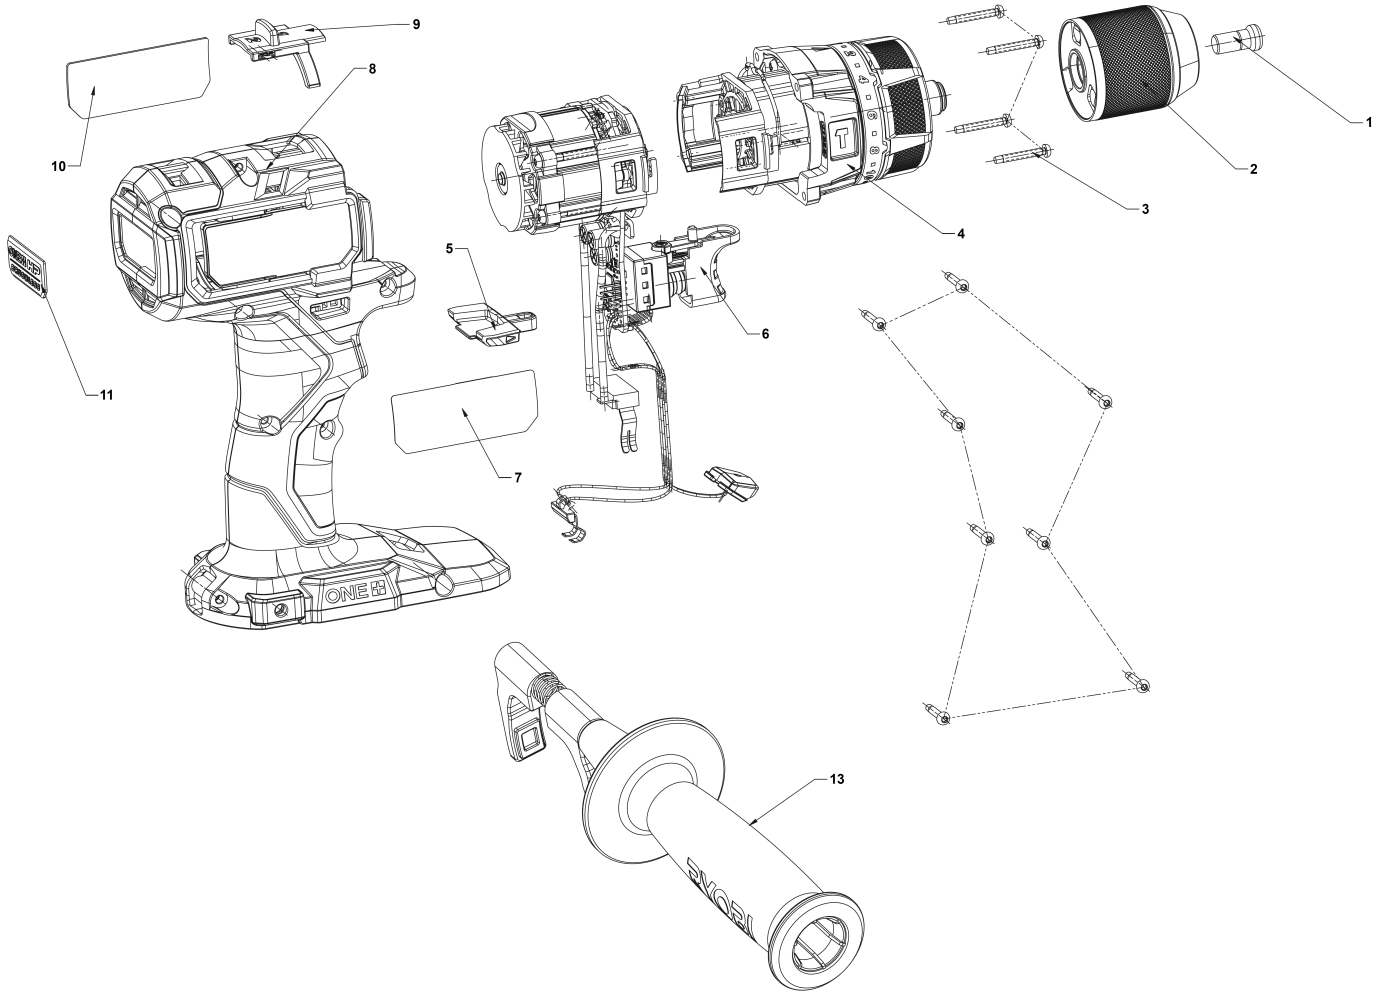

RPD18X-1C50S AKKU-SCHLAGBOHRER IN2

5133005510 - RPD18X-1C50S - 4000475510

RYOBI

4000475510

Position	Quantity	Description	Part number	EAN
1001 1	1	SCHRAUBE	5131045028	4058546399498
1002 2	1	BOHRFUTTER	5131045029	4058546399504
1003 3	4	SCHRAUBE	5131043750	4058546351106
1004 4	1	GETRIEBEKASTEN	5131045037	4058546399580
1005 5	1	KNOPF	5131045031	4058546399528
1006 6	1	PART NOT DETAILED	1000063920	
1007 7	1	LEISTUNGSSCHILD	5131045038	4058546399597
1008 8	1	GEHAEUSE	5131045034	4058546399559
1009 9	1	KNOPF	5131045035	4058546399566
1010 10	1	LOGO	5131045036	4058546399573
1011 11	1	ETIKETT	5131044762	4058546384852
1013 12	1	HANDGRIFF	5131045039	4058546399603