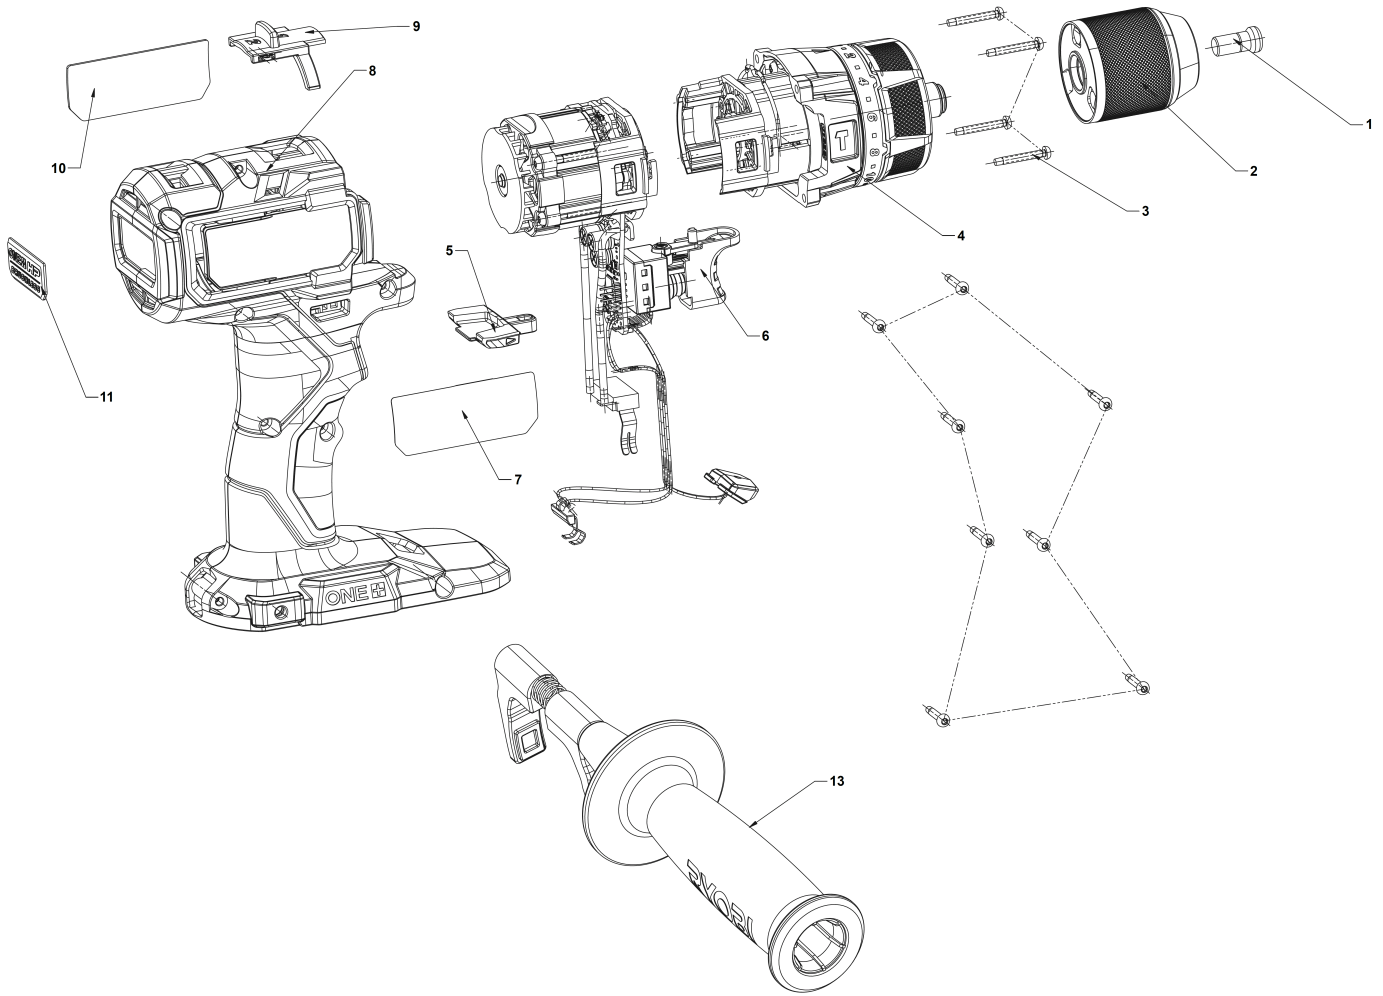

RPD18X-220S AKKU-SCHLAGBOHRER IN2

5133005282 - RPD18X-220S - 4000475510

RYOBI

4000475510

Position	Quantity	Description	Part number	EAN
1001 1	1	SCHRAUBE	5131045028	4058546399498
1002 2	1	BOHRFUTTER	5131045029	4058546399504
1003 3	4	SCHRAUBE	5131043750	4058546351106
1004 4	1	GETRIEBEKASTEN	5131045037	4058546399580
1005 5	1	KNOPF	5131045031	4058546399528
1006 6	1	PART NOT DETAILED	1000063920	
1007 7	1	LEISTUNGSSCHILD	5131045038	4058546399597
1008 8	1	GEHAEUSE	5131045034	4058546399559
1009 9	1	KNOPF	5131045035	4058546399566
1010 10	1	LOGO	5131045036	4058546399573
1011 11	1	ETIKETT	5131044762	4058546384852
1013 12	1	HANDGRIFF	5131045039	4058546399603