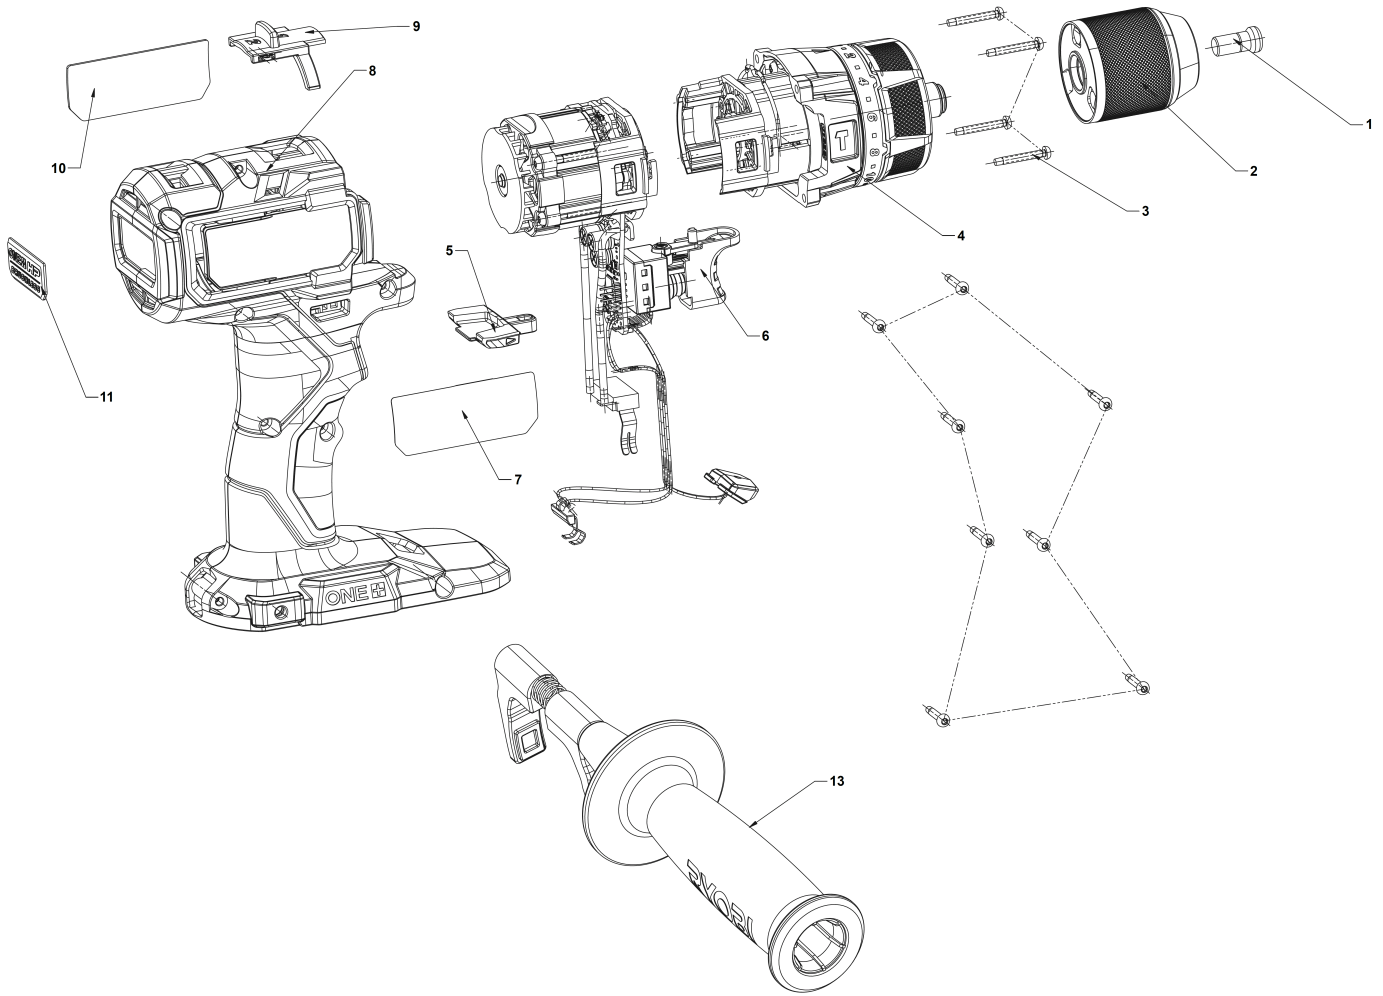

# **RPD18X-242S AKKU-SCHLAGBOHRER IN2**

**5133005283 - RPD18X-242S - 4000475510**

# RYOBI

4000475510

Position	Quantity	Description	Part number	EAN
1001 1	1	SCHRAUBE	5131045028	4058546399498
1002 2	1	BOHRFUTTER	5131045029	4058546399504
1003 3	4	SCHRAUBE	5131043750	4058546351106
1004 4	1	GETRIEBEKASTEN	5131045037	4058546399580
1005 5	1	KNOPF	5131045031	4058546399528
1006 6	1	PART NOT DETAILED	1000063920	
1007 7	1	LEISTUNGSSCHILD	5131045038	4058546399597
1008 8	1	GEHAEUSE	5131045034	4058546399559
1009 9	1	KNOPF	5131045035	4058546399566
1010 10	1	LOGO	5131045036	4058546399573
1011 11	1	ETIKETT	5131044762	4058546384852
1013 12	1	HANDGRIFF	5131045039	4058546399603