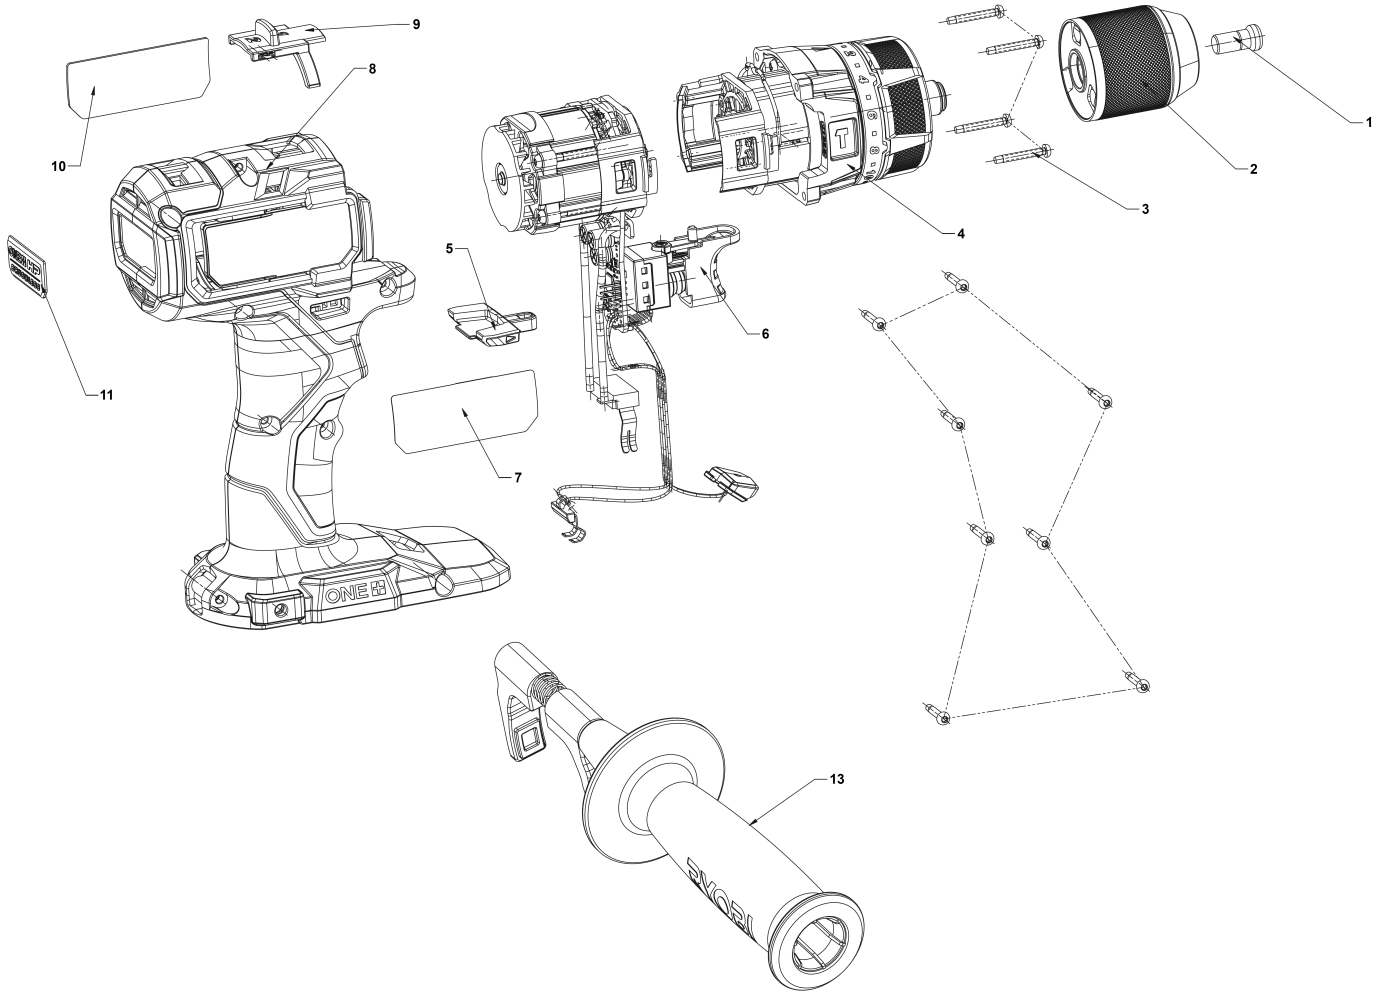

RPD18X-2C52S AKKU-SCHLAGBOHRER IN2

5133005527 - RPD18X-2C52S - 4000475510

RYOBI

4000475510

Position	Quantity	Description	Part number	EAN
1001 1	1	SCHRAUBE	5131045028	4058546399498
1002 2	1	BOHRFUTTER	5131045029	4058546399504
1003 3	4	SCHRAUBE	5131043750	4058546351106
1004 4	1	GETRIEBEKASTEN	5131045037	4058546399580
1005 5	1	KNOPF	5131045031	4058546399528
1006 6	1	PART NOT DETAILED	1000063920	
1007 7	1	LEISTUNGSSCHILD	5131045038	4058546399597
1008 8	1	GEHAEUSE	5131045034	4058546399559
1009 9	1	KNOPF	5131045035	4058546399566
1010 10	1	LOGO	5131045036	4058546399573
1011 11	1	ETIKETT	5131044762	4058546384852
1013 12	1	HANDGRIFF	5131045039	4058546399603