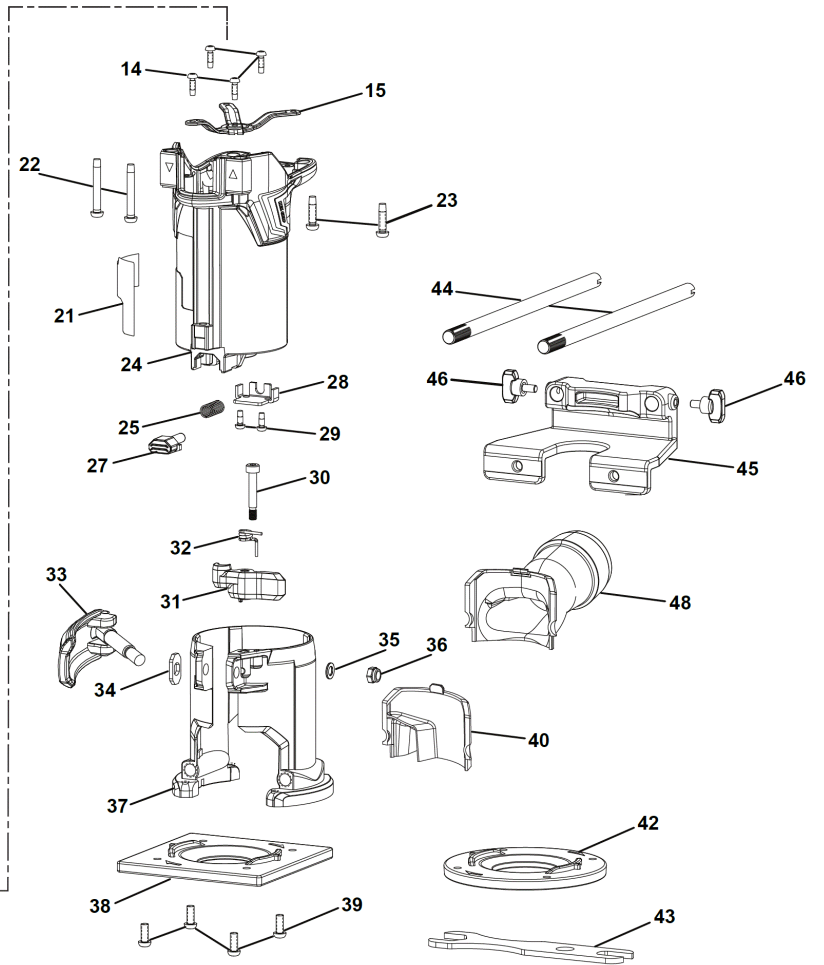

BOF18BL2-0 AKKU-OBERFRAESE XXX

4935479163 - BOF18BL2-0 - 4000475615

AEG

4000475615

Position	Quantity	Description	Part number	EAN
1001 1	1	SECHSKANTMUTTER	4931461783	4058546040161
1002 2	1	SPANNZANGE	4931461793	4058546040260
1003 3	1	PART NOT DETAILED	1000063920	
1004 4	1	SCHRAUBE	4931479621	4058546393847
1005 5	1	LED LICHT	4931479622	4058546393854
1006 6	1	AUFKLEBER	4931479623	4058546393861
1007 7	1	DECKEL	4931479624	4058546393878
1008 8	1	SCHIEBER	4931479625	4058546393885
1009 9	1	FEDER	4931479626	4058546393892
1010 10	1	STELLRAD	4931461776	4058546040093
1011 11	2	SCHRAUBE	4931461775	4058546040086
1012 12	1	AUFKLEBER	4931479627	4058546393908
1014 13	4	SCHRAUBE	4931454269	4002395285396
1015 14	1	HALTER	4931479628	4058546393915
1016 15	1	DREHKNOPF	4931479629	4058546393922
1017 16	1	GUMMIKAPPE	4931479630	4058546393939
1018 17	1	KNOPF	4931479631	4058546393946
1019 18	1	STANGE	4931479632	4058546393953
1020 19	1	FEDERKLEMME	4931479633	4058546393960
1021 20	1	LEISTUNGSSCHILD	4931479634	4058546393977
1022 21	1	SCHRAUBE	4931448858	4002395179275
1023 22	2	SCHRAUBE	660024044	4002395834518
1024 23	1	MOTORGEHAEUSE	4931479635	4058546393984
1025 24	1	FEDER	4931479636	4058546393991
1026 25	1	RING	4931435822	4002395868810
1027 26	1	SPINDELARRETIERUNG	4931479637	4058546394004
1028 27	1	DECKEL	4931479638	4058546394011
1029 28	2	SCHRAUBE	4931479639	4058546394028
1030 29	1	SCHRAUBE	4931479640	4058546394035
1031 30	1	ARM	4931479641	4058546394042
1032 31	1	FEDER	4931479642	4058546394059
1033 32	1	KNOPF	4931461800	4058546040338
1034 33	1	PLATTE	4931479643	4058546394066
1035 34	1	SCHEIBE	4931479644	4058546394073
1036 35	1	SECHSKANTMUTTER	4931454371	4002395286218
1037 36	1	GRUNDPLATTE	4931479645	4058546394080
1038 37	1	GRUNDPLATTE	4931461786	4058546040192
1039 38	4	SCHRAUBE	4931461787	4058546040208
1040 39	1	STAUBABSAUGVORRTG	4931461785	4058546040185
1042 40	1	GRUNDPLATTE	4931461790	4058546040239
1043 41	1	SCHLUESSEL	4931461791	4058546040246
1044 42	1	FUEHRUNGSBOLZEN	4931461789	4058546040222
1045 43	1	ANSCHLAG	4931461792	4058546040253
1046 44	2	GRIFFSCHRAUBE KURZ	4931461788	4058546040215
1048 45	1	ABSAUGSTUTZEN	4931479646	4058546394097
1049 46	1	SPANNZANGE	4931461782	4058546040154