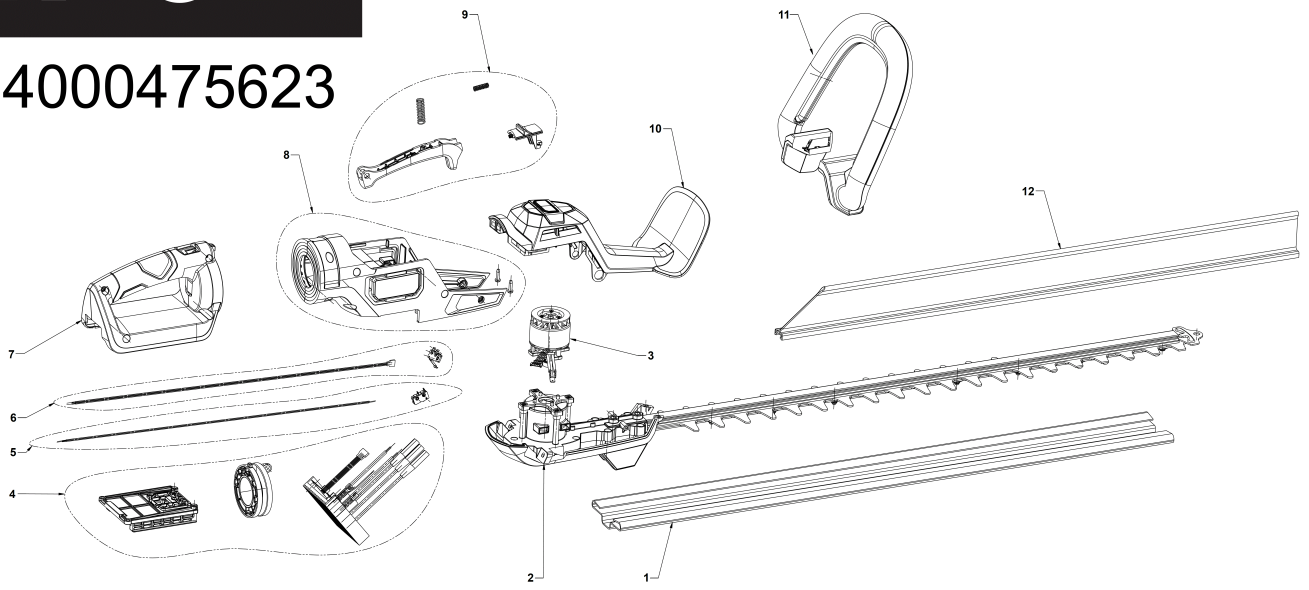

RY36HTX65A-0 AKKU-HECKENSCHERE XXX

5133005076 - RY36HTX65A-0 - 4000475623

4000475623

Position	Quantity	Description	Part number	EAN
1001 1	1	SCHWERTSCHUTZ	5131044878	4058546385132
1002 2	1	KLINGE	5131044879	4058546385149
1003 3	1	MOTOR	5131044880	4058546385163
1004 4	1	ELEKTRONIK	5131044881	4058546385170
1005 5	1	SCHALTER	5131044882	4058546385187
1006 6	1	SCHALTER	5131044883	4058546385194
1007 7	1	GRIFF	5131044884	4058546385200
1008 8	1	MOTERGEHAEUSE	5131044885	4058546385217
1009 9	1	DRUECKER	5131044886	4058546385224
1010 10	1	ABDECKUNG	5131044887	4058546385231
1011 11	1	SCHALTGRIFF	5131044888	4058546385248
1012 12	1	ABWEISER	5131044889	4058546385255