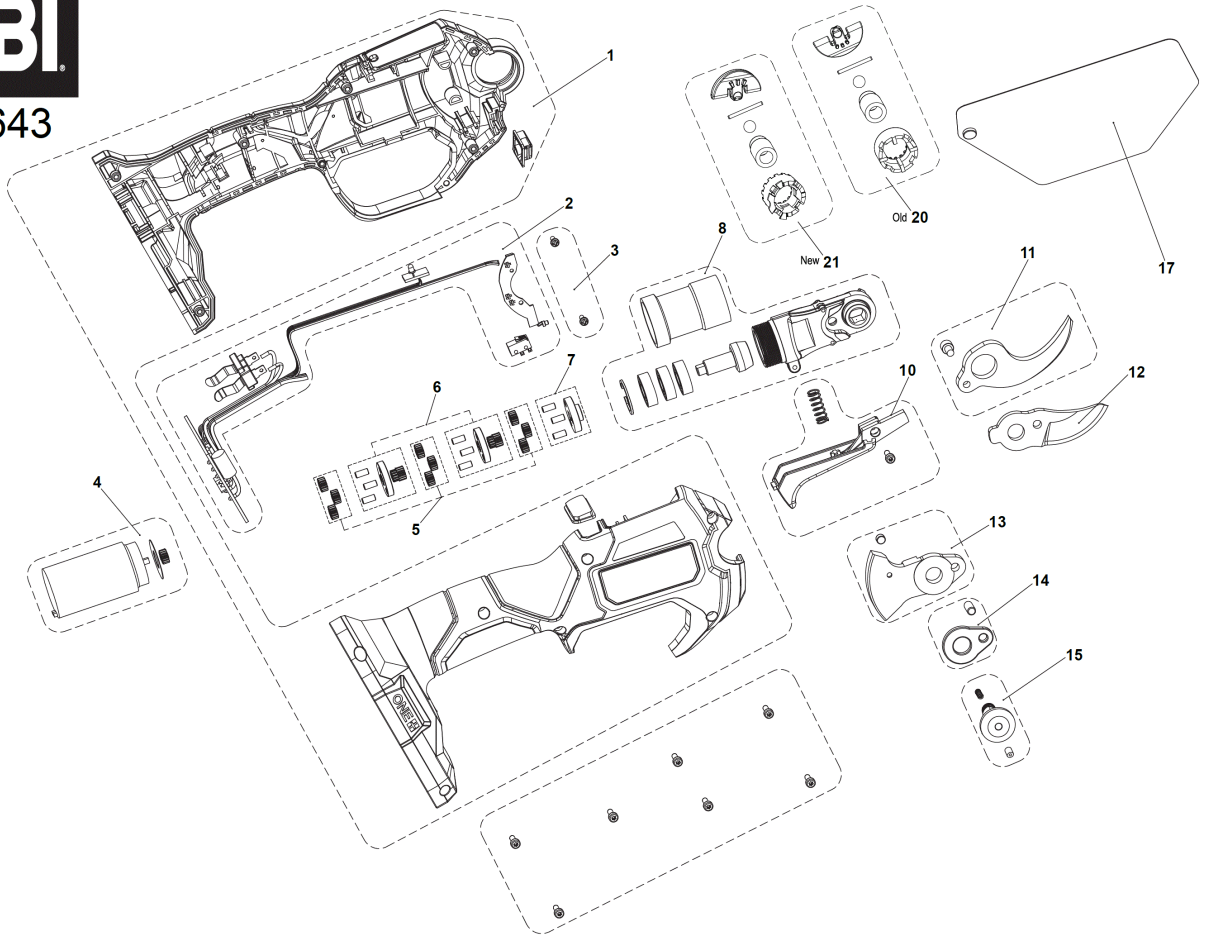

RY18SCXA-0 AKKU-GARTENSCHERE XXX

5133005025 - RY18SCXA-0 - 4000475643

RYOBI

4000475643

Position	Quantity	Description	Part number	EAN
1001 1	1	GEHAEUSE	5131045210	4058546401313
1002 2	1	ELEKTRONIK	5131045211	4058546401320
1003 3	2	SCHRAUBE	5131045212	4058546401337
1004 4	1	DC-MOTOR	5131045213	4058546401344
1005 5	9	ZAHNRAD	5131044727	4058546384500
1006 6	2	GETRIEBESATZ	5131045214	4058546401351
1007 7	1	ZAHNRAD	5131045215	4058546401368
1008 8	1	GETRIEBEGEHAEUSE	5131049237	4058546606404
1010 9	1	DRUECKER	5131045218	4058546401399
1011 10	1	KLINGE	5131045219	4058546401405
1013 11	1	LAGERHALTER	5131045220	4058546401412
1014 12	1	SCHEIBE	5131045221	4058546401429
1015 13	1	BEFESTIGUNGSBOLZEN	5131045222	4058546401436
1017 14	1	MESSERSCHUTZ	5131045223	4058546401443
1020 15	1	GETRIEBEKOPF	5131049238	4058546606411
1021 16	1	GETRIEBEKOPF	5131049239	4058546606428
1012 17	1	RYOBI Ersatzklinge fuer Gartenschere	5132005105	4892210196996