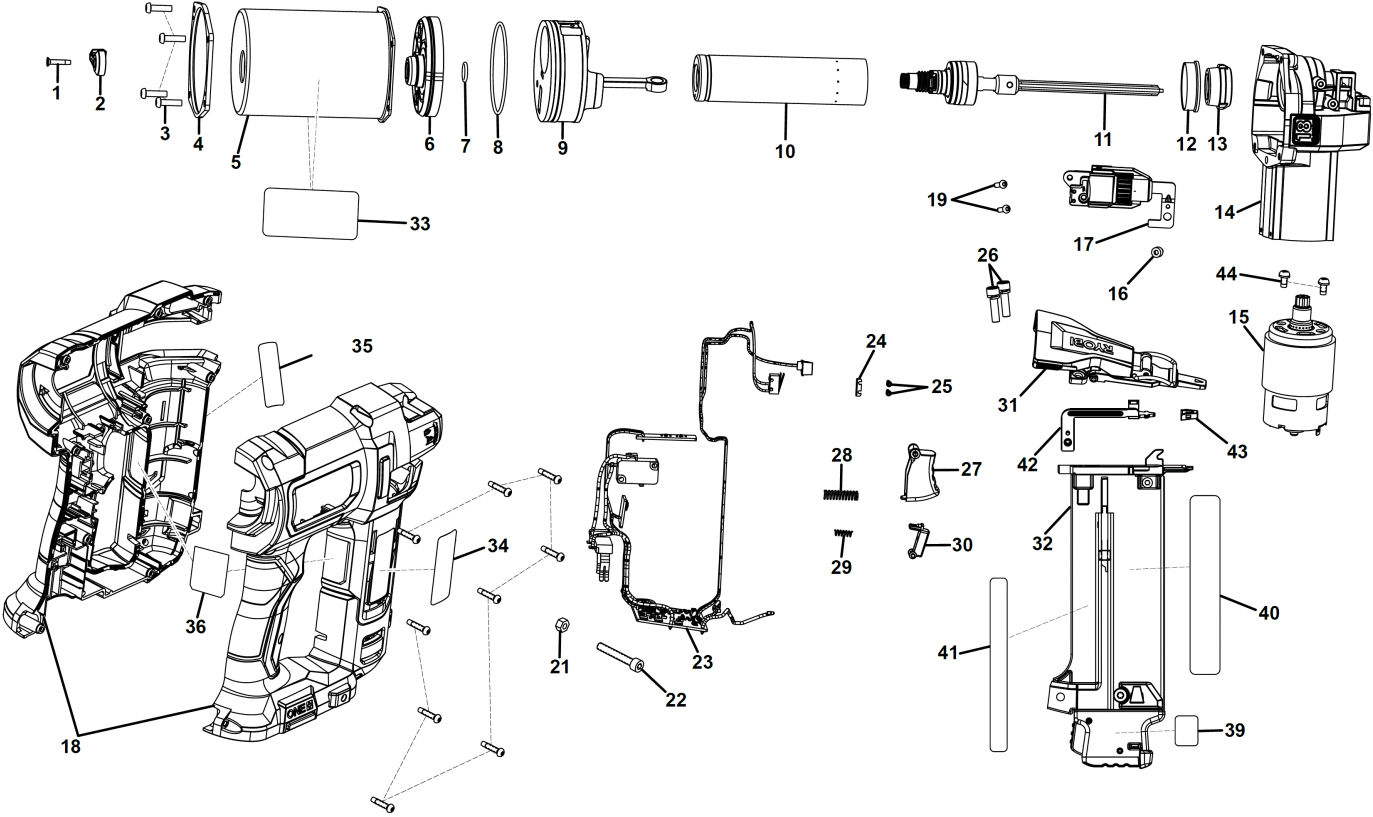

R18GN18-120S AKKU-NAGLER IN2

5133005429 - R18GN18-120S - 4000475655

4000475655

Position	Quantity	Description	Part number	EAN
1001 1	1	SCHRAUBE	Item discontinued(5131031698)	
1002 2	1	KNOPF	5131045321	4058546400248
1003 3	1	PART NOT DETAILED	1000063920	
1004 4	1	FLANSCHSCHEIBE	5131045322	4058546400255
1005 5	1	ZYLINDER	5131045323	4058546400262
1006 6	1	HALTER	5131045324	4058546400279
1007 7	1	O-Ring	5131031712	4058546129668
1008 8	1	O-RING	5131045325	4058546400286
1009 9	1	KOLBEN KOMPL.	5131045326	4058546400293
1010 10	1	ANTRIEBSHUELSE	5131031715	4058546198244
1011 11	1	MITNEHMER	5131045327	4058546400309
1012 12	1	GUMMIBUCHSE	5131031717	4058546129705
1013 13	1	STOSSFAENGER	5131043957	4058546378936
1014 14	1	GETRIEBEKASTEN	5131045328	4058546400316
1015 15	1	MOTOR	5131045329	4058546400323
1016 16	1	SCHRAUBE	Item discontinued(5131031730)	
1017 17	1	FEINEINSTELLUNG	5131045330	4058546400330
1018 18	1	GEHAEUSE	5131045331	4058546400347
1019 19	1	PART NOT DETAILED	1000063920	
1021 20	1	PART NOT DETAILED	1000063920	
1022 21	1	PART NOT DETAILED	1000063920	
1023 22	1	ELEKTRONIK	5131045332	4058546400354
1024 23	1	HALTEPLATTE	5131045307	4058546399672
1025 24	2	SCHRAUBE	Item discontinued(5131031746)	
1026 25	2	SCHRAUBE	5131045333	4058546400361
1027 26	1	DRUECKER	5131045305	4058546399658
1028 27	1	FEDER	Item discontinued(5131031747)	
1029 28	1	PART NOT DETAILED	1000063920	
1030 29	1	DRUECKER	5131045306	4058546399665
1031 30	1	ABDECKUNG	5131045334	4058546400378
1032 31	1	MAGAZIN	5131045335	4058546400385
1033 32	2	ETIKETT	5131045336	4058546400392
1034 33	1	LEISTUNGSSCHILD	5131045337	4058546400408
1035 34	1	ETIKETT	5131045312	4058546399771
1036 35	1	ETIKETT	5131045338	4058546400415
1039 36	1	ETIKETT	5131045339	4058546400422
1040 37	1	ETIKETT	5131045340	4058546400439
1041 38	1	ETIKETT	5131045341	4058546400446
1042 39	1	KONTAKTEINSATZ	5131045342	4058546400453
1043 40	2	NASENSTUECK	5131045343	4058546400460
1044 41	2	SCHRAUBE	5131043368	4058546265823