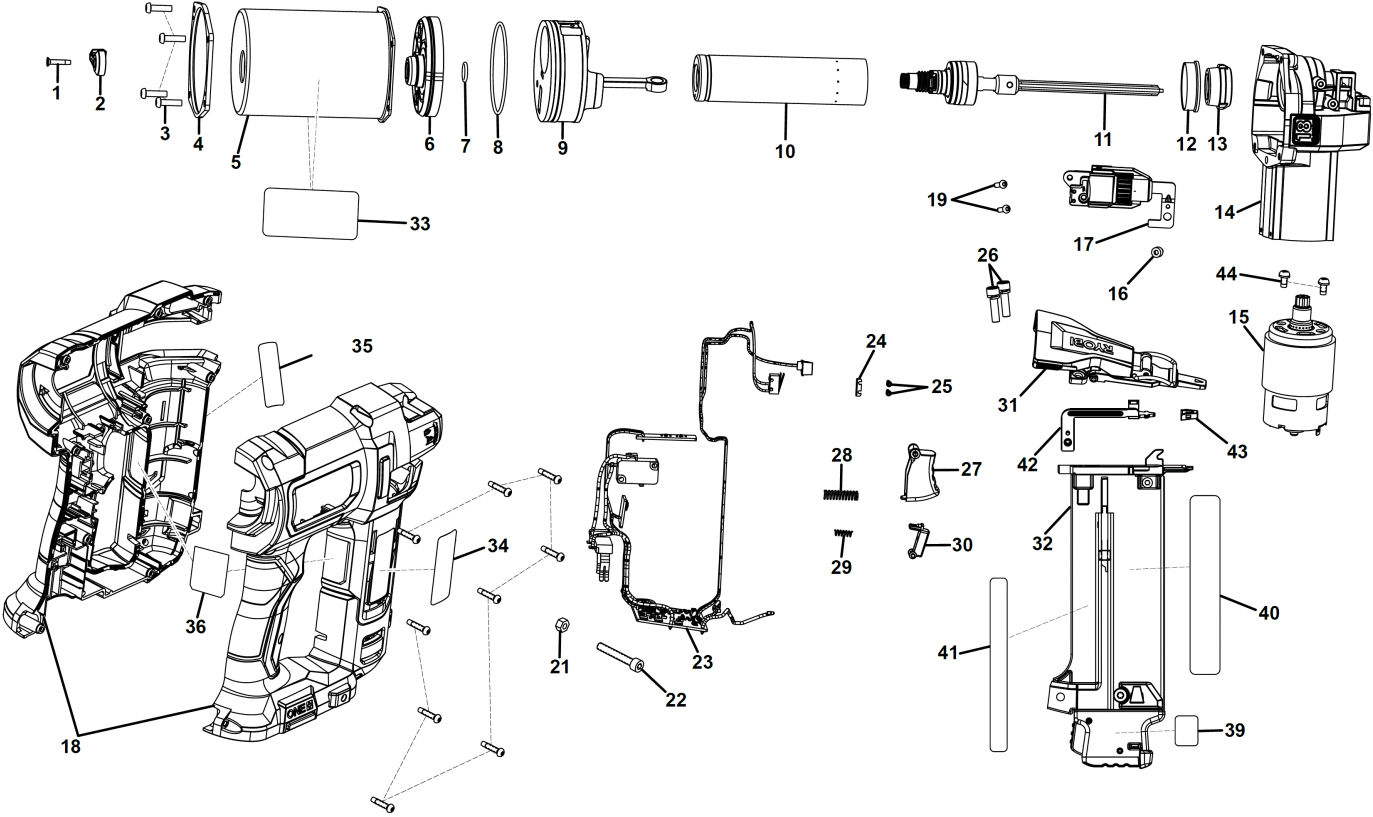

R18GN18-140S AKKU-NAGLER GB2

5133007042 - R18GN18-140S - 4000475655

4000475655

Position	Quantity	Description	Part number	EAN
1001 1	1	SCHRAUBE	Item discontinued(5131031698)	
1002 2	1	KNOPF	5131045321	4058546400248
1003 3	1	PART NOT DETAILED	1000063920	
1004 4	1	FLANSCHSCHEIBE	5131045322	4058546400255
1005 5	1	ZYLINDER	5131045323	4058546400262
1006 6	1	HALTER	5131045324	4058546400279
1007 7	1	O-Ring	5131031712	4058546129668
1008 8	1	O-RING	5131045325	4058546400286
1009 9	1	KOLBEN KOMPL.	5131045326	4058546400293
1010 10	1	ANTRIEBSHUELSE	5131031715	4058546198244
1011 11	1	MITNEHMER	5131045327	4058546400309
1012 12	1	GUMMIBUCHSE	5131031717	4058546129705
1013 13	1	STOSSFAENGER	5131043957	4058546378936
1014 14	1	GETRIEBEKASTEN	5131045328	4058546400316
1015 15	1	MOTOR	5131045329	4058546400323
1016 16	1	SCHRAUBE	Item discontinued(5131031730)	
1017 17	1	FEINEINSTELLUNG	5131045330	4058546400330
1018 18	1	GEHAEUSE	5131045331	4058546400347
1019 19	1	PART NOT DETAILED	1000063920	
1021 20	1	PART NOT DETAILED	1000063920	
1022 21	1	PART NOT DETAILED	1000063920	
1023 22	1	ELEKTRONIK	5131045332	4058546400354
1024 23	1	HALTEPLATTE	5131045307	4058546399672
1025 24	2	SCHRAUBE	Item discontinued(5131031746)	
1026 25	2	SCHRAUBE	5131045333	4058546400361
1027 26	1	DRUECKER	5131045305	4058546399658
1028 27	1	FEDER	Item discontinued(5131031747)	
1029 28	1	PART NOT DETAILED	1000063920	
1030 29	1	DRUECKER	5131045306	4058546399665
1031 30	1	ABDECKUNG	5131045334	4058546400378
1032 31	1	MAGAZIN	5131045335	4058546400385
1033 32	2	ETIKETT	5131045336	4058546400392
1034 33	1	LEISTUNGSSCHILD	5131045337	4058546400408
1035 34	1	ETIKETT	5131045312	4058546399771
1036 35	1	ETIKETT	5131045338	4058546400415
1039 36	1	ETIKETT	5131045339	4058546400422
1040 37	1	ETIKETT	5131045340	4058546400439
1041 38	1	ETIKETT	5131045341	4058546400446
1042 39	1	KONTAKTEINSATZ	5131045342	4058546400453
1043 40	2	NASENSTUECK	5131045343	4058546400460
1044 41	2	SCHRAUBE	5131043368	4058546265823