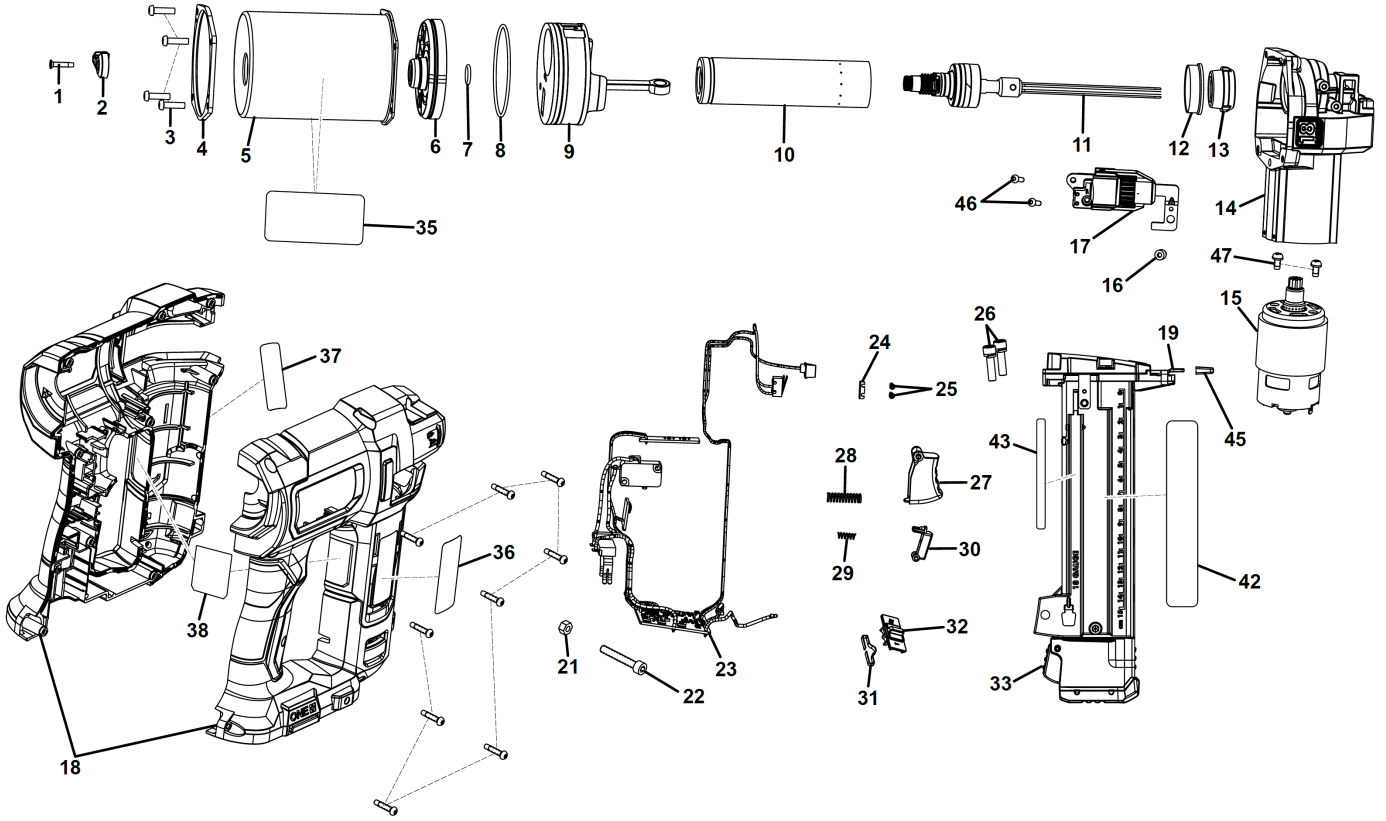

R18GS18-0 AKKU-TACKER XXX

5133005138 - R18GS18-0 - 4000475659

RYOBI

4000475659

Position	Quantity	Description	Part number	EAN
1001 1	1	SCHRAUBE	Item discontinued(5131031698)	
1002 2	1	KNOPF	5131045321	4058546400248
1003 3	1	PART NOT DETAILED	1000063920	
1004 4	1	FLANSCHSCHEIBE	5131045322	4058546400255
1005 5	1	ZYLINDER	5131045323	4058546400262
1006 6	1	HALTER	5131045324	4058546400279
1007 7	1	O-Ring	5131031712	4058546129668
1008 8	1	O-RING	5131045325	4058546400286
1009 9	1	KOLBEN KOMPL.	5131045326	4058546400293
1010 10	1	ANTRIEBSHUELSE	5131031715	4058546198244
1011 11	1	MITNEHMER	5131045344	4058546400477
1012 12	1	GUMMIBUCHSE	5131031717	4058546129705
1013 13	1	STOSSFAENGER	5131043957	4058546378936
1014 14	1	GETRIEBEKASTEN	5131045345	4058546400484
1015 15	1	MOTOR	5131045329	4058546400323
1016 16	1	SCHRAUBE	Item discontinued(5131031730)	
1017 17	1	FEINEINSTELLUNG	5131045346	4058546400491
1018 18	1	GEHAEUSE	5131045347	4058546400507
1019 19	1	KONTAKTEINSATZ	5131045348	4058546400514
1023 20	1	ELEKTRONIK	Item discontinued(5131045349)	
1024 21	1	HALTEPLATTE	5131045307	4058546399672
1025 22	2	SCHRAUBE	Item discontinued(5131031746)	
1026 23	2	SCHRAUBE	5131045333	4058546400361
1027 24	1	DRUECKER	5131045305	4058546399658
1028 25	1	FEDER	Item discontinued(5131031747)	
1029 26	1	PART NOT DETAILED	1000063920	
1030 27	1	DRUECKER	5131045306	4058546399665
1031 28	1	FEDERBLECH	5131045350	4058546400538
1032 29	1	DRUECKER	5131045351	4058546400545
1033 30	1	MAGAZIN	5131045352	4058546400552
1035 31	2	ETIKETT	5131045336	4058546400392
1036 32	1	LEISTUNGSSCHILD	5131045353	4058546400569
1037 33	1	ETIKETT	5131045312	4058546399771
1038 34	1	ETIKETT	5131045354	4058546400576
1042 35	1	ETIKETT	5131045355	4058546400583
1043 36	1	ETIKETT	5131045356	4058546400590
1045 37	2	KISSEN	5131031739	4058546129774
1046 38	1	PART NOT DETAILED	1000063920	
1047 39	2	SCHRAUBE	5131043368	4058546265823