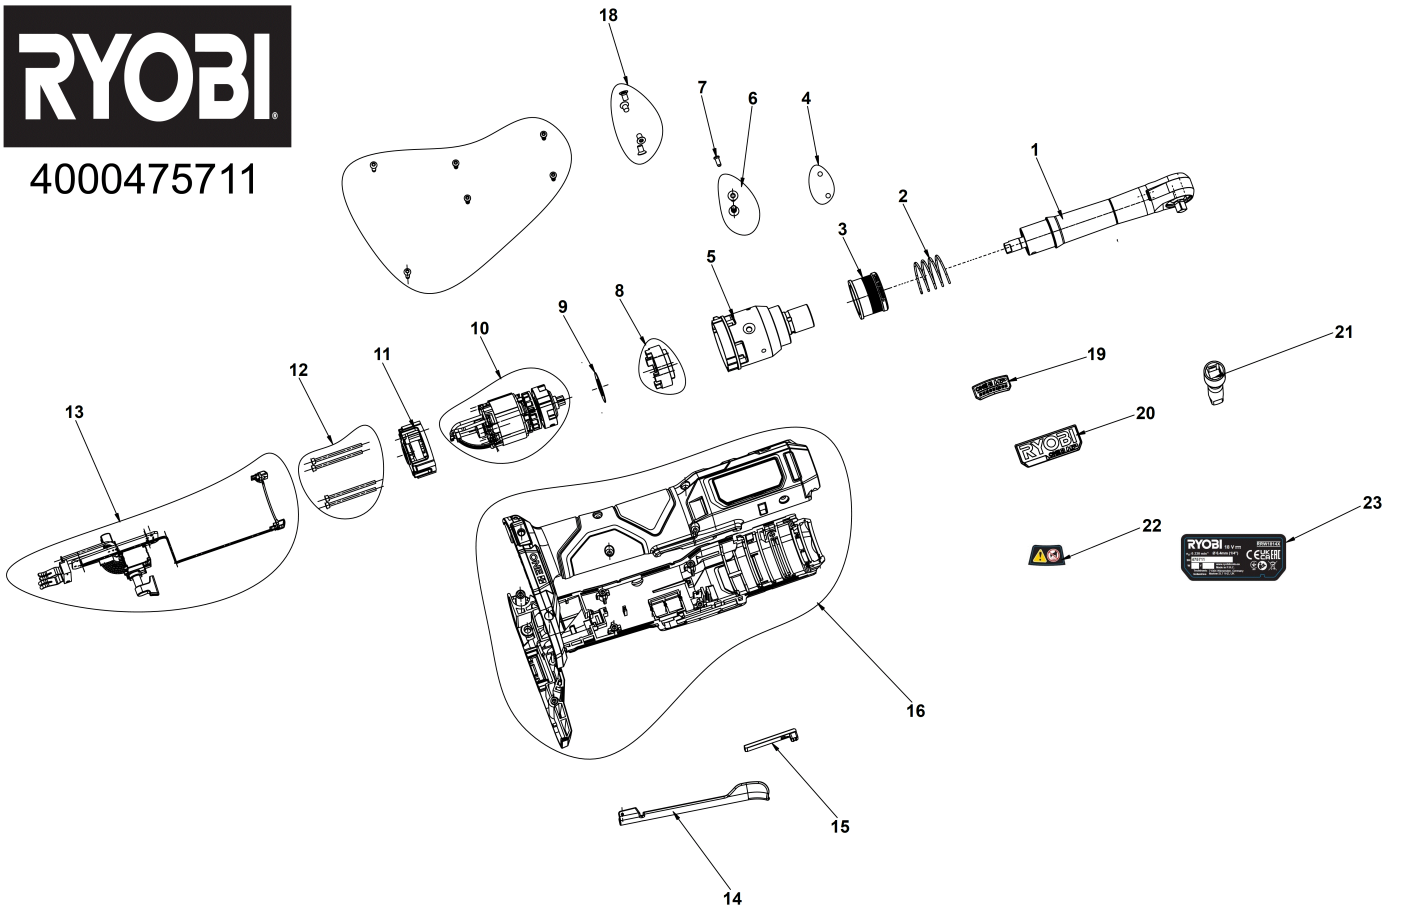

# RRW1814X-0 AKKU-RATSCHENSCHRAUBER XXX

5133005389 - RRW1814X-0 - 4000475711

# RYOBI

4000475711

Position	Quantity	Description	Part number	EAN
1001 1	1	WINKELBOHRKOPF	5131045357	4058546400606
1002 2	1	FEDER	5131043618	4058546349783
1003 3	1	HUELSE	5131045358	4058546400613
1004 4	2	KUGEL	5131017937	4058546172183
1005 5	1	ETRIEBEGEHAEUSE	5131045359	4058546400620
1006 6	2	SCHRAUBE	5131045360	4058546400637
1007 7	1	STIFT	5131043623	4058546349837
1008 8	1	GETRIEBE	5131045361	4058546400644
1009 9	1	SCHEIBE	5131043626	4058546349868
1010 10	1	MOTOR	5131045362	4058546400651
1011 11	1	HALTERUNG	5131045363	4058546400668
1012 12	4	SCHRAUBE	5131045364	4058546400675
1013 13	1	ELEKTRONIK	5131045365	4058546400941
1014 14	1	DRUECKER	5131043631	4058546349912
1015 15	1	DRUECKER	5131045366	4058546400958
1016 16	1	GEHAEUSE	5131045367	4058546400965
1018 17	4	SCHRAUBE	5131045368	4058546400996
1019 18	1	ETIKETT	5131045369	4058546401009
1020 19	1	ETIKETT	5131043984	4058546379209
1021 20	1	BIT	5131043632	4058546349929
1022 21	1	ETIKETT	5131045370	4058546401016
1023 22	1	LEISTUNGSSCHILD	5131045371	4058546381127