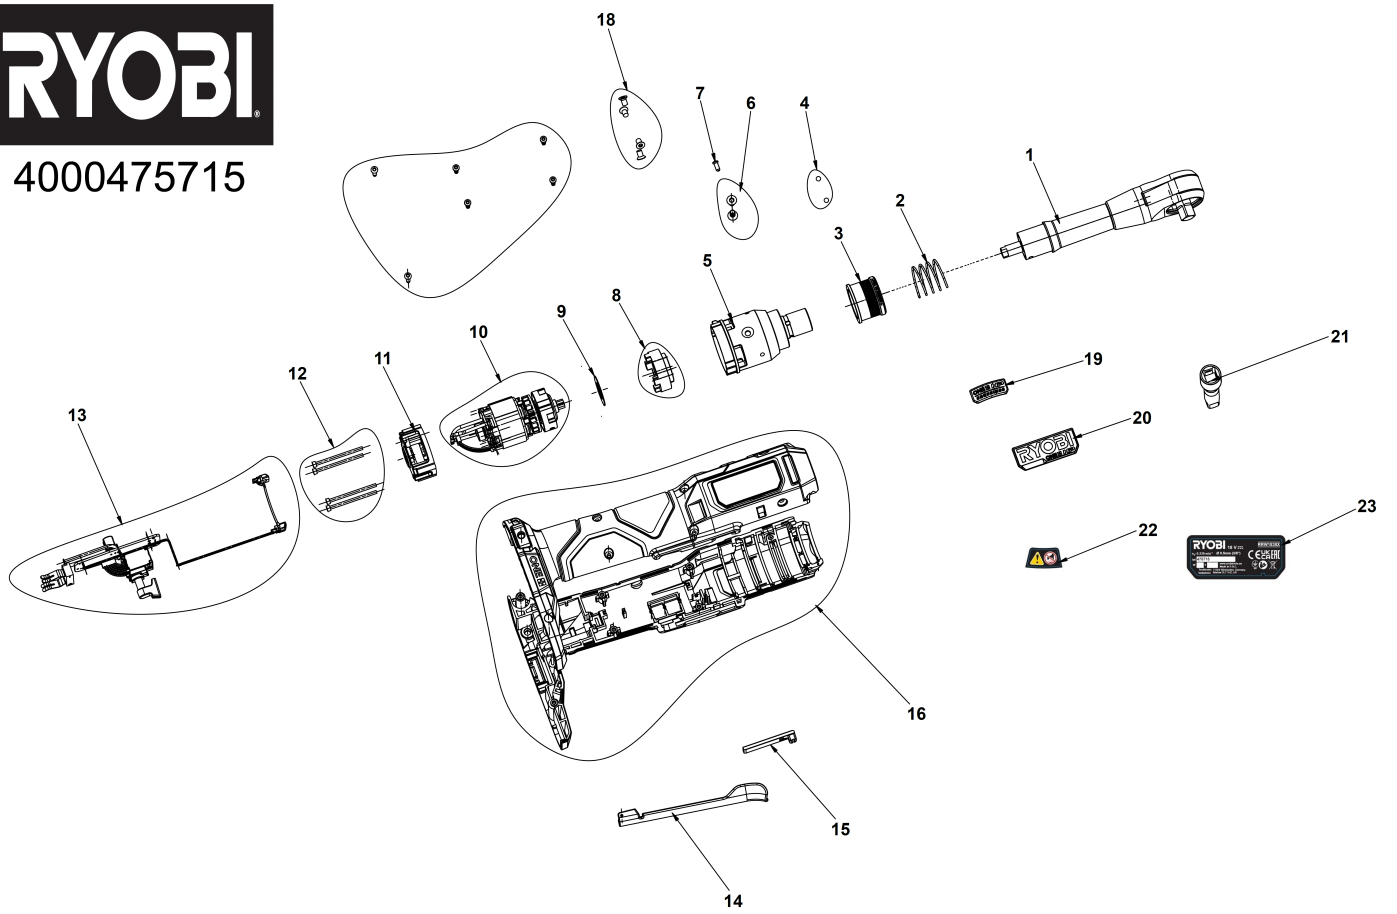

# RRW1838X-0 AKKU-RATSCHENSCHRAUBER XXX

5133005390 - RRW1838X-0 - 4000475715

4000475715

Position	Quantity	Description	Part number	EAN
1001 1	1	WINKELBOHRKOPF	5131045372	4058546381134
1002 2	1	FEDER	5131043618	4058546349783
1003 3	1	HUELSE	5131045358	4058546400613
1004 4	1	KUGEL	5131017937	4058546172183
1005 5	1	ETRIEBEGEHAEUSE	5131045359	4058546400620
1006 6	2	SCHRAUBE	5131045360	4058546400637
1007 7	1	STIFT	5131043623	4058546349837
1008 8	1	GETRIEBE	5131045373	4058546381141
1009 9	1	SCHEIBE	5131043626	4058546349868
1010 10	1	MOTOR	5131045374	4058546380250
1011 11	1	HALTERUNG	5131045363	4058546400668
1012 12	4	SCHRAUBE	5131045364	4058546400675
1013 13	1	ELEKTRONIK	5131045365	4058546400941
1014 14	1	DRUECKER	5131043631	4058546349912
1015 15	1	DRUECKER	5131045366	4058546400958
1016 16	1	GEHAEUSE	5131045367	4058546400965
1018 17	4	SCHRAUBE	5131045368	4058546400996
1019 18	1	ETIKETT	5131045369	4058546401009
1020 19	1	ETIKETT	5131043984	4058546379209
1021 20	1	BIT	5131043636	4058546349967
1022 21	1	ETIKETT	5131045370	4058546401016
1023 22	1	LEISTUNGSSCHILD	5131045375	4058546380953