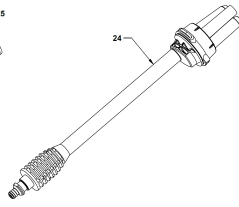

RY18PW22A-0 Druckreiniger Nullvers.XXX

5133004570 - RY18PW22A-0 - 4000475751

RYOBI

4000475751

Position	Quantity	Description	Part number	EAN
1003 1	1	GEHAEUSE	5131045247	4058546401689
1004 2	1	SAUGSCHLAUCH	5131049504	4058546609078
1005 3	1	DRUECKER	5131045248	4058546401696
1015 4	1	ANSCHLUSS	5131045249	4058546401702
1024 5	1	DUESE	5131045250	4058546401719
1025 6	1	VERLAENGERUNG	5131045251	4058546401726
1042 7	1	PUMPE	5131045252	4058546401733
1052 8	1	BATTERIEGEHAEUSE	5131043610	4058546349707
1064 9	1	SICHERUNG	5131043608	4058546268220
1066 10	1	MOTOR LUEFTER	5131043604	4058546268183
1067 11	1	SCHALTER	5131043600	4058546268145
1069 12	1	DRUECKER	5131045253	4058546401740
1072 13	1	SPULE	5131043606	4058546268206
1073 14	1	MOTOR	5131045254	4058546401757
1074 15	1	ANSCHLUSSMUFFE	5131045255	4058546401764
1100 16	1	ADAPTER	5131044982	4058546399030
1101 17	1	ADAPTER MIT GEWINDE	5131046397	4058546460297