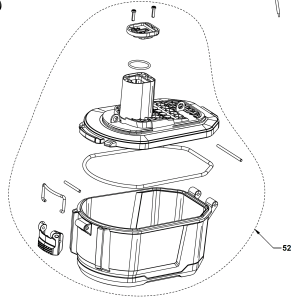

RY18PW22A-0 Druckreiniger Nullvers.XXX

5133004570 - RY18PW22A-0 - 4000475751

RYOBI

4000475751

Position	Quantity	Description	Part number	EAN
1003 1	1	GEHAEUSE	5131045247	4058546401689
1004 2	1	SAUGSCHLAUCH	5131049504	4058546609078
1005 3	1	DRUECKER	5131045248	4058546401696
1015 4	1	ANSCHLUSS	5131045249	4058546401702
1024 5	1	DUESE	5131045250	4058546401719
1025 6	1	VERLAENGERUNG	5131045251	4058546401726
1042 7	1	PUMPE	5131045252	4058546401733
1052 8	1	BATTERIEGEHAEUSE	5131043610	4058546349707
1064 9	1	SICHERUNG	5131043608	4058546268220
1066 10	1	MOTOR LUEFTER	5131043604	4058546268183
1067 11	1	SCHALTER	5131043600	4058546268145
1069 12	1	DRUECKER	5131045253	4058546401740
1072 13	1	SPULE	5131043606	4058546268206
1073 14	1	MOTOR	5131045254	4058546401757
1074 15	1	ANSCHLUSSMUFFE	5131045255	4058546401764
1100 16	1	ADAPTER	5131044982	4058546399030
1101 17	1	ADAPTER MIT GEWINDE	5131046397	4058546460297