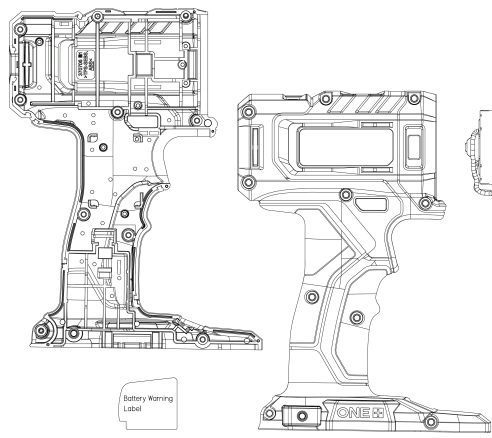

RCK182E-252S AKKUWERKZEUGE SET IN2

5133005747 - RCK182E-252S - 4000475763

4000475763

Rating label

Logo label

Position	Quantity	Description	Part number	EAN
1001 1	1	SCHRAUBE	5131045380	4058546401146
1002 2	1	BOHRFUTTER	5131045381	4058546401153