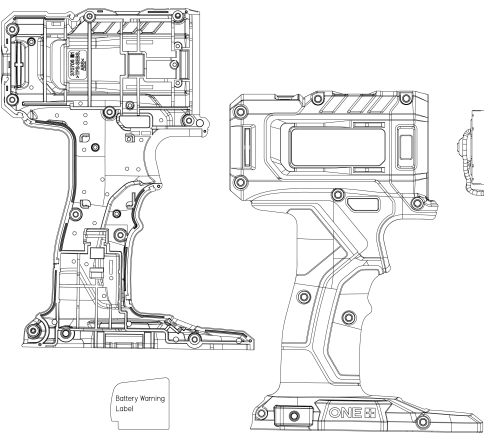

RDD18-1C20A17 AKKU-SCHRAUBER IN2

5133006514 - RDD18-1C20A17 - 4000475763

4000475763

Rating label

Logo label

Position	Quantity	Description	Part number	EAN
1001 1	1	SCHRAUBE	5131045380	4058546401146
1002 2	1	BOHRFUTTER	5131045381	4058546401153