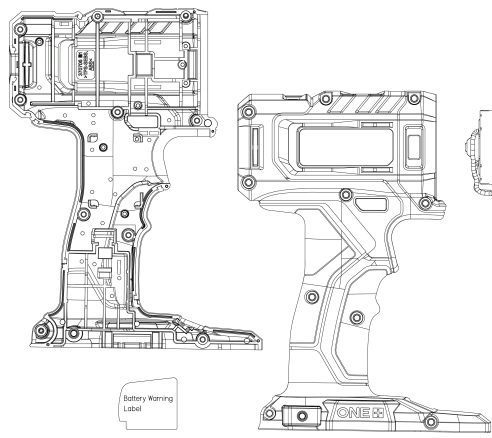

# **RDD18-1C20S AKKU-SCHRAUBER IN2**

**5133005519 - RDD18-1C20S - 4000475763**

4000475763

Rating label

Logo label

Position	Quantity	Description	Part number	EAN
1001 1	1	SCHRAUBE	5131045380	4058546401146
1002 2	1	BOHRFUTTER	5131045381	4058546401153