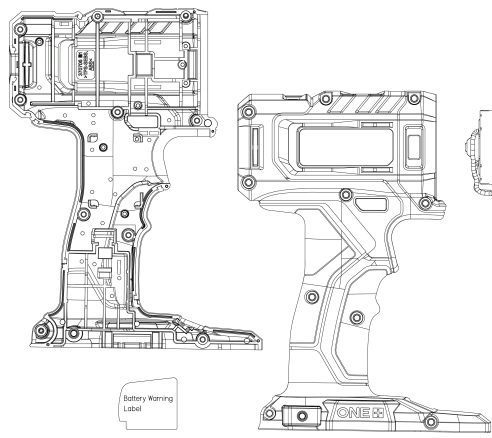

RDD18-1C20TA17 AKKU-SCHRAUBER IN2

5133006987 - RDD18-1C20TA17 - 4000475763

4000475763

Rating label

Logo label

Position	Quantity	Description	Part number	EAN
1001 1	1	SCHRAUBE	5131045380	4058546401146
1002 2	1	BOHRFUTTER	5131045381	4058546401153