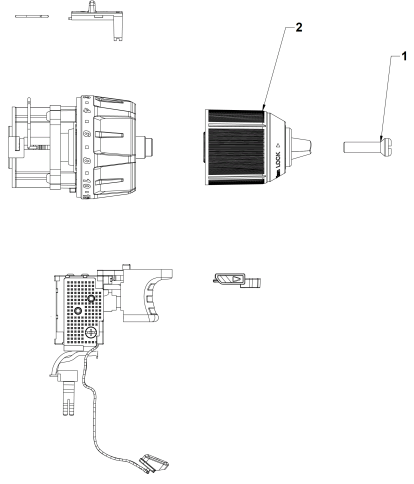

RDD18-220STA55 AKKU-SCHRAUBER IN2

5133005892 - RDD18-220STA55 - 4000475763

4000475763

Rating label

Logo label

Position	Quantity	Description	Part number	EAN
1001 1	1	SCHRAUBE	5131045380	4058546401146
1002 2	1	BOHRFUTTER	5131045381	4058546401153