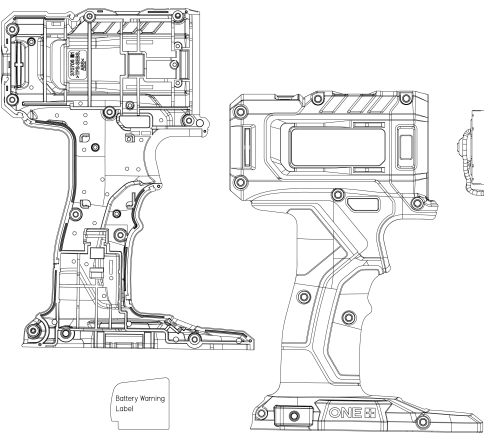

RDD18-220STA55 AKKU-SCHRAUBER IN2

5133005892 - RDD18-220STA55 - 4000475763

4000475763

Rating label

Logo label

Position	Quantity	Description	Part number	EAN
1001 1	1	SCHRAUBE	5131045380	4058546401146
1002 2	1	BOHRFUTTER	5131045381	4058546401153