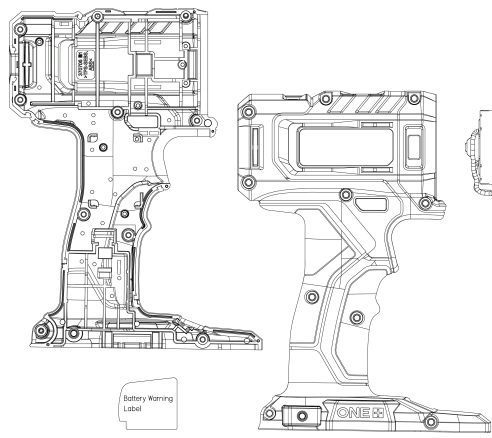

RDD18-2C20S AKKU-SCHRAUBER IN2

5133005520 - RDD18-2C20S - 4000475763

4000475763

Rating label

Logo label

Position	Quantity	Description	Part number	EAN
1001 1	1	SCHRAUBE	5131045380	4058546401146
1002 2	1	BOHRFUTTER	5131045381	4058546401153