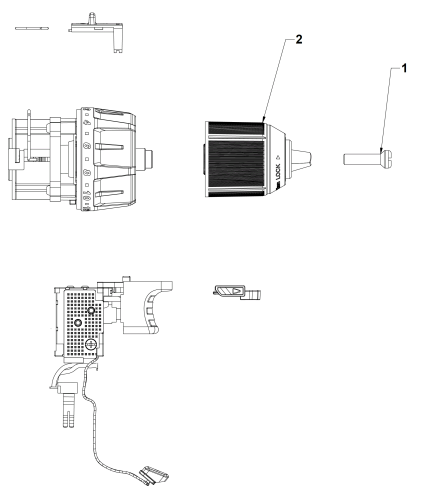

RDD18-2C20S AKKU-SCHRAUBER IN2

5133005520 - RDD18-2C20S - 4000475763

4000475763

Rating label

Logo label

Position	Quantity	Description	Part number	EAN
1001 1	1	SCHRAUBE	5131045380	4058546401146
1002 2	1	BOHRFUTTER	5131045381	4058546401153