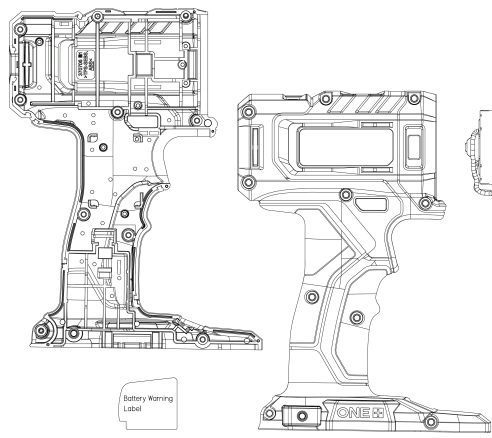

RDD18-2C415S AKKU-SCHRAUBER IN2

5133005612 - RDD18-2C415S - 4000475763

4000475763

Rating label

Logo label

Position	Quantity	Description	Part number	EAN
1001 1	1	SCHRAUBE	5131045380	4058546401146
1002 2	1	BOHRFUTTER	5131045381	4058546401153