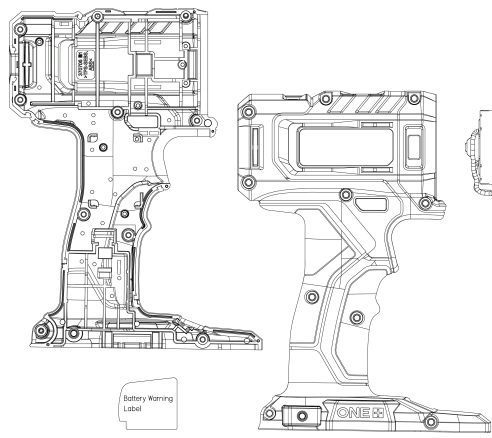

RDD18-2C42S AKKU-SCHRAUBER IN2

5133005521 - RDD18-2C42S - 4000475763

4000475763

Rating label

Logo label

Position	Quantity	Description	Part number	EAN
1001 1	1	SCHRAUBE	5131045380	4058546401146
1002 2	1	BOHRFUTTER	5131045381	4058546401153